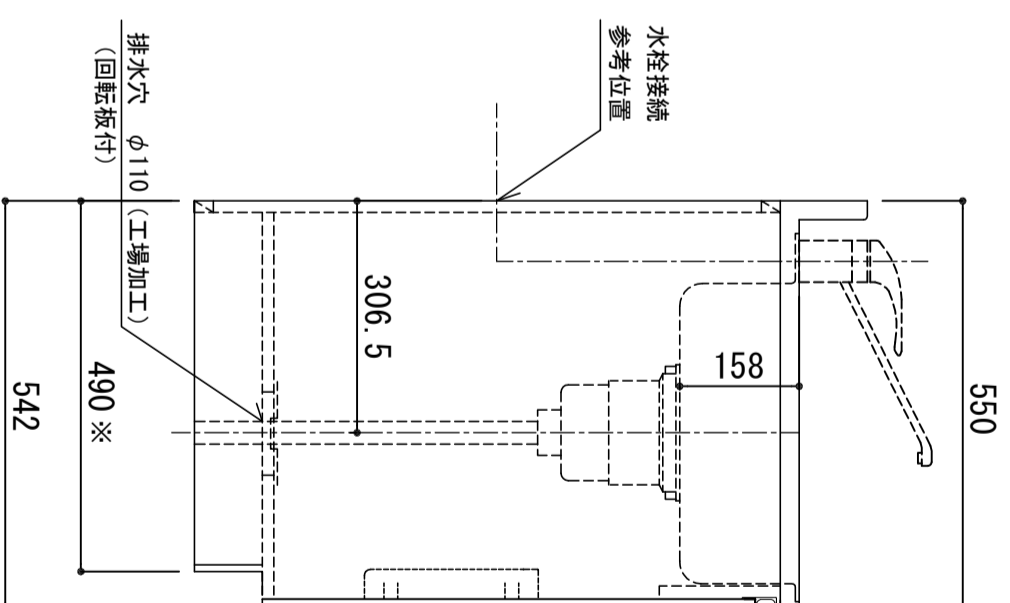

天板	SUS-430 ステンレス0.5t (エンボス仕上)
シンク	SUS-430 ステンレス0.4t 静音シンク
木部本体	ウレタソコト化粧ボード (PB) クリーソノイゴスMDF EBコート化粧板
扉	表 アルコート (PB) (SW)は鏡面仕上げ 裏 ウレタソコト化粧ボード (PB) 木ロテーゾ巻 取っ手 アルミ製 ラインハンドル
丁番	スライドヒンジ
排水金具	180φ大型排水トラップ付 (カゴ・排水ロフト付)
ホース	塩化ビニール蛇腹30φ x 80cm (回転板付)
包丁差し	ポリプロピレン製 4本収納

※ 弊社製品はすべてF☆☆☆☆に対応しております。
※ 右シンクは本図の左右対称です。

※中米興行 (D) (M) (A) (V) は0496

品番
KW-1200 L

アイオ産業株式会社
アイオシステムキッチン事業部