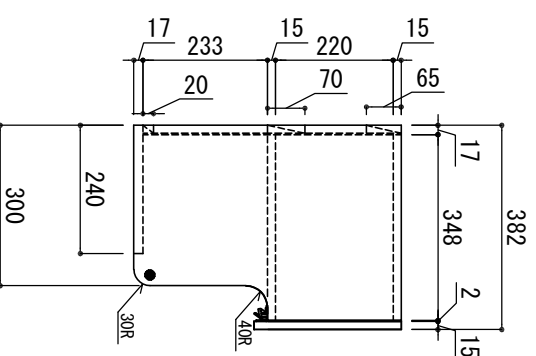

側板	外部	フレイコートバークルボード
	内部	
天板	外部	フレイコートバークルボード
	内部	
地板	中間棚	フレイコートバークルボード
	最下部	ホリ合板
扉	フレイコートバークルボード 鏡面仕上げ	
背板	クリーンイーゴスMDF	
木口処理	同系色エッジテープ貼付	
丁番	スライドヒンジ	
取っ手	レバーラッチ	
棚ダボ	L型差込ダボ、32mmピッチ	

※ 弊社製品はすべてF☆☆☆☆に対応しております。