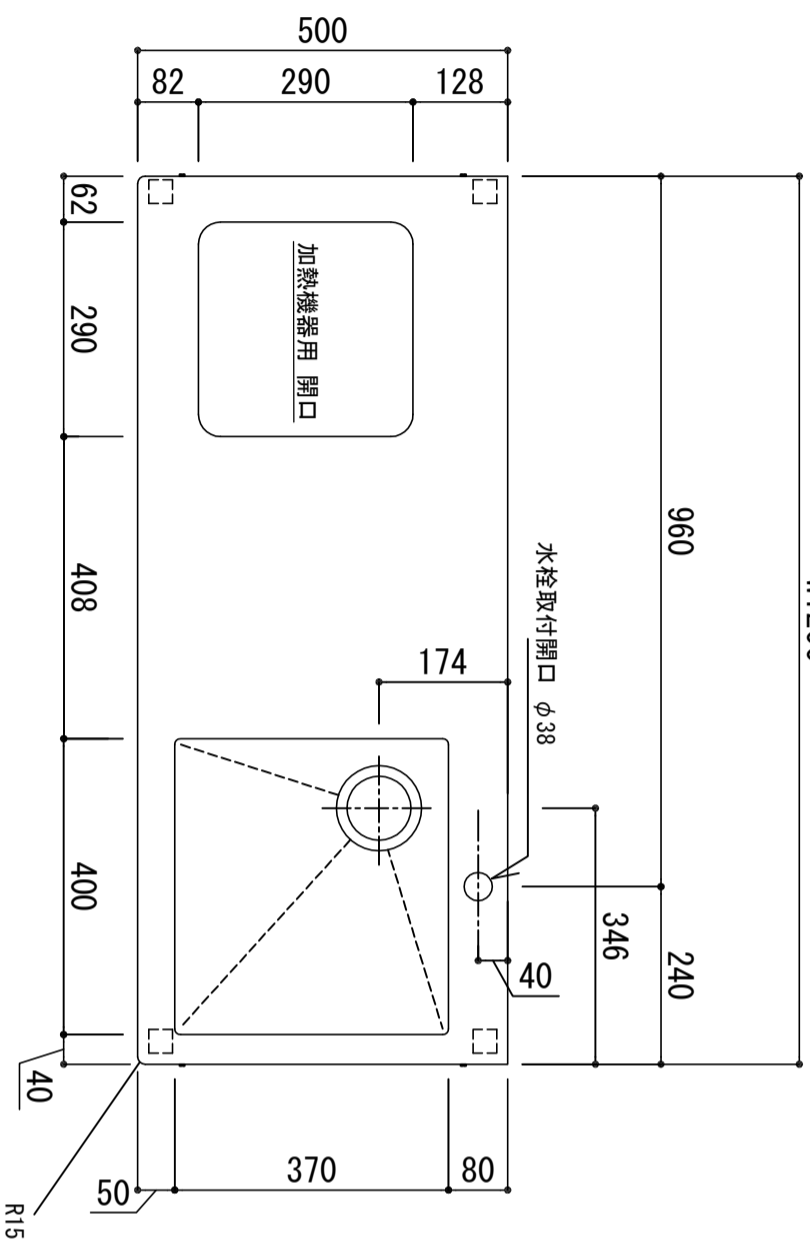

W1200

天板	SUS-430 (ヘアライツ)
シンク	SUS-430 (ヘアライツ)
脚/フレーム	角パイプ 32x32/32×16 SUS-430 (ヘアライツ)
排水金具	115φ中型排水トラップ付 (カバー・蓋・ゴア付)
ホース	塩化ビニール蛇腹30φ×80cm (回転板付)

※加熱機器、水栓金具は別売となります。

※ 当図面は右シンク仕様です。左シンクは本図の左右対称です。

高さ調節可能

品番  
METALLIO MA-1200 R