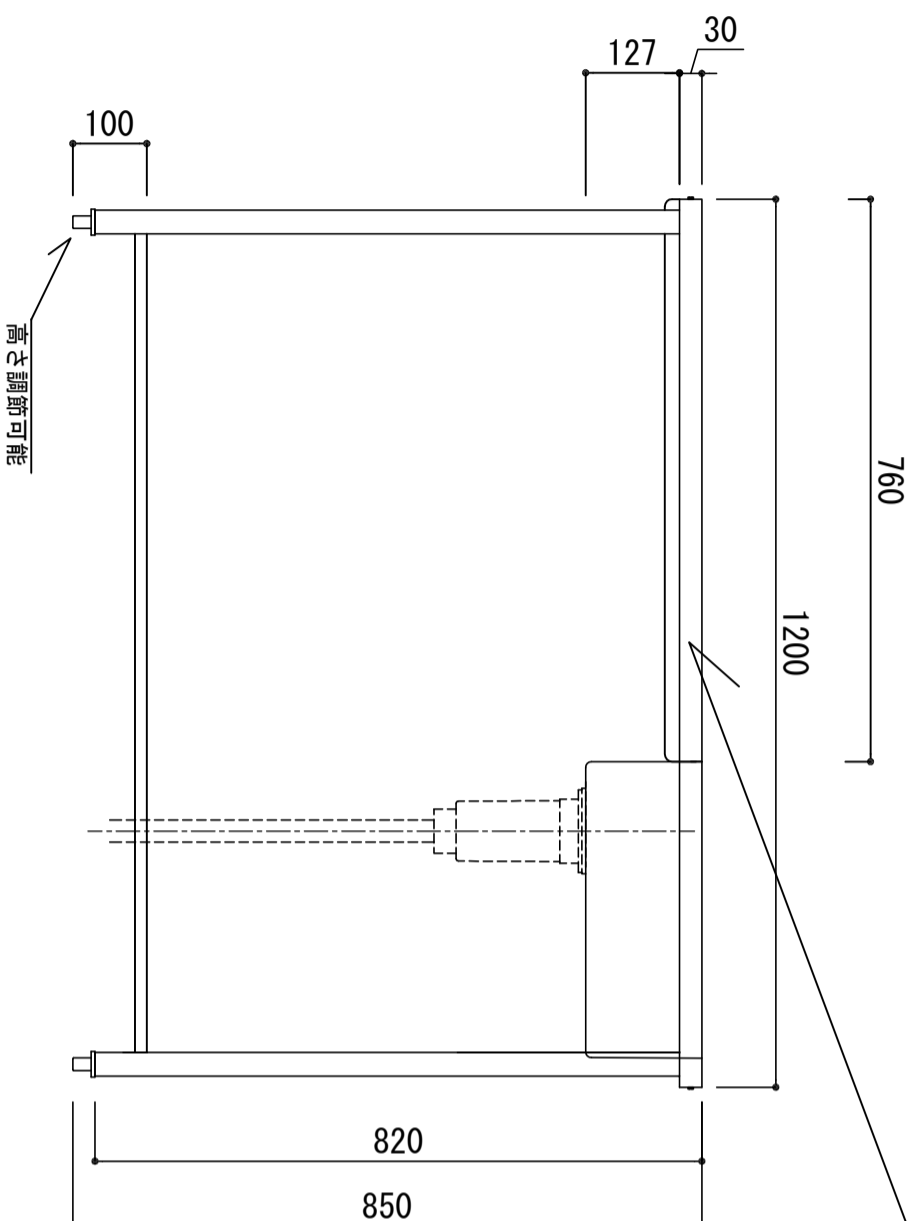

W1200

天板	SUS-430 (ヘアライツ)
シンク	SUS-430 (ヘアライツ)
脚/フレーム	角パイプ 32x32/32×16 SUS-430 (ヘアライツ)
排水金具	115φ中型排水トラップ付 (カバー・蓋・ゴア付)
ホース	塩化ビニール蛇腹30φ×80cm (回転板付)

※加熱機器、水栓金具は別売となります。

※ 当図面は右シンク仕様です。左シンクは本図の左右対称です。

高さ調節可能

品番  
METALLIO MA-1200 R