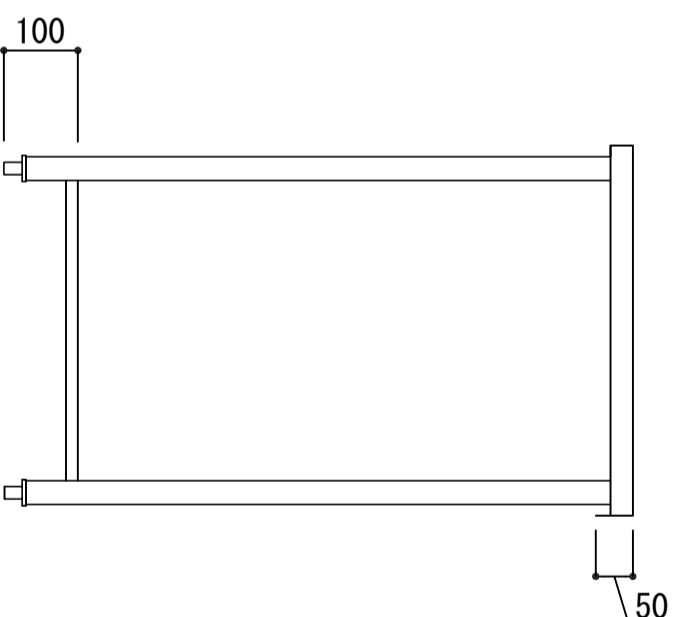

W1200

天板	SUS-430 (ヘアライツ)
シンク	SUS-430 (ヘアライツ)
脚/フレーム	角パイプ 32x32/32×16 SUS-430 (ヘアライツ)
排水金具	115φ中型排水トラップ付 (カバー・蓋・ゴア付)
ホース	塩化ビニール蛇腹30φ×80cm (回転板付)

※加熱機器、水栓金具は別売となります。

※ 当図面は右シンク仕様です。左シンクは本図の左右対称です。

高さ調節可能

品番  
METALLIO MA-1200 R