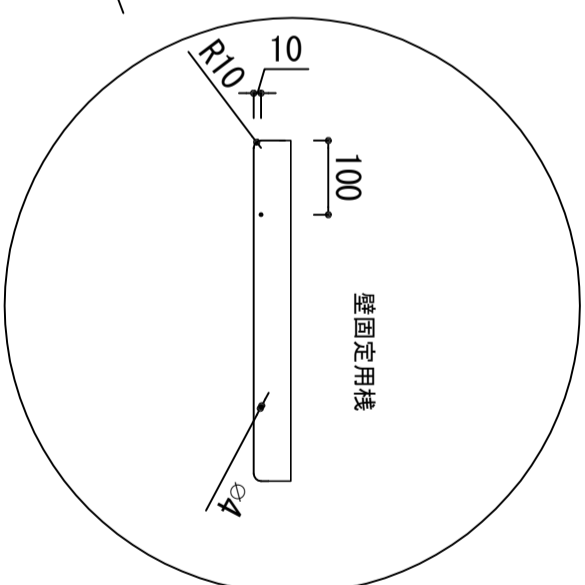

W1200

天板	SUS-430 (ヘアライツ)
シンク	SUS-430 (ヘアライツ)
脚/フレーム	角パイプ 32x32/32×16 SUS-430 (ヘアライツ)
排水金具	115φ中型排水トラップ付 (カバー・蓋・ゴア付)
ホース	塩化ビニール蛇腹30φ×80cm (回転板付)

※加熱機器、水栓金具は別売となります。

※ 当図面は右シンク仕様です。左シンクは本図の左右対称です。

高さ調節可能

品番  
METALLIO MA-1200 R