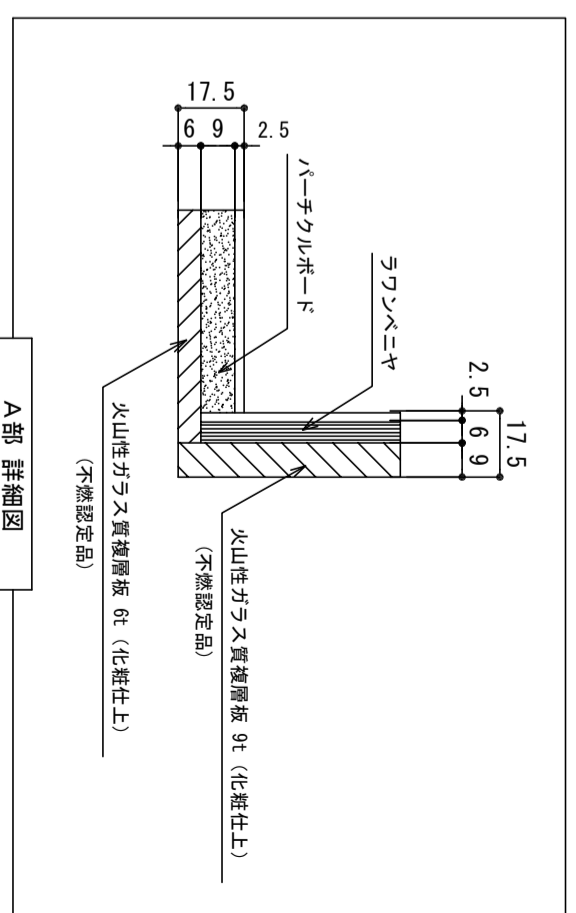

木部本体	側板	ウレタンコート化粧ボード (PB)
不燃部	背板	カーリントンイゴスMDF
	側板	火山性ガラス質複層板
	地板	火山性ガラス質複層板
扉	表裏	プレコート (PB)
	裏	ウレタンコート化粧ボード (PB)
	木口	木ロレーア貼り
	ラッチ	地震対策ラッチ
取っ手	ラッチ	96ピッチ/128ピッチ
丁番		スライドピンジ

※ 弊社製品はすべてF☆☆☆☆に対応しております。

ご注意

- 底板6mm、側板9mmの不燃加工となっております。