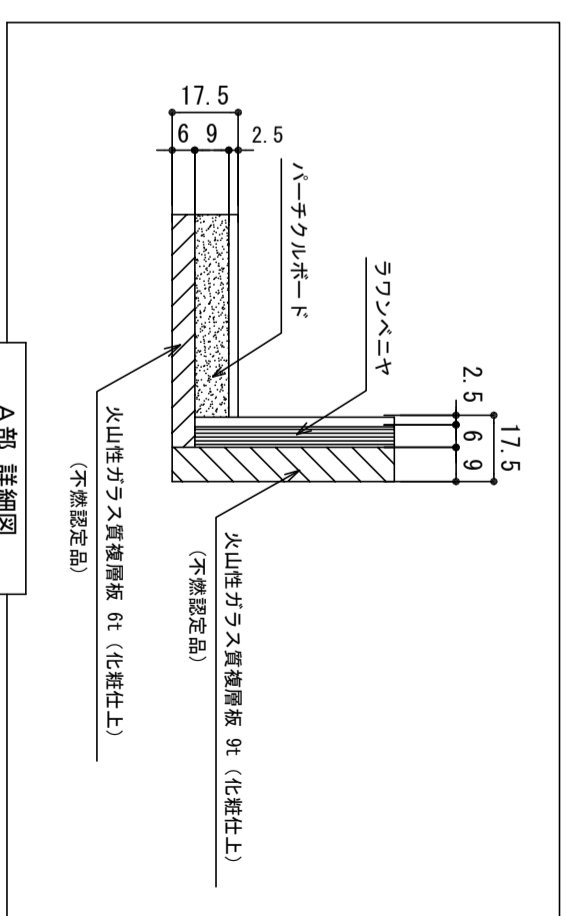

木部本体	側板	ウレタンコート化粧ボード (PB)
不燃部	背板	ケリーンイエコスMDF
	側板	火山性ガラス質複層板
	地板	火山性ガラス質複層板
扉	表裏	グレコート (PB)
	木口	ウレタンコート化粧ボード (PB)
	ラッチ	木口テープ貼り
	取っ手	地震対策ラッチ
丁番		96ピッチ/128ピッチ
		スライドヒンジ

※ 弊社製品はすべて☆☆☆☆に対応しております。

ご注意

○ 底板6mm、側板9mmの不燃加工となっております。