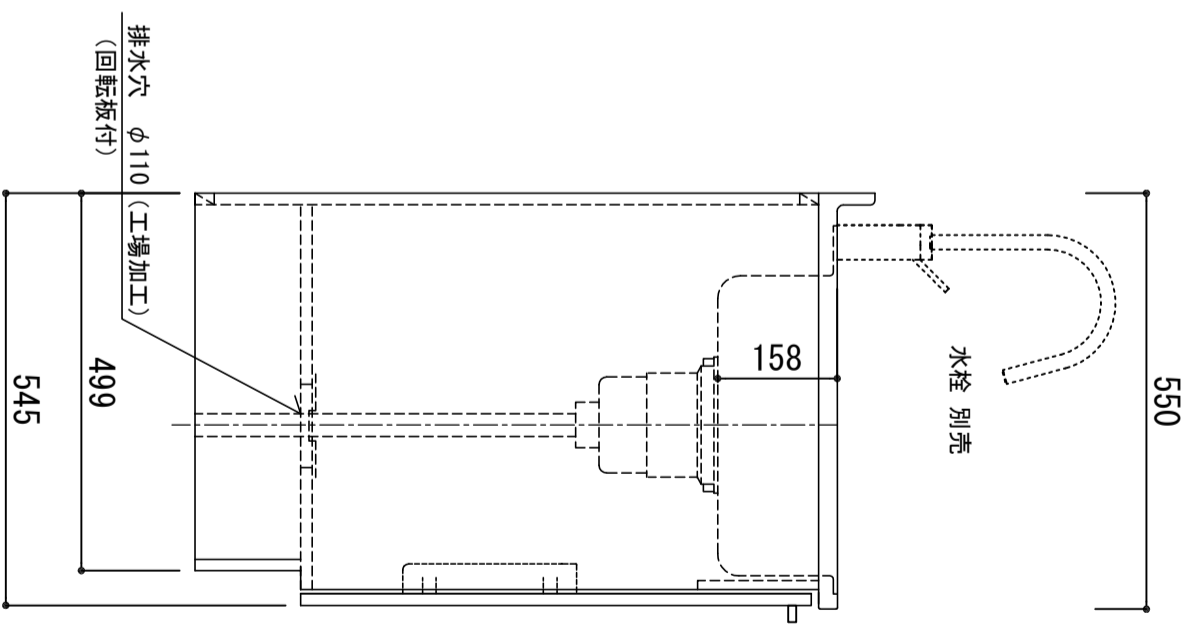

天板	人工大理石天板 (コーラルホワイト)
シンク	SUS-443 ステンレス0.6t 静音シンク
木部本体	ウレタンコート化粧ボード (PB)
側板	ウレタンコート化粧ボード (PB)
背板	クリーニングゴースMDF
地板	EBコート化粧板
扉	オレフィン (PB)
表	ウレタンコート化粧ボード (PB)
裏	ウレタンコート化粧ボード (PB)
木口	木口チーク巻
取っ手	96ピッチ/128ピッチ
丁番	スライドヒンジ
排水金具	180φ大型排水トラップ付 (カゴ・排水ロフト付)
ホース	塩化ビニール蛇腹30φ×80cm (回転板付)
包丁差し	ポリプロピレン製 4本収納

※ 弊社製品はすべてF☆☆☆☆に対応しております。
 ※ シンクは本図の左右対称です。

品番
YM-1200 R