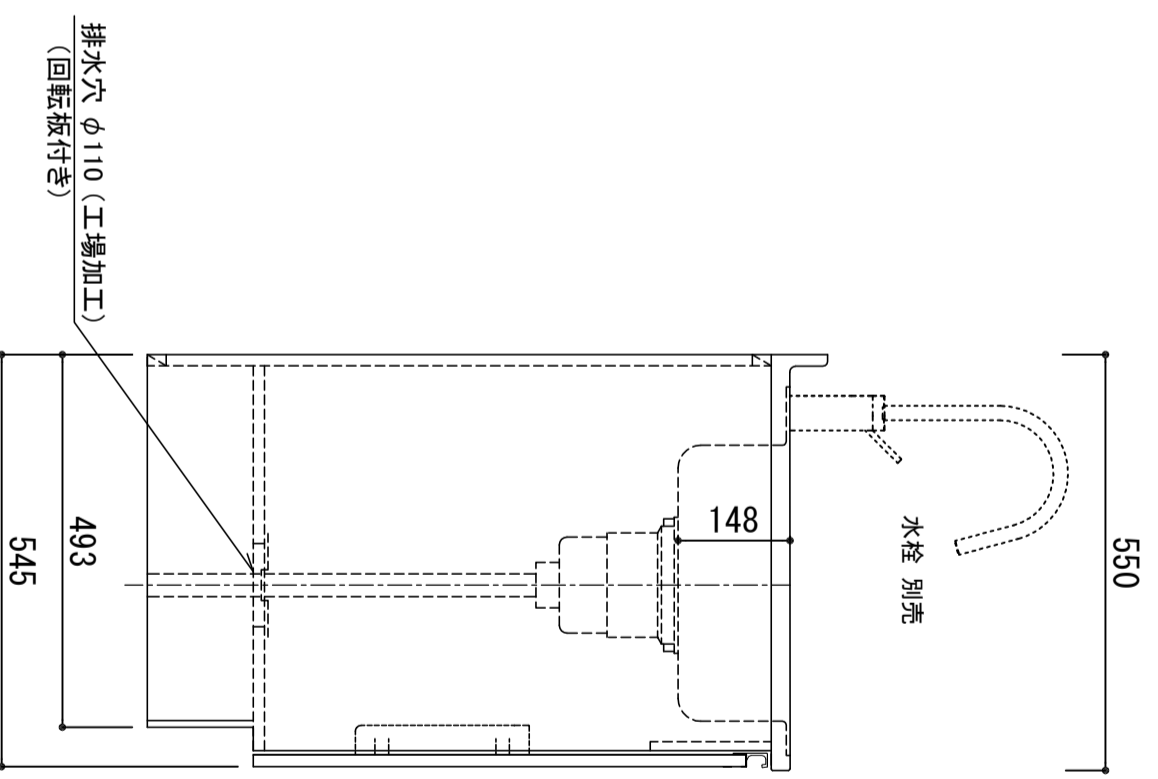

天板	人工大理石天板 (コーラルホワイト)
シンク	SUS-443 ステンレス0.6t 静音シンク
木部本体	ウレタソコート化粧ボード (PB) クリーソイゴスMDF EBコート化粧板
扉	オレフィン (PB) ウレタソコート化粧ボード (PB) 木ロレーゾ巻 96ピッチ/128ピッチ
丁番	スライドヒンジ
排水金具	180φ大型排水トラップ付 (カゴ・排水ロフト付)
ホース	塩化ビニール蛇腹30φ×80cm (回転板付)
包丁差し	ポリプロピレン製 4本収納

※ 弊社製品はすべて☆☆☆☆に対応しております。  
※ 右シンクは本図の左右対称です。

品番  
YM-1000 R

アイ才産業株式会社  
アイオシステムキッチン事業部