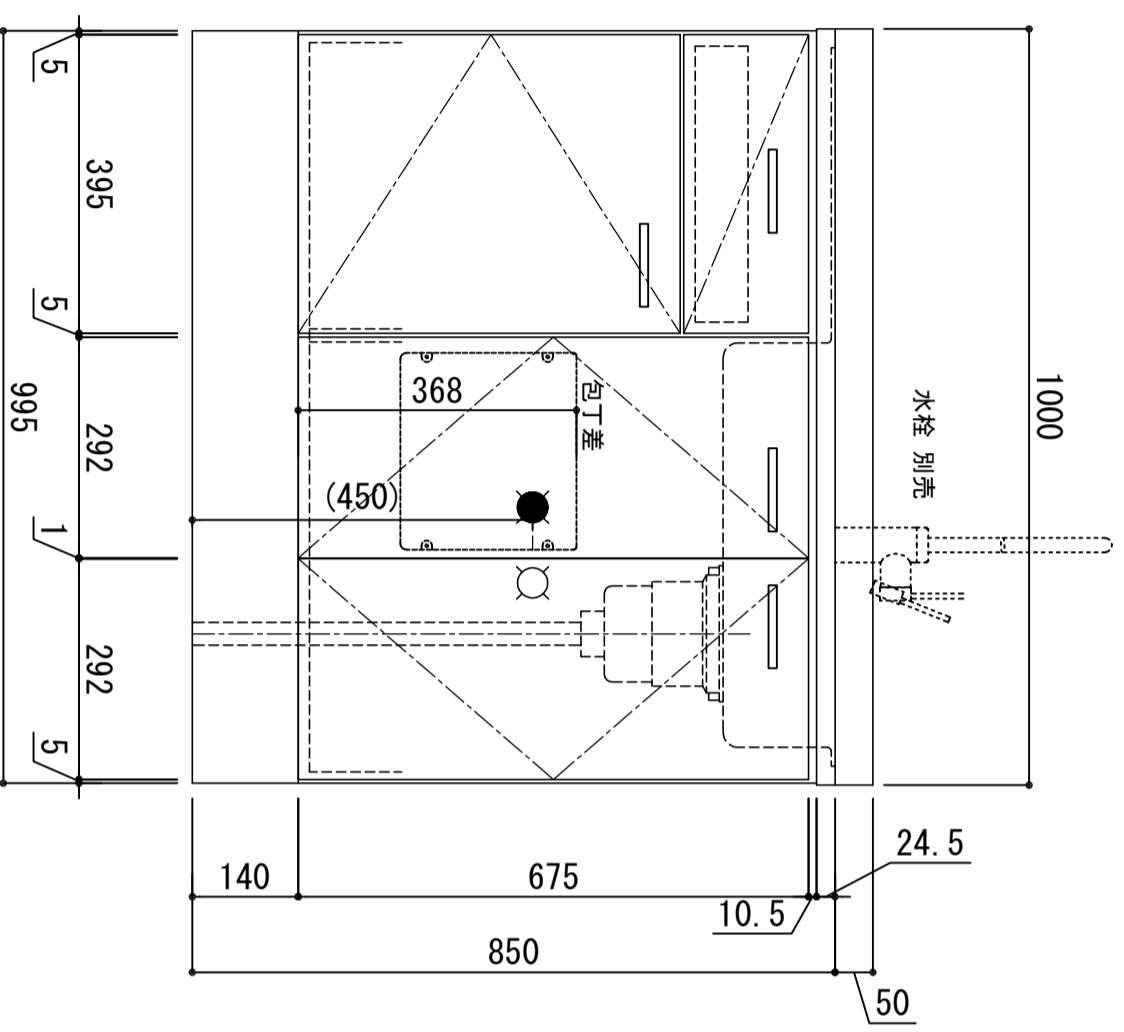

天板	人工大理石天板 (コーラルホワイト)
シンク	SUS-443 ステンレス0.6t 静音シンク
木部本体	ウレタソコート化粧ボード (PB) クリーソイゴスMDF EBコート化粧板
扉	オレフィン (PB) ウレタソコート化粧ボード (PB) 木ロレーゾ巻 96ピッチ/128ピッチ
丁番	スライドヒンジ
排水金具	180φ大型排水トラップ付 (カゴ・排水ロフト付)
ホース	塩化ビニール蛇腹30φ×80cm (回転板付)
包丁差し	ポリプロピレン製 4本収納

※ 弊社製品はすべて☆☆☆☆に対応しております。  
※ 右シンクは本図の左右対称です。

品番  
YM-1000 R

アイ才産業株式会社  
アイオシステムキッチン事業部