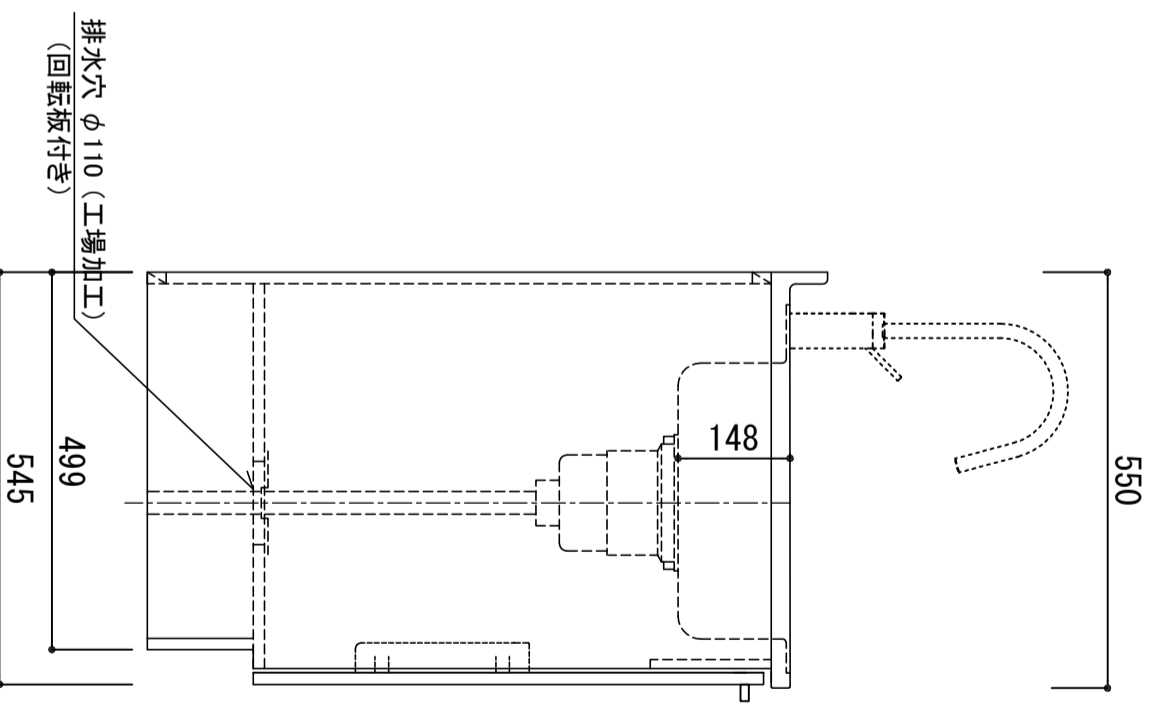

天板	人工大理石天板 (コーラルホワイト)
シンク	SUS-443 ステンレス0.6t 静音シンク
木部本体	ウレタソコート化粧ボード (PB) クリーソイゴスMDF EBCコート化粧板
扉	オレフィン (PB) ウレタソコート化粧ボード (PB) 木ロレーゾ巻 96ピッチ/128ピッチ
丁番	スライドヒンジ
排水金具	180φ大型排水トラップ付 (カゴ・排水ロケット付)
ホース	塩化ビニール蛇腹30φ×80cm (回転板付)
包丁差し	ポリプロピレン製 4本収納

※ 弊社製品はすべてF☆☆☆☆に対応しております。
※ 右シンクは本図の左右対称です。

品番
YM-1000 L

アイオ産業株式会社
アイオシステムキッチン事業部