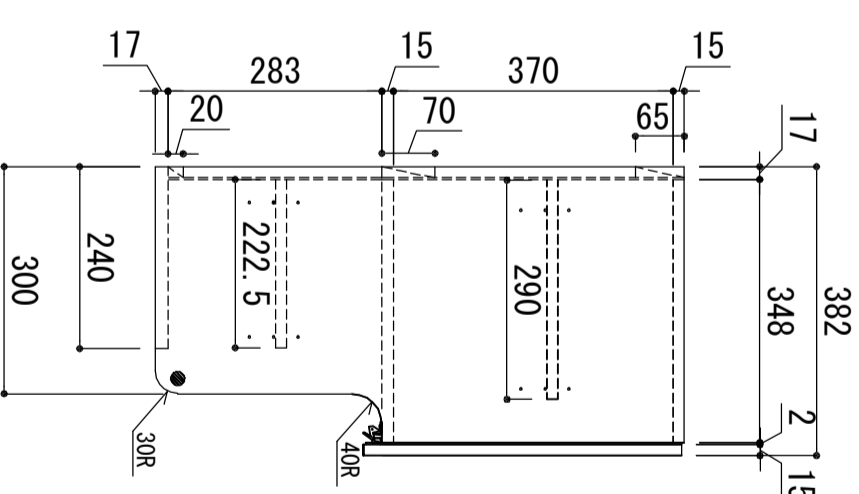

品番
KMS-640

アイオ産業株式会社
アイオシステムキッチン事業部