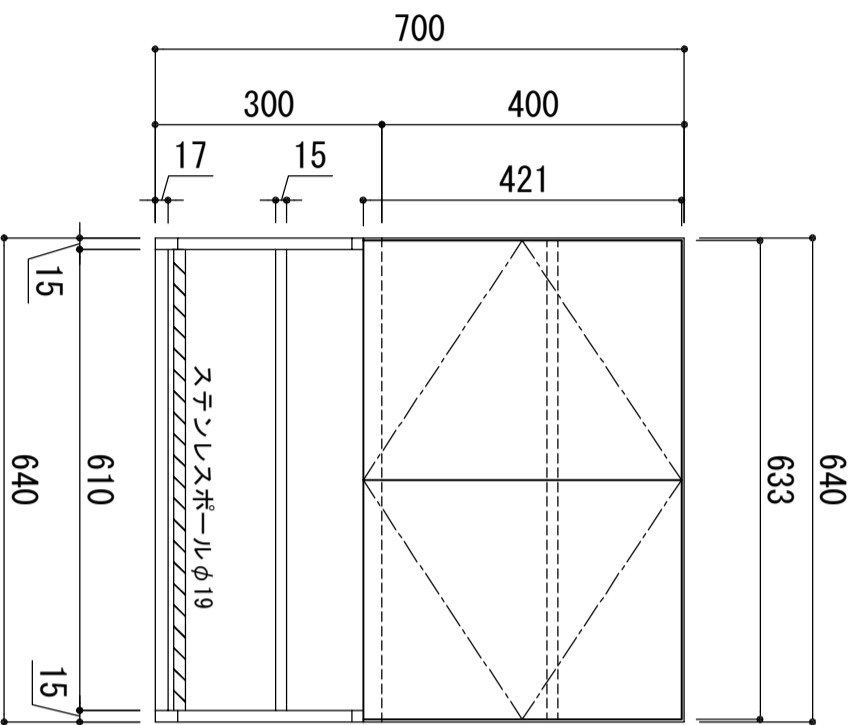

品番
KMS-640

アイオ産業株式会社
アイオシステムキッチン事業部