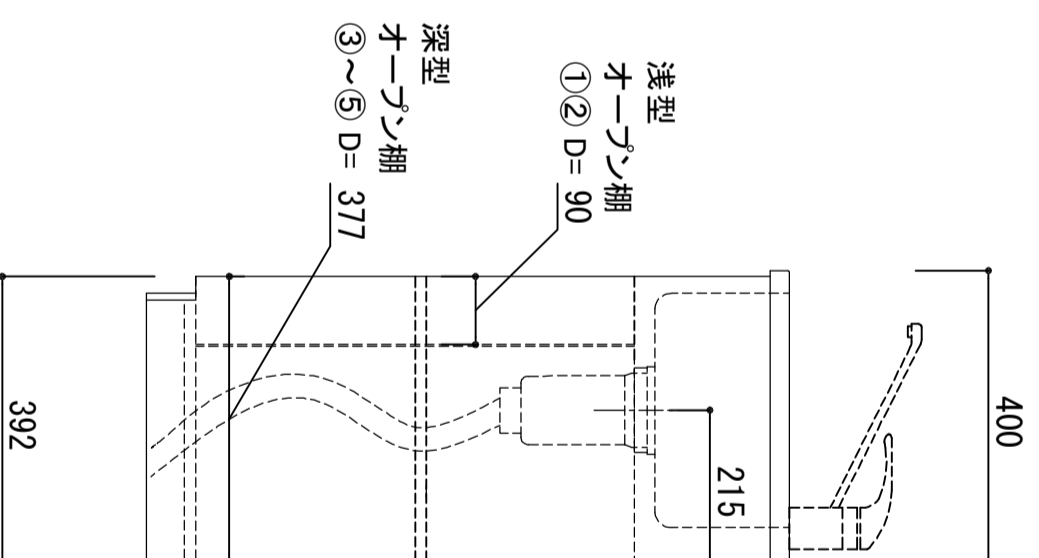

|      |  |
|------|--|
| 天板   | アクリル変性ポリエステル人工大理石(ホワイト)                                |
| シンク  | SUS-430 ステンレス0.4t 静音シンク                                |
| 木部本体 | 側板/棚板/仕切板  |
|      | ウレタソコート化粧ボード (PB)                                      |
| 排水金具 | 背板/地板/前幕板  |
|      | クリーナーゴスMDF   |
| ホース  | 115.5φ中型排水トラップ (カゴ・排水ロケット付)<br>塩化ビニール蛇腹30φ×80cm (回転板付) |

※ 弊社製品はすべてF☆☆☆☆に対応しております。  
※ 右シンクは本図の左右対称です。

品番

カスタムキューブ CC-900 L

アイオ産業株式会社

アイオシステムキッチン事業部