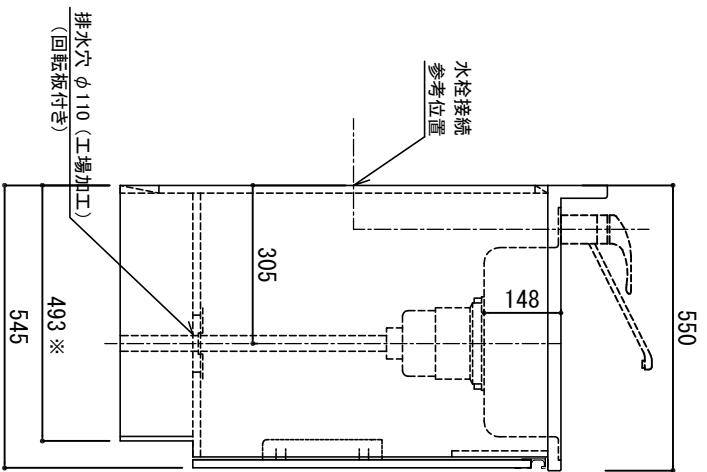

天板	SUS-430 ステンレス0.5t (エンボス仕上)
シンク	SUS-430 ステンレス0.4t 静音シンク
木部本体	ウレタソコート化粧ボード (PB)
側板	ウレタソコート化粧ボード (PB)
背板	ウレタソコート化粧ボード (PB)
地板	EBコート化粧板
扉	メラミン化粧板
裏	(S/M) は鏡面仕上げ
取っ手	ウレタソコート化粧ボード (PB)
木口	メラミン化粧板
取っ手	アルミ製 ラインハンドル
丁番	スライドピンジ
排水金具	180φ大型排水トラップ付 (カ)・排水ロフト付
ホース	塩化ビニール蛇籠30φ x 80cm (回転板付)
包丁差	ポリプロピレン製 4本収納

※ 弊社製品はすべてF☆☆☆☆に対応しております。
 ※ 左シンクは本図の左右対称です。

※巾木奥行 (D) (M) (A) (AD)496

品番
 KW-H900 R

アイオ産業株式会社
 アイオシステムキッチン事業部