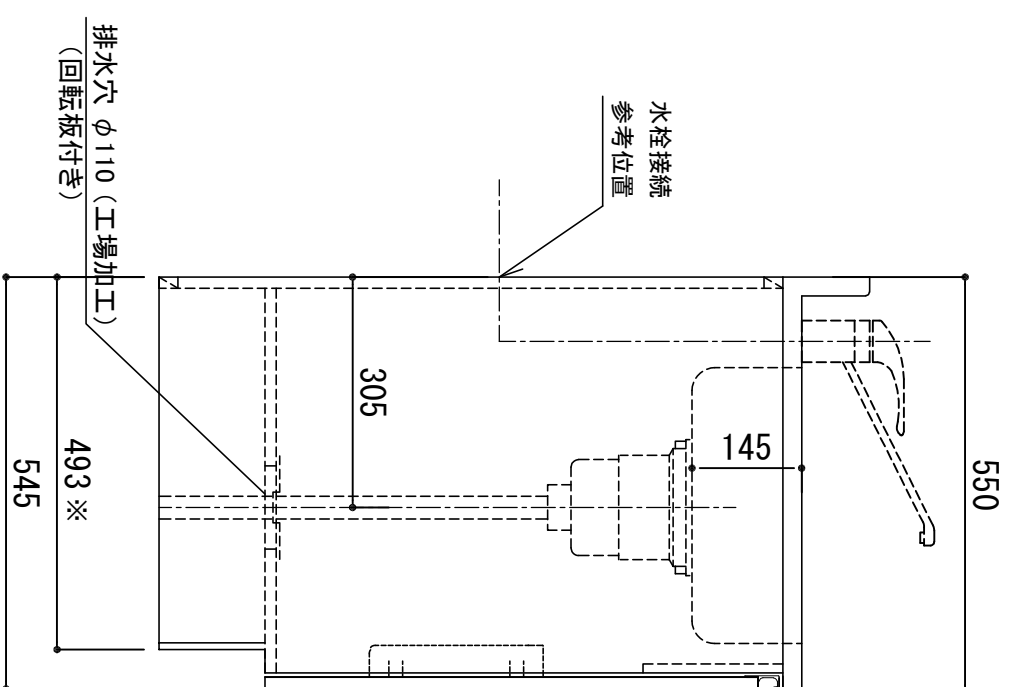

天板	SUS-430 ステンレス0.5t (エンボス仕上)
シンク	SUS-430 ステンレス0.4t 静音シンク
木部本体	ウレタソコト化粧ボード (PB)
側板	ウレタソコト化粧ボード (PB)
背板	ウレタソコト化粧ボード (PB)
地板	EBコート化粧板
扉	フニコート (PB)
裏	(SW) は鏡面仕上げ
裏	ウレタソコト化粧ボード (PB)
取っ手	木口 アルミ製 ラインハンドル
丁番	スライドピンジ
排水金具	180φ大型排水トラップ付 (加工・排水ロケット付)
ホース	塩化ビニール蛇腹30φ×80cm (回転板付)
包丁差し	ポリプロピレン製 4本収納

※ 弊社製品はすべて☆☆☆☆に対応しております。

※巾木奥行(D) (M) (A) (V) はD496

品番

KW-H600A

アイオ産業株式会社

アイオシステムキッチン事業部