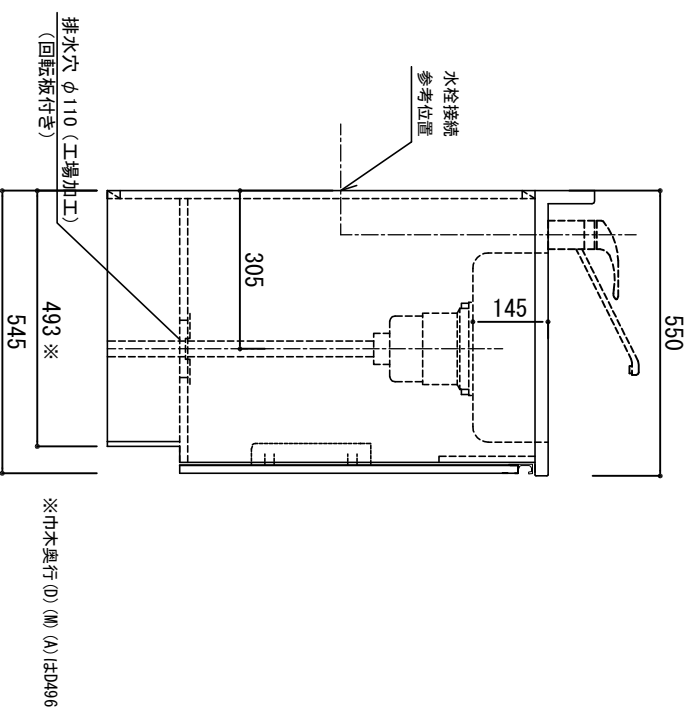

天板	SUS-430 ステンレス0.5t (エンボス仕上)
シンク	SUS-430 ステンレス0.4t 静音シンク
木部本体	ウレタソコート化粧ボード (PB)
側板	ウレタソコート化粧ボード (PB)
背板	ウレタソコート化粧ボード (PB)
地板	EBコート化粧板
扉	フレコート (PB)
裏	(SM) は鏡面仕上げ
裏口	ウレタソコート化粧ボード (PB)
取っ手	木口チーク巻 アルミ製 ラインハンドル
丁番	スライドヒンジ
排水金具	180φ大型排水トラップ付 (カゴ・排水ロケット付)
ホース	塩化ビニール蛇腹30φ×80cm (回転板付)
包丁差し	ポリプロピレン製 4本収納

※ 弊社製品はすべて☆☆☆☆に対応しております。

※巾木奥行 (D) (M) はD466

品番  
KW-H600A

**アイ才産業株式会社**  
アイシステムキッチン事業部