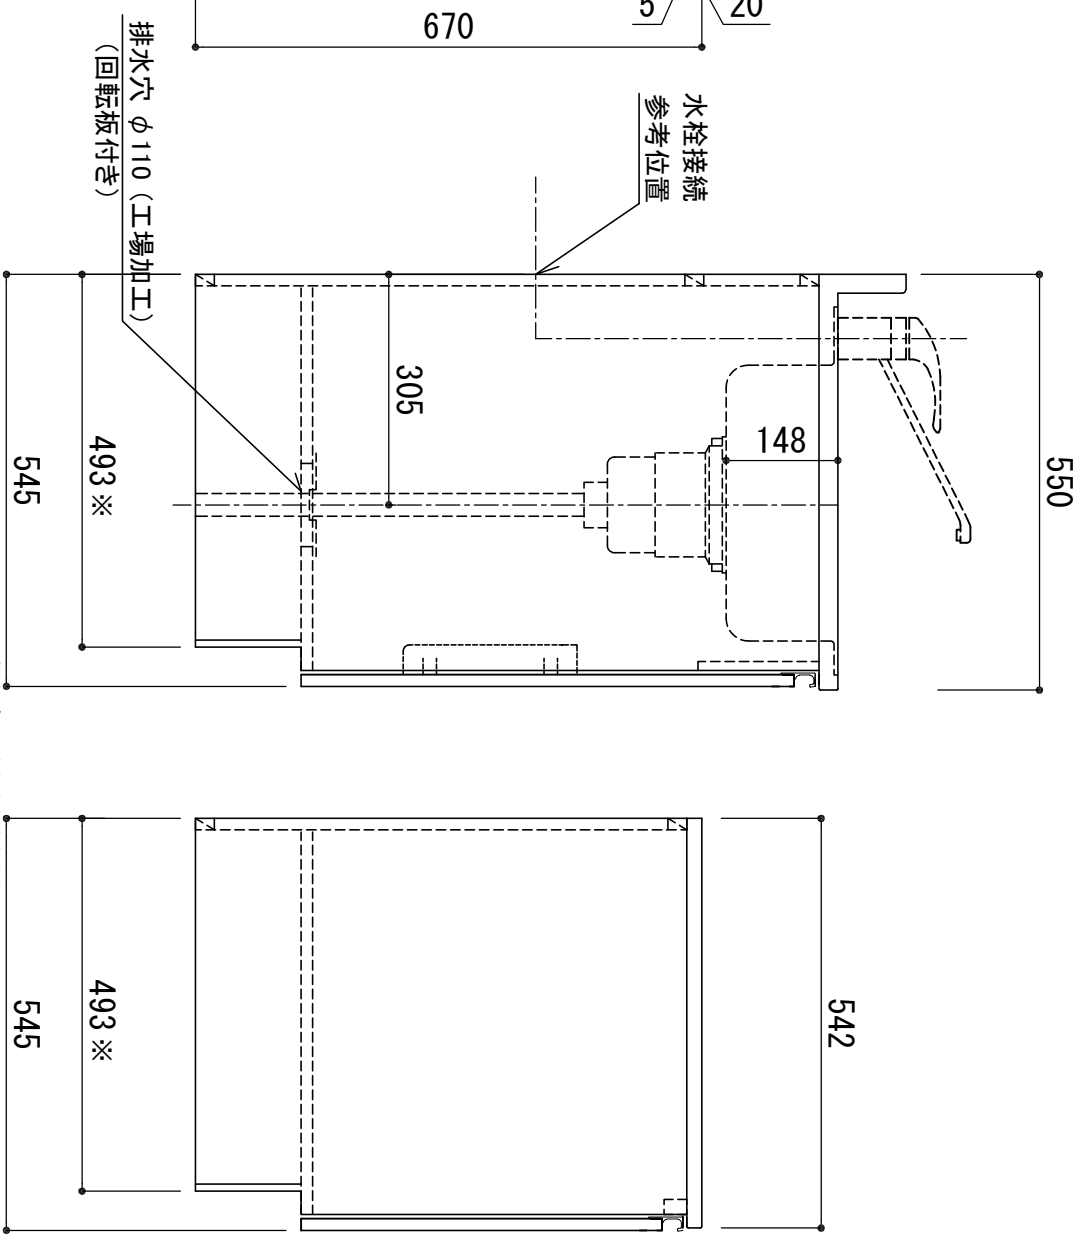

天板	SUS-430 ステンレス0.5t (エンボス仕上)
シンク	SUS-430 ステンレス0.4t 静音シンク
木部本体	ウレタソコート化粧ボード (PB) クリーソイゴスMDF EBコート化粧板
扉	表 ダレコート (PB) (SW)は鏡面仕上げ 裏 ウレタソコート化粧ボード (PB) 木口 木口テーブ巻 取っ手 アルミ製 ラインハンドル
丁番	スライドヒンジ
排水金具	180φ大型排水トラップ付 (カゴ・排水口プレート付)
ホース	塩化ビニール蛇腹30φ×80cm (回転板付)
包丁差し	ポリプロピレン製 4本収納

※ 弊社製品はすべてF☆☆☆☆に対応しております。
※ 右シンクは本図の左右対称です。

※巾木奥行 (D) (M) (A) (V) はD496

排水穴 φ110 (工場加工)
(回転板付き)

水栓接続
参考位置

側面ステンレス貼り

品番

KW-H1700SG L

アイ才産業株式会社
アイオシステムキッチン事業部