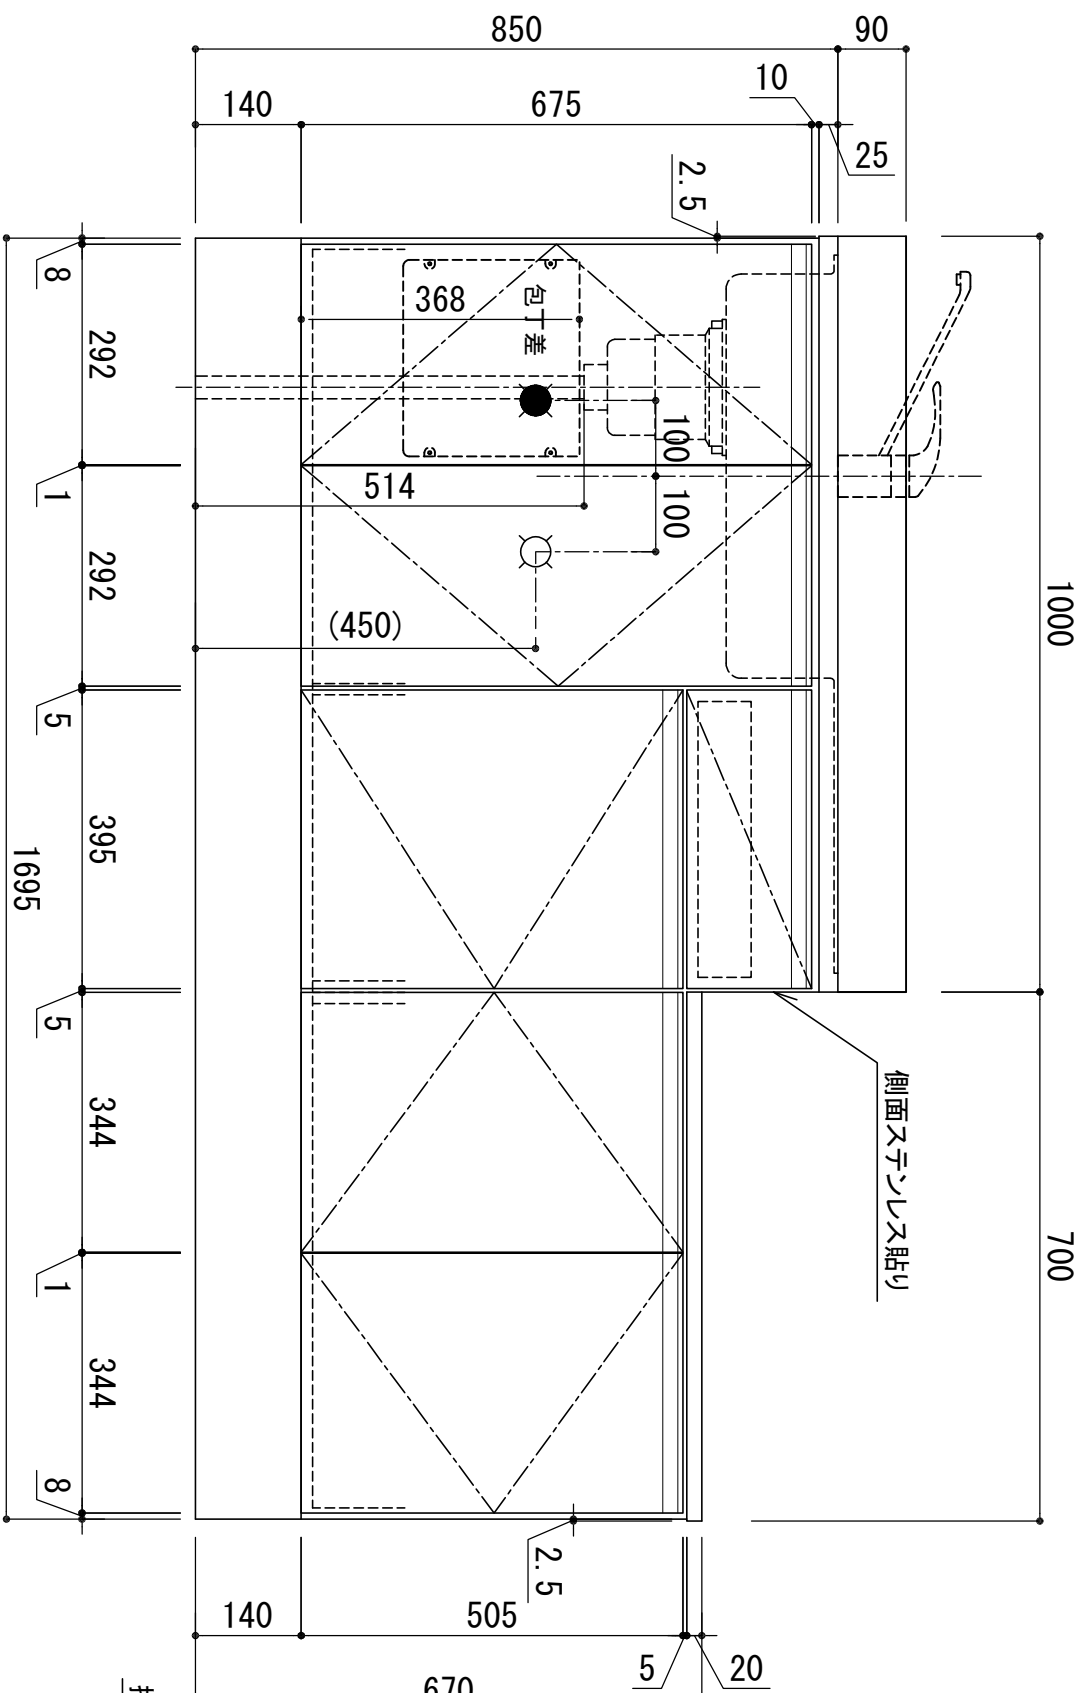

天板	SUS-430 ステンレス0.5t (エンボス仕上)
シンク	SUS-430 ステンレス0.4t 静音シンク
木部本体	ウレタソコート化粧ボード (PB) クリーソイゴスMDF EBコート化粧板
扉	表 ダレコート (PB) (SW)は鏡面仕上げ 裏 ウレタソコート化粧ボード (PB) 木口 木口テーブ巻 取っ手 アルミ製 ラインハンドル
丁番	スライドヒンジ
排水金具	180φ大型排水トラップ付 (カゴ・排水口プレート付)
ホース	塩化ビニール蛇腹30φ×80cm (回転板付)
包丁差し	ポリプロピレン製 4本収納

※ 弊社製品はすべてF☆☆☆☆に対応しております。
※ 右シンクは本図の左右対称です。

※巾木奥行 (D) (M) (A) (V) はD496

排水穴 φ110 (工場加工)
(回転板付き)

水栓接続
参考位置

側面ステンレス貼り

品番

KW-H1700SG L

アイ才産業株式会社
アイオシステムキッチン事業部