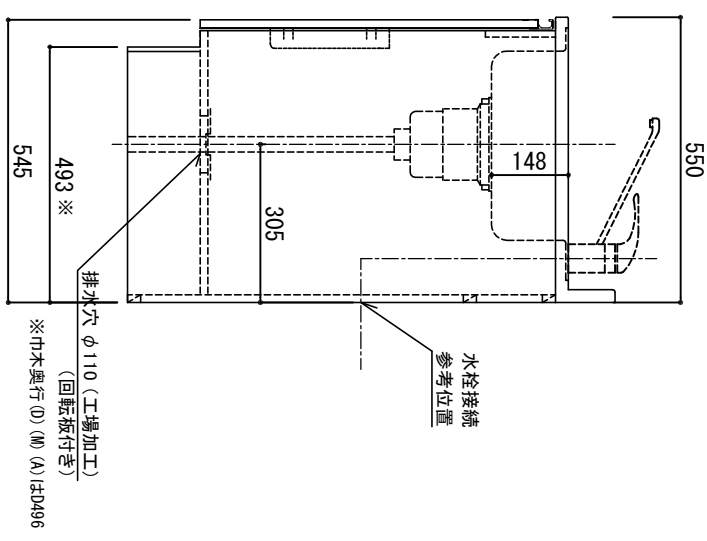

天板	SUS-430 ステンレス0.4t (エポキシ仕上)
シンク	SUS-430 ステンレス0.4t 静音シンク
木部本体	ウレタンコート化粧ボード (PB)
側板	ウレタンコートコスMDF
背板	EBコート化粧板
地板	フレイコート (PB)
扉	(SW) は鏡面仕上げ ウレタンコート化粧ボード (PB)
裏	木口チークラミ製
裏口	アルミ製 ラインハンドル
取っ手	スライドヒンジ
丁番	スライドヒンジ
排水金具	180φ大型排水トラップ付 (A)・排水ローレット付
ホース	塩化ビニール蛇腹30φ×80cm (回転板付)
包丁差し	塩化ビニール製 3本収納

※ 弊社製品はすべて☆☆☆☆に対応しております。  
※ シンクは本図の左右対称です。

品番  
KW-H1050 R

アイオ産業株式会社  
アイオシステムキッチン事業部