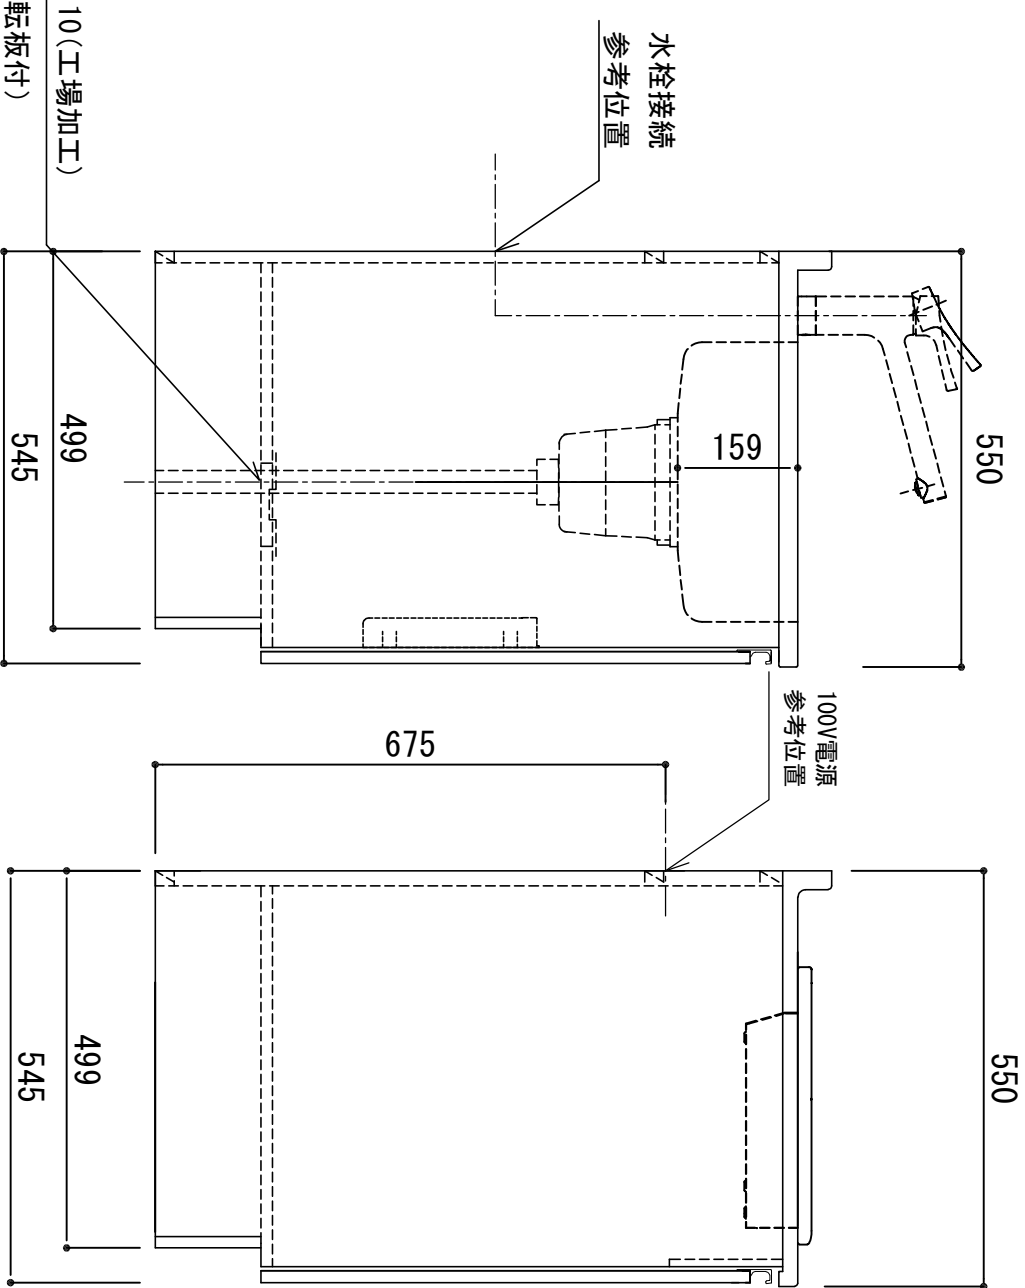

天板	SUS430 / 天板 SUS443J1 砂地エンボス仕上
木部本体	ウレタソコト化粧ボード (PB)
側板	クリーソニーゴスMDF
背板	EBコート化粧板
地板	EBコート化粧板
扉	表 メラコート (PB) (SM)は鏡面仕上げ ウレタソコト化粧ボード (PB)
	裏 木口
	取っ手
扉	アルミ製 ラインハンドル
丁番	スライドヒンジ
排水金具	180φ大型排水トラップ付 (カゴ・排水ロケット付)
ホース	塩化ビニール蛇腹30φ x 80cm (回転板付)
包丁差し	ポリプロピレン製 4本収納
加熱機器	IHクッキングヒーター KZ-11C
フード	任意選択可能 (別売)
水栓	任意選択可能 (別売)

※ 弊社製品はすべてF☆☆☆☆に対応しております。
 ※ 右シンク (R) は本図の左右対称です (ガス器具以外)

排水穴φ110(工場加工)
(回転板付)

品番

SCMS-1350IH R

アイオ産業株式会社
 アイオシステムキッチン事業部