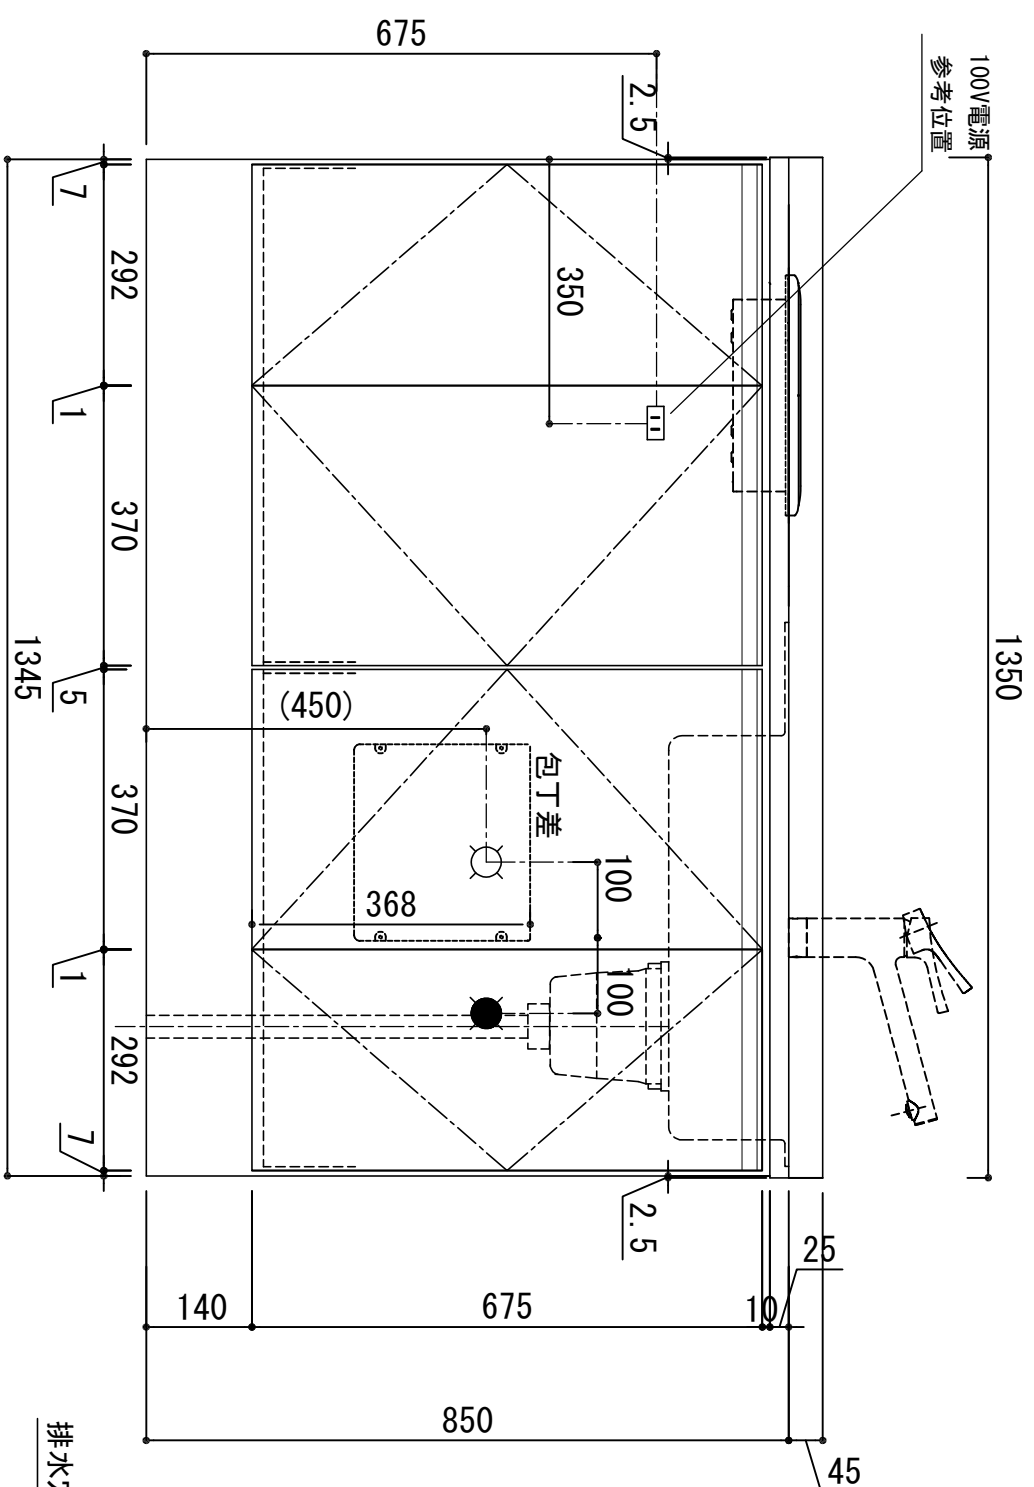

天板	SUS430 / 天板 SUS443J1 砂地エンボス仕上
木部本体	ウレタソコト化粧ボード (PB)
側板	クリーソニーゴスMDF
背板	EBコート化粧板
地板	EBコート化粧板
扉	表 メラコート (PB) (SM)は鏡面仕上げ ウレタソコト化粧ボード (PB)
	裏 木口
	取っ手
扉	アルミ製 ラインハンドル
丁番	スライドヒンジ
排水金具	180φ大型排水トラップ付 (カゴ・排水ロケット付)
ホース	塩化ビニール蛇腹30φ x 80cm (回転板付)
包丁差し	ポリプロピレン製 4本収納
加熱機器	IHクッキングヒーター KZ-11C
フード	任意選択可能 (別売)
水栓	任意選択可能 (別売)

※ 弊社製品はすべてF☆☆☆☆に対応しております。
 ※ 右シンク (R) は本図の左右対称です (ガス器具以外)

排水穴φ110(工場加工)
(回転板付)

品番

SCMS-1350IH R

アイオ産業株式会社
 アイオシステムキッチン事業部