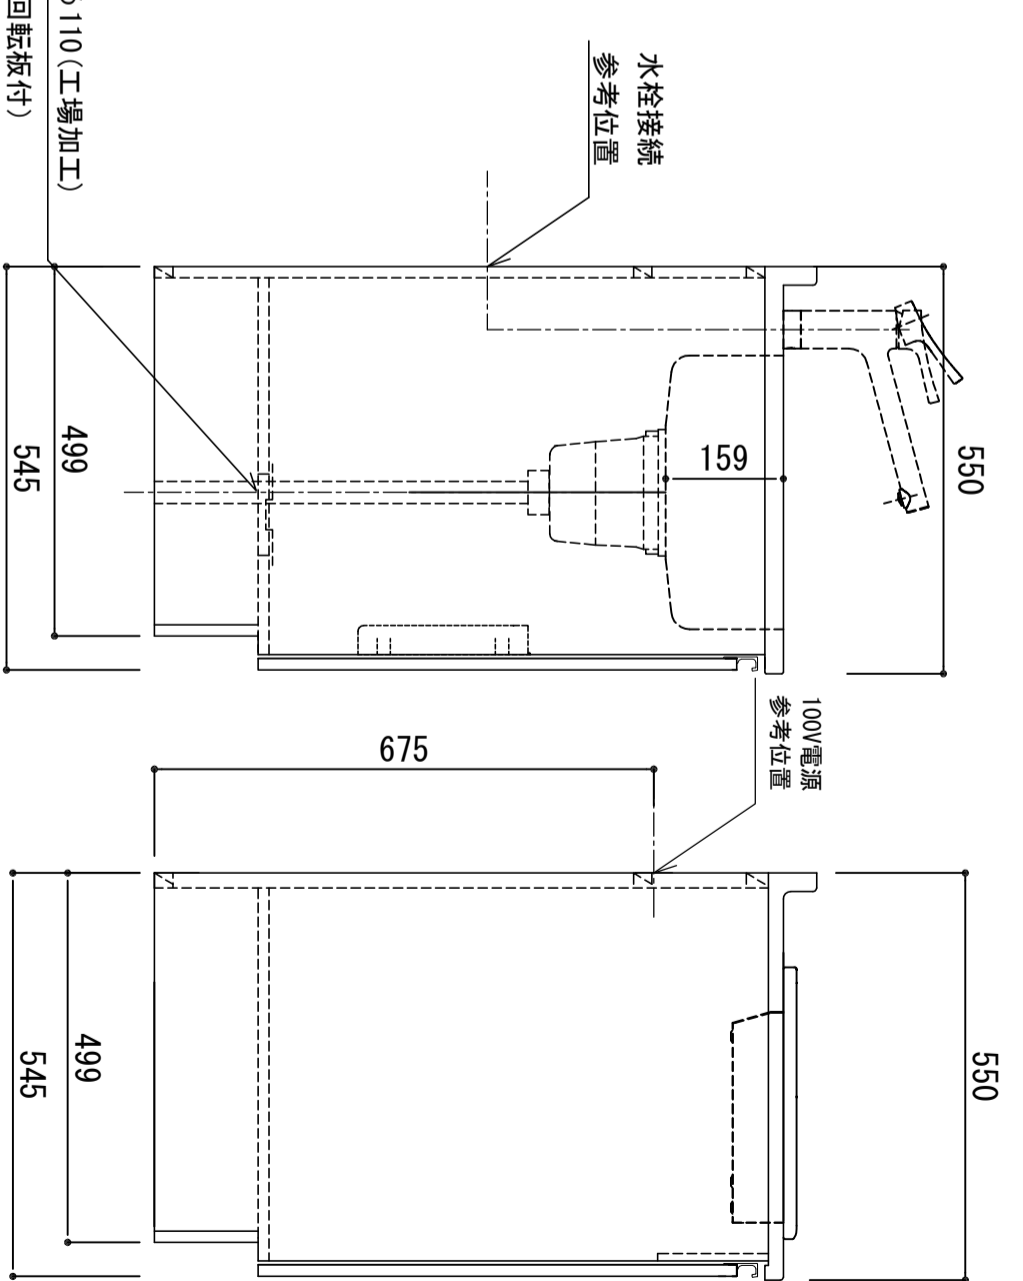

天板	SUS430 / 天板 SUS443J1 砂地エンボス仕上
木部本体	ウレタソコト化粧ボード® (PB)
側板	クリートナイコスMDF
背板	EBコート化粧板
地板	EBコート化粧板
扉	表 裏 裏 取っ手
	アルミ製 ラインハンドル
丁番	スライドヒンジ
排水金具	180φ大型排水トラップ付 (カ・排水ロレット付)
ホース	塩化ビニール蛇腹30φ x 80cm (回転板付)
包丁差し	ポリプロピレン製 4本収納
加熱機器	IHクッキングヒーター KZ-11C
フード	任意選択可能 (別売)
水栓	任意選択可能 (別売)

※ 弊社製品はすべてF☆☆☆☆に対応しております。
 ※ 右シンク (R) は本図の左右対称です (ガス器具以外)

排水穴φ110 (工場加工)
 (回転板付)

品番
SCMS-1350IH R

アイオ産業株式会社
 アイオシステムキッチン事業部