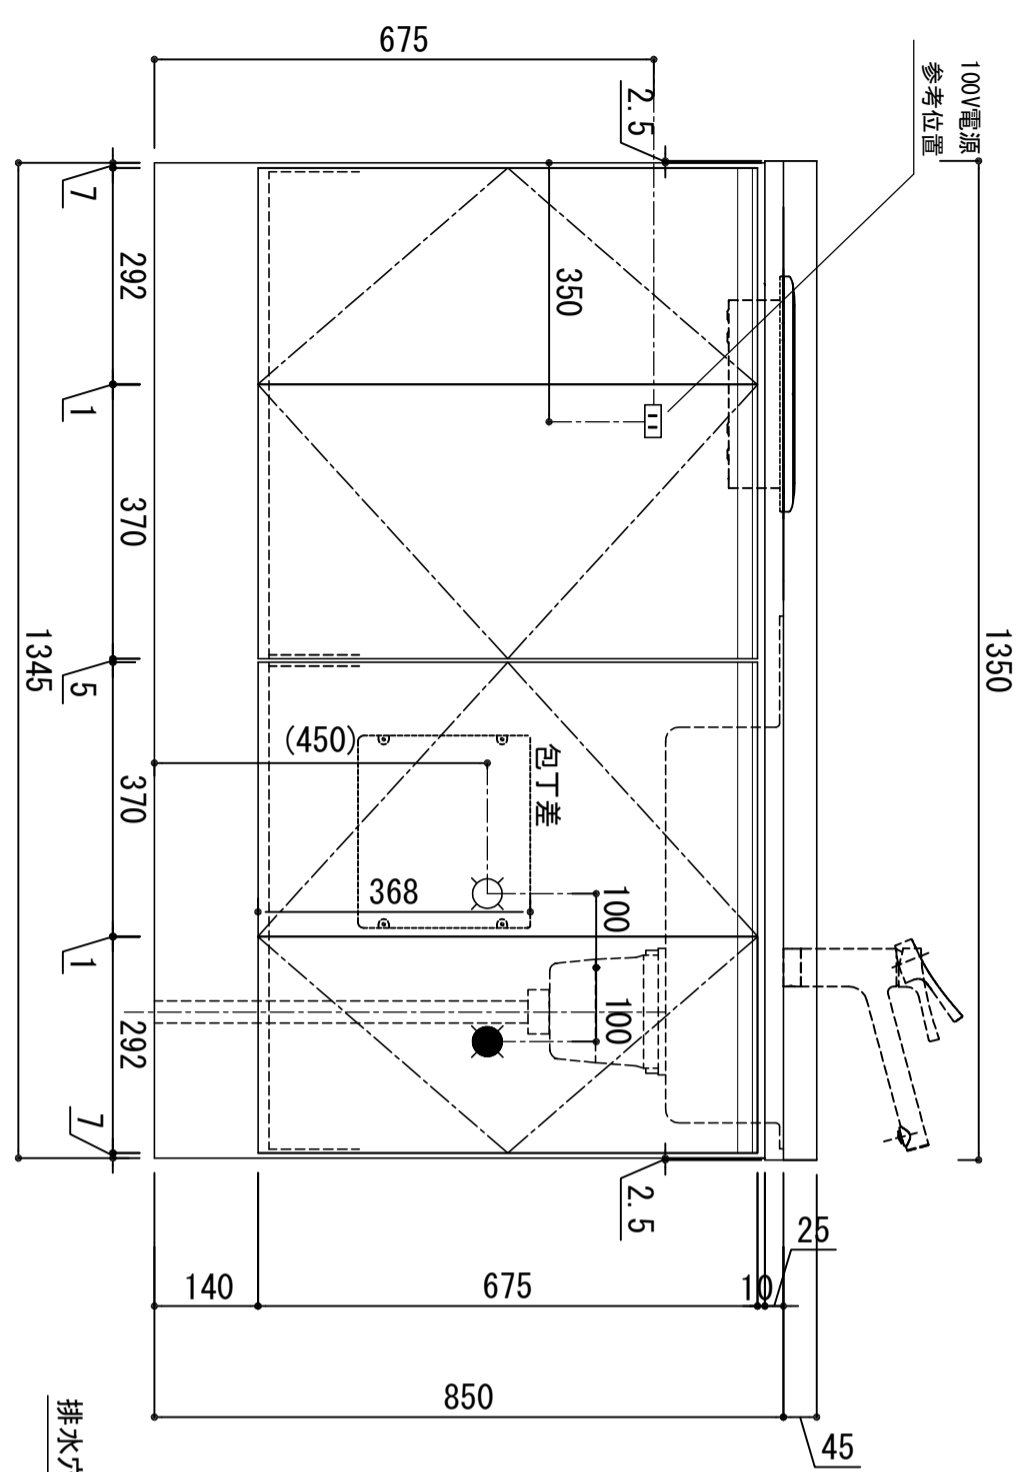

天板	SUS430 / 天板 SUS443J1 砂地エンボス仕上
木部本体	ウレタソコト化粧ボード® (PB)
側板	クリートナイコスMDF
背板	EBコート化粧板
地板	EBコート化粧板
扉	表 裏 裏 取っ手
	アルミ製 ラインハンドル
丁番	スライドヒンジ
排水金具	180φ大型排水トラップ付 (カ・排水ロレット付)
ホース	塩化ビニール蛇腹30φ x 80cm (回転板付)
包丁差し	ポリプロピレン製 4本収納
加熱機器	IHクッキングヒーター KZ-11C
フード	任意選択可能 (別売)
水栓	任意選択可能 (別売)

※ 弊社製品はすべてF☆☆☆☆に対応しております。
 ※ 右シンク (R) は本図の左右対称です (ガス器具以外)

排水穴φ110 (工場加工)
 (回転板付)

品番
SCMS-1350IH R

アイオ産業株式会社
 アイオシステムキッチン事業部