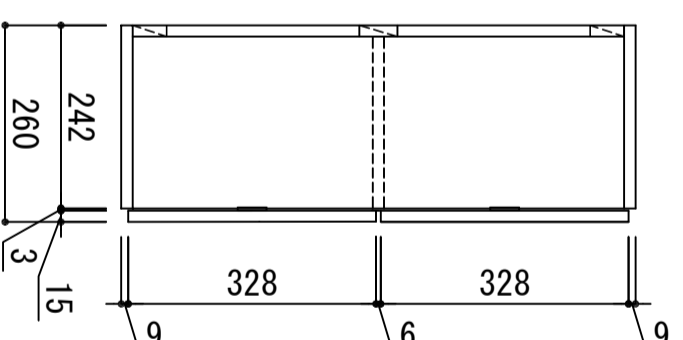

木部本体	側板 背板 地板	ウレタソコト化粧ボード (PB) クリーソイゴスMDF ウレタソコト化粧ボード (PB)
扉	表 裏 木口 ラッチ	アセコート (PB) (ミディアムカッパ色) ウレタソコト化粧ボード (PB) 木口チーク巻き ラッシュラッチ
丁番		スライドヒンジ

※ 弊社製品はすべてF☆☆☆☆に対応しております。

品番
QL-600

アイオ産業株式会社
アイオシステムキッチン事業部