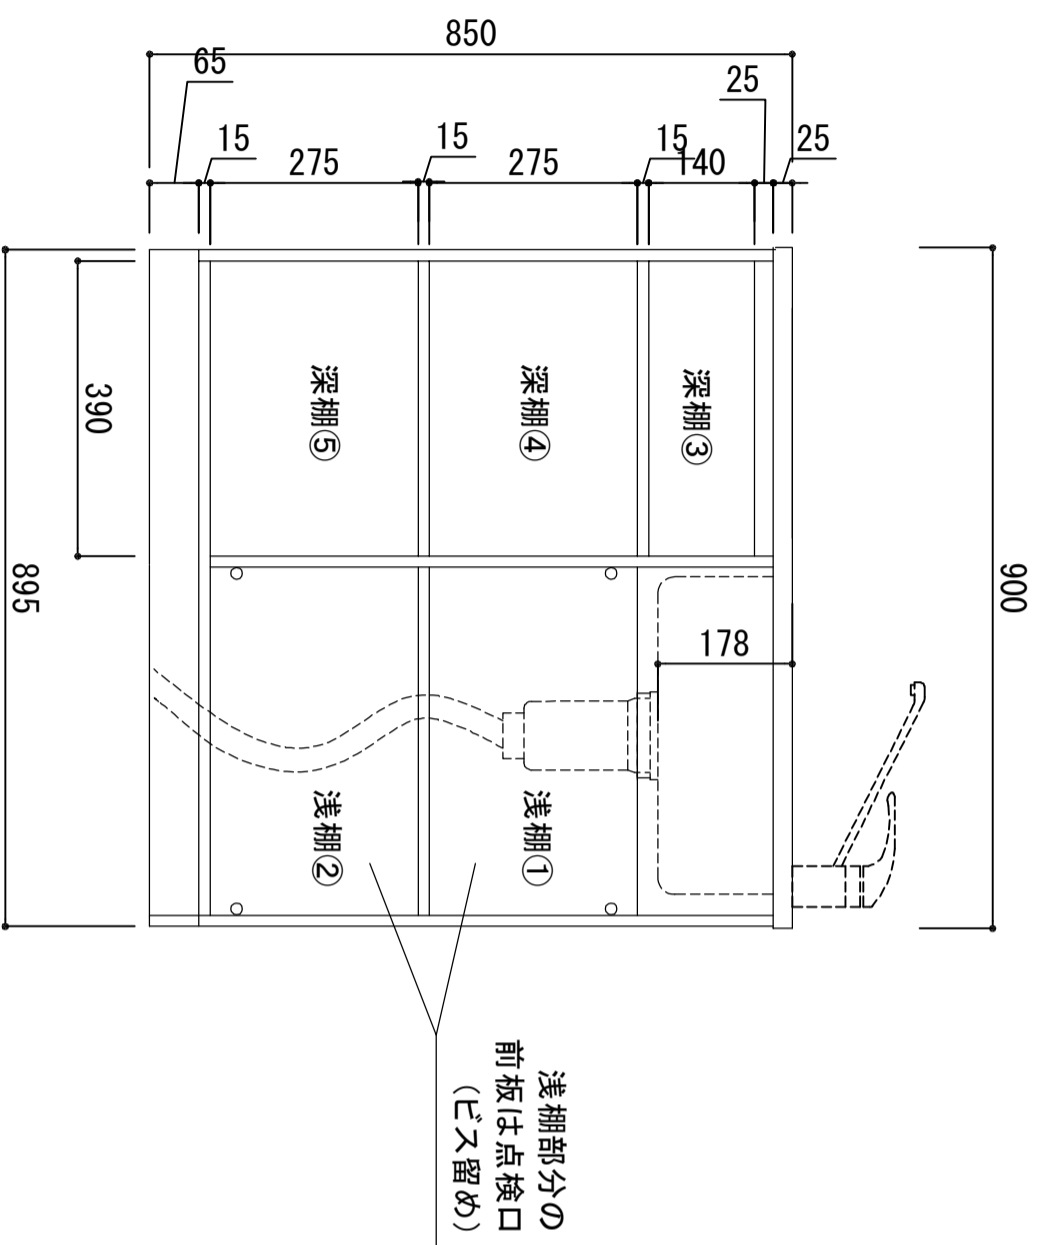

天板	アクリル変性ポリエスチル人工大理石 (ホワイト)	
シンク	SUS-430 ステンレス0.4t 静音シンク	
木部本体	側板/棚板/仕切板	ウレタソコート化粧ボード (PB)
	背板/地板/前幕板	クリーナイゴス MDF
排水金具	115.5φ中型排水トラップ (カゴ・排水ロケット付)	
ホース	塩化ビニール蛇腹30φ×80cm (回転板付)	

※ 弊社製品はすべてF☆☆☆☆に対応しております。
 ※ 左シンクは本図の左右対称です。