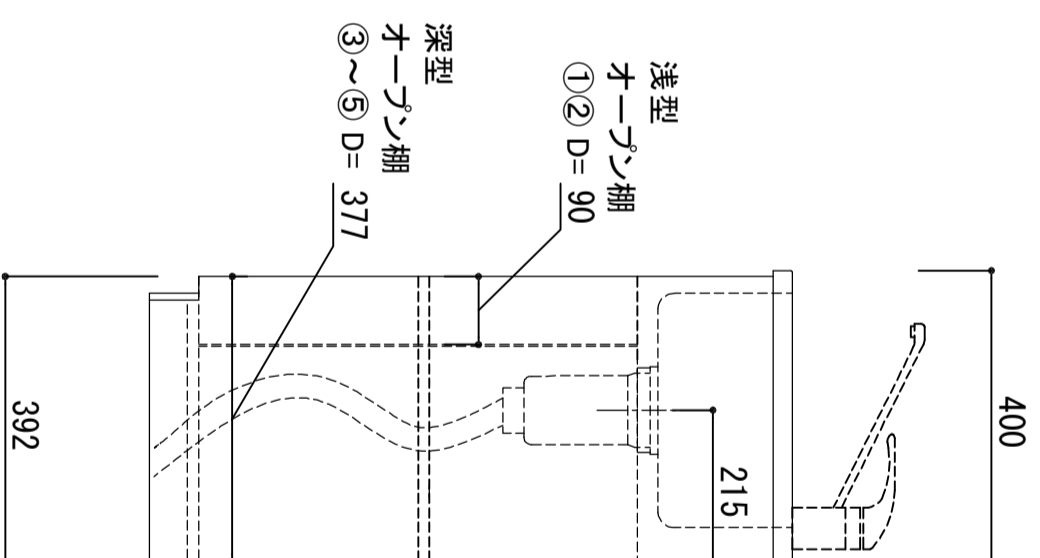

天板	アクリル変性ポリエスチル人工大理石 (ホワイト)	
シンク	SUS-430 ステンレス0.4t 静音シンク	
木部本体	側板/棚板/仕切板	ウレタソコート化粧ボード (PB)
	背板/地板/前幕板	クリーナイゴス MDF
排水金具	115.5φ中型排水トラップ (カゴ・排水ロケット付)	
ホース	塩化ビニール蛇腹30φ×80cm (回転板付)	

※ 弊社製品はすべてF☆☆☆☆に対応しております。
 ※ 左シンクは本図の左右対称です。