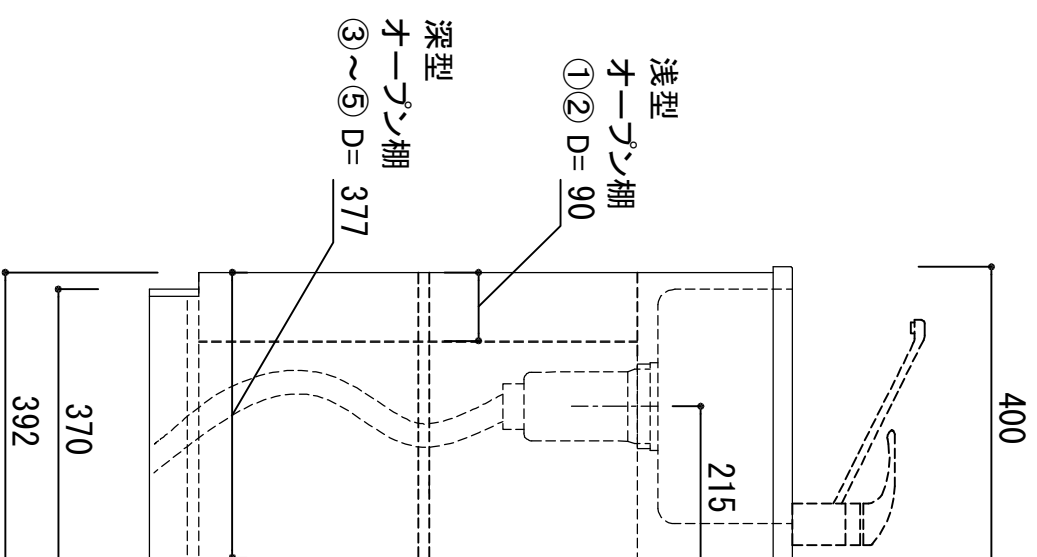

浅棚部分の  
前板は点検口  
(ビス留め)

浅型  
オーブン棚  
①② D=90

深型  
オーブン棚  
③~⑤ D=377

天板	アクリル変性ポリエスチル人工大理石(ホワイト)
シンク	SUS-430 ステンレス0.4t 静音シンク
木部本体	側板/棚板/仕切板 ウレタソコート化粧ボード (PB)
	背板/地板/前幕板 クリーナイゴス MDF
排水金具	115.5φ中型排水トラップ (カゴ・排水ロケット付)
ホース	塩化ビニール蛇腹30φ×80cm (回転板付)

※ 弊社製品はすべてF☆☆☆☆に対応しております。  
※ 左シンクは本図の左右対称です。

品番

カスタムキューブ CC-1200 R

アイオ産業株式会社

アイオシステムキッチン事業部