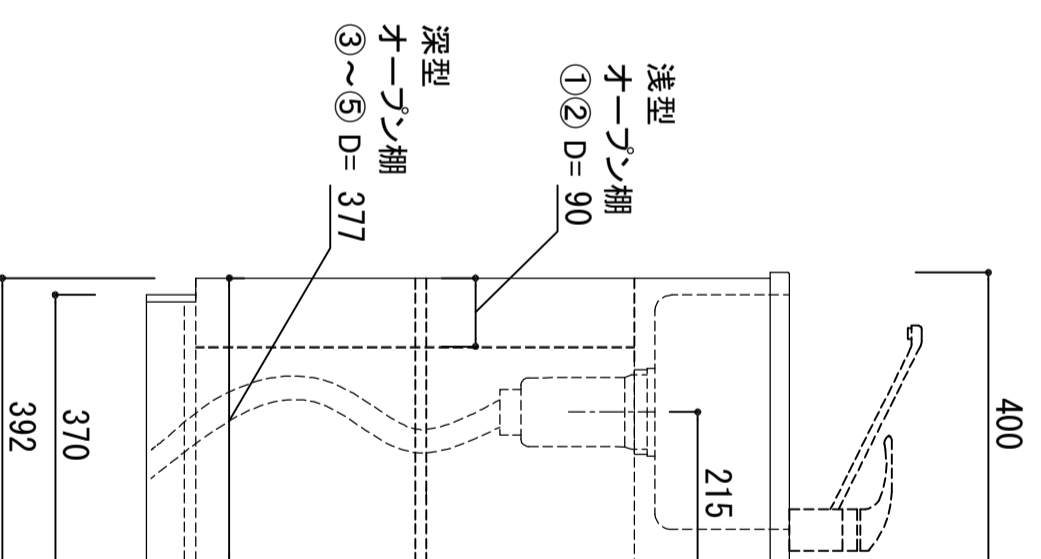

天板	アクリル変性ポリエステル人工大理石 (ホワイト)
シンク	SUS-430 ステンレス0.4t 静音シンク
木部本体	側板/棚板/仕切板 ウレタソコート化粧ボード (PB)
	背板/地板/前幕板 クリーナイーゴス MDF
排水金具	115.5φ中型排水トラップ (加・排水ロケット付)
ホース	塩化ビニール蛇腹30φ×80cm (回転板付)

※ 弊社製品はすべてF☆☆☆☆に対応しております。
 ※ 右シンクは本図の左右対称です。