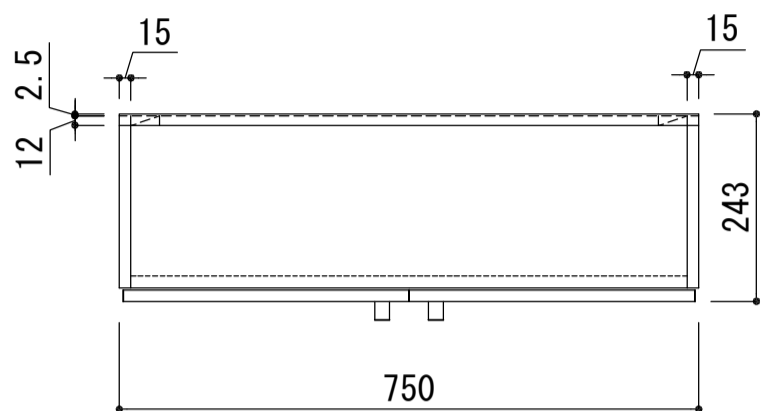

側板	外部 内部	プレコートパーティクルボード
天板	外部 内部	プレコートパーティクルボード
地板	外部 内部	プレコートパーティクルボード
扉		プレコートパーティクルボード 鏡面仕上げ
背板		MDF
棚板		木製
木口処理		同系色エッジテープ貼り
丁番		スライドヒンジ
取っ手		シルバー色ツマミ20Φ

※ 弊社製品はすべてF☆☆☆☆に対応しております。

品番  
SL-750 (SW)

アイオ産業株式会社  
アイオシステムキッチン事業部