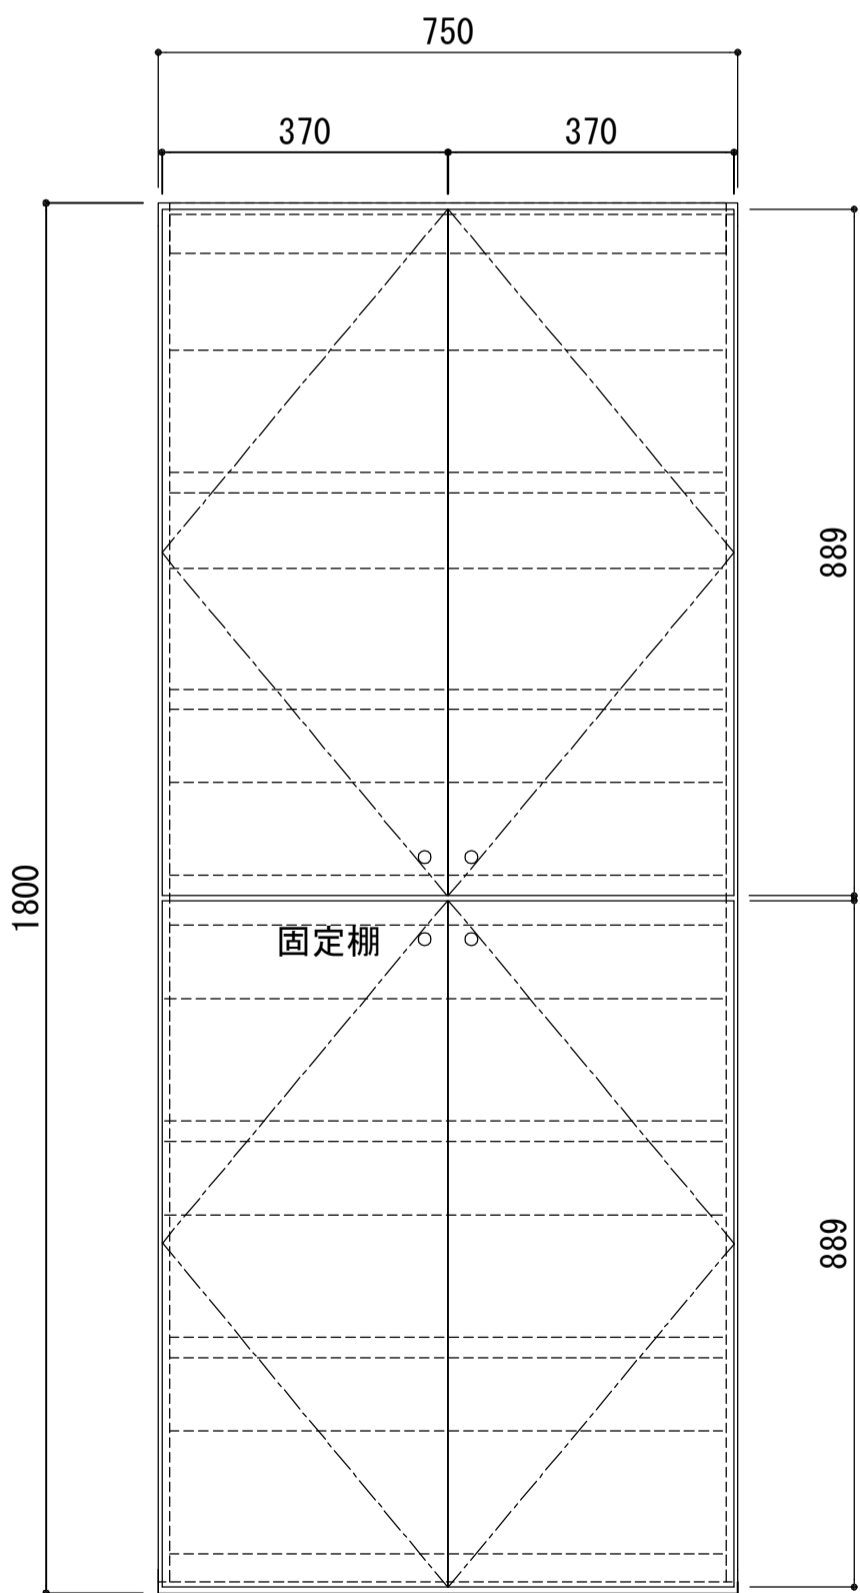

側板	外部 内部	プレコートパーティクルボード
天板	外部 内部	プレコートパーティクルボード
地板	外部 内部	プレコートパーティクルボード
扉		プレコートパーティクルボード 鏡面仕上げ
背板		MDF
棚板		木製
木口処理		同系色エッジテープ貼り
丁番		スライドヒンジ
取っ手		シルバー色ツマミ20Φ

※ 弊社製品はすべてF☆☆☆☆に対応しております。

品番  
SL-750 (SW)

アイオ産業株式会社  
アイオシステムキッチン事業部