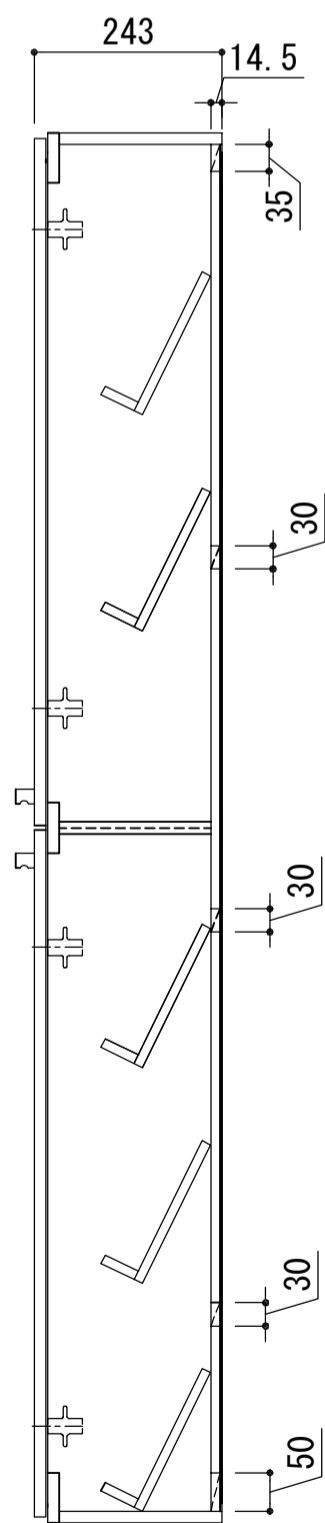

側板	外部 内部	プレコートパーティクルボード
天板	外部 内部	プレコートパーティクルボード
地板	外部 内部	プレコートパーティクルボード
扉		プレコートパーティクルボード 鏡面仕上げ
背板		MDF
棚板		木製
木口処理		同系色エッジテープ貼り
丁番		スライドヒンジ
取っ手		シルバー色ツマミ20Φ

※ 弊社製品はすべてF☆☆☆☆に対応しております。

品番  
SL-750 (SW)

アイオ産業株式会社  
アイオシステムキッチン事業部