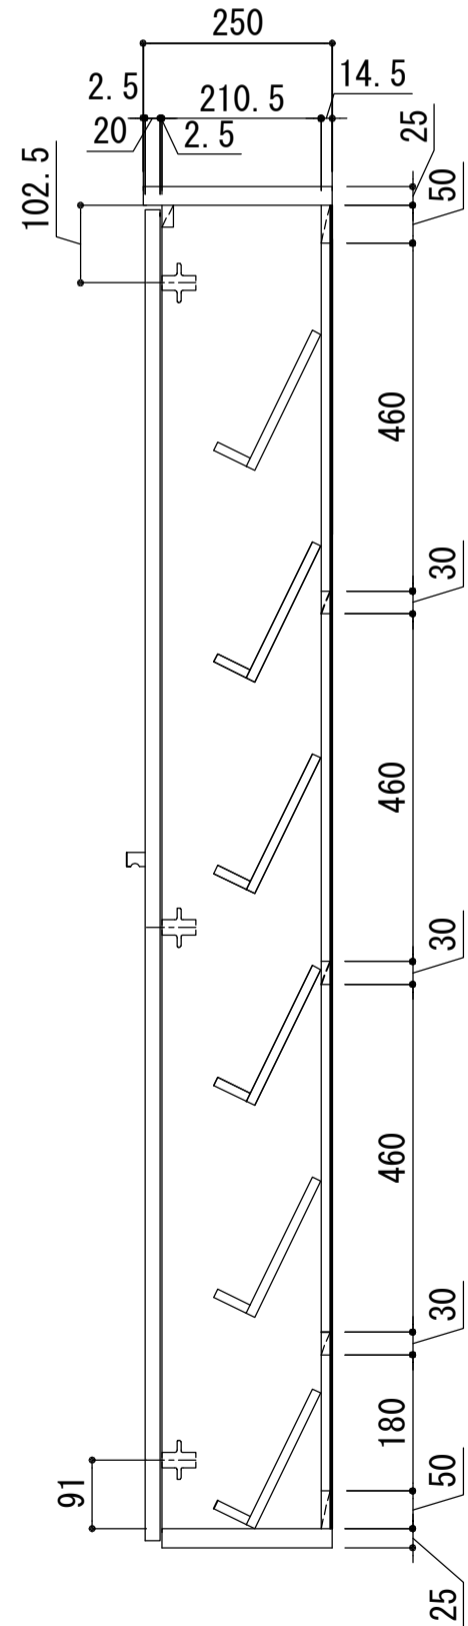

側板	外部 内部	プレコートパーティクルボード
天板	外部 内部	ベニヤ/化粧合板フラッシュ
地板	外部 内部	ベニヤ/化粧合板フラッシュ
扉	外部 内部	両面ポリ合板フラッシュ
背板		クリーンイーゴスMDF
棚板		木製
木口処理		同系色エッジテープ貼り
丁番		スライドヒンジ
取っ手		シルバー色ツマミ20Φ

※ 弊社製品はすべてF☆☆☆☆に対応しております。

品番
SL-600

アイオ産業株式会社
アイオシステムキッチン事業部