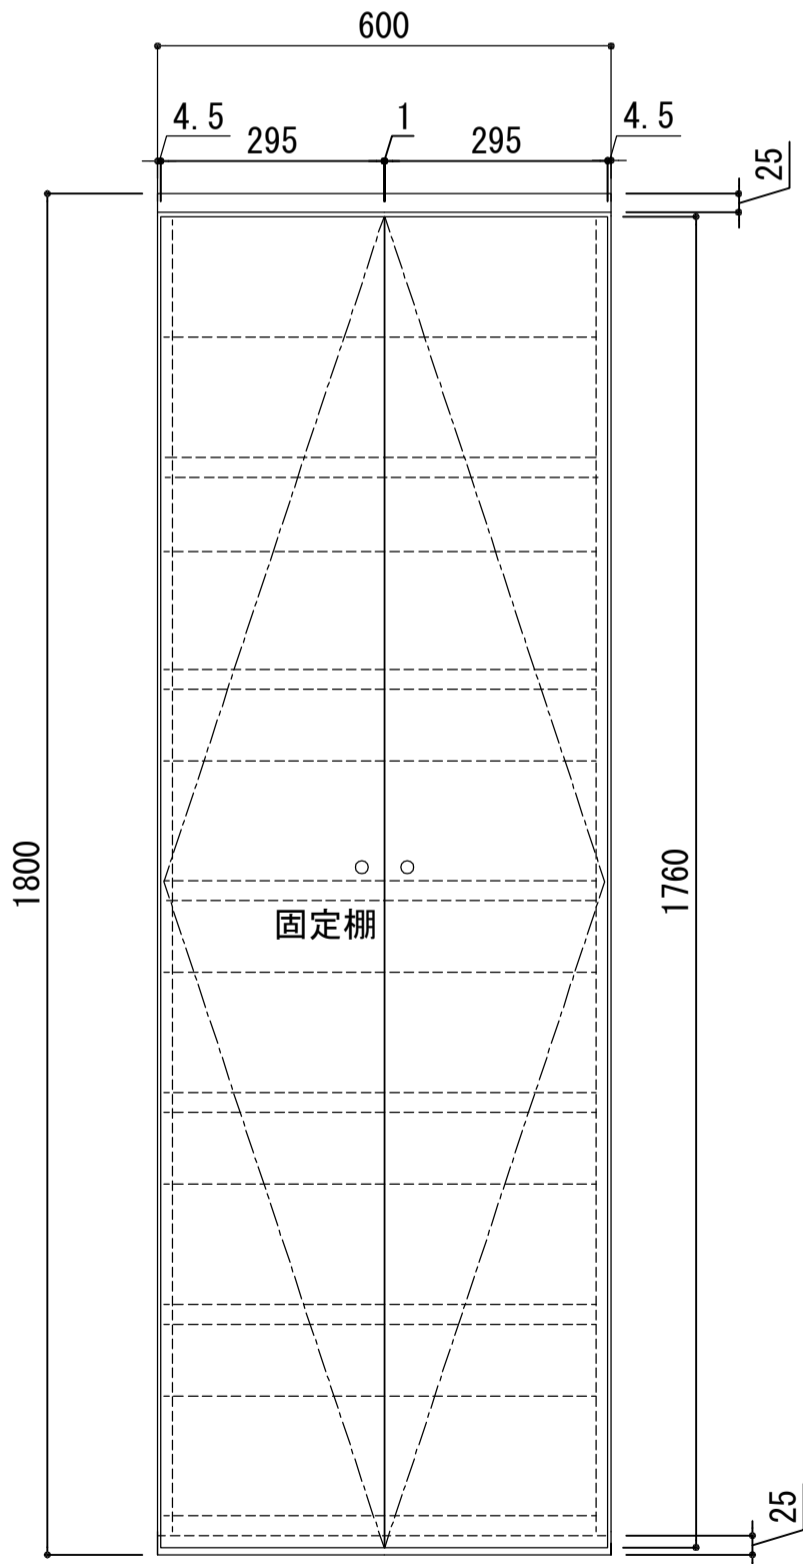

側板	外部 内部	プレコートパーティクルボード
天板	外部 内部	ベニヤ/化粧合板フラッシュ
地板	外部 内部	ベニヤ/化粧合板フラッシュ
扉	外部 内部	両面ポリ合板フラッシュ
背板		クリーンイーゴスMDF
棚板		木製
木口処理		同系色エッジテープ貼り
丁番		スライドヒンジ
取っ手		シルバー色ツマミ20Φ

※ 弊社製品はすべてF☆☆☆☆に対応しております。

品番
SL-600

アイオ産業株式会社
アイオシステムキッチン事業部