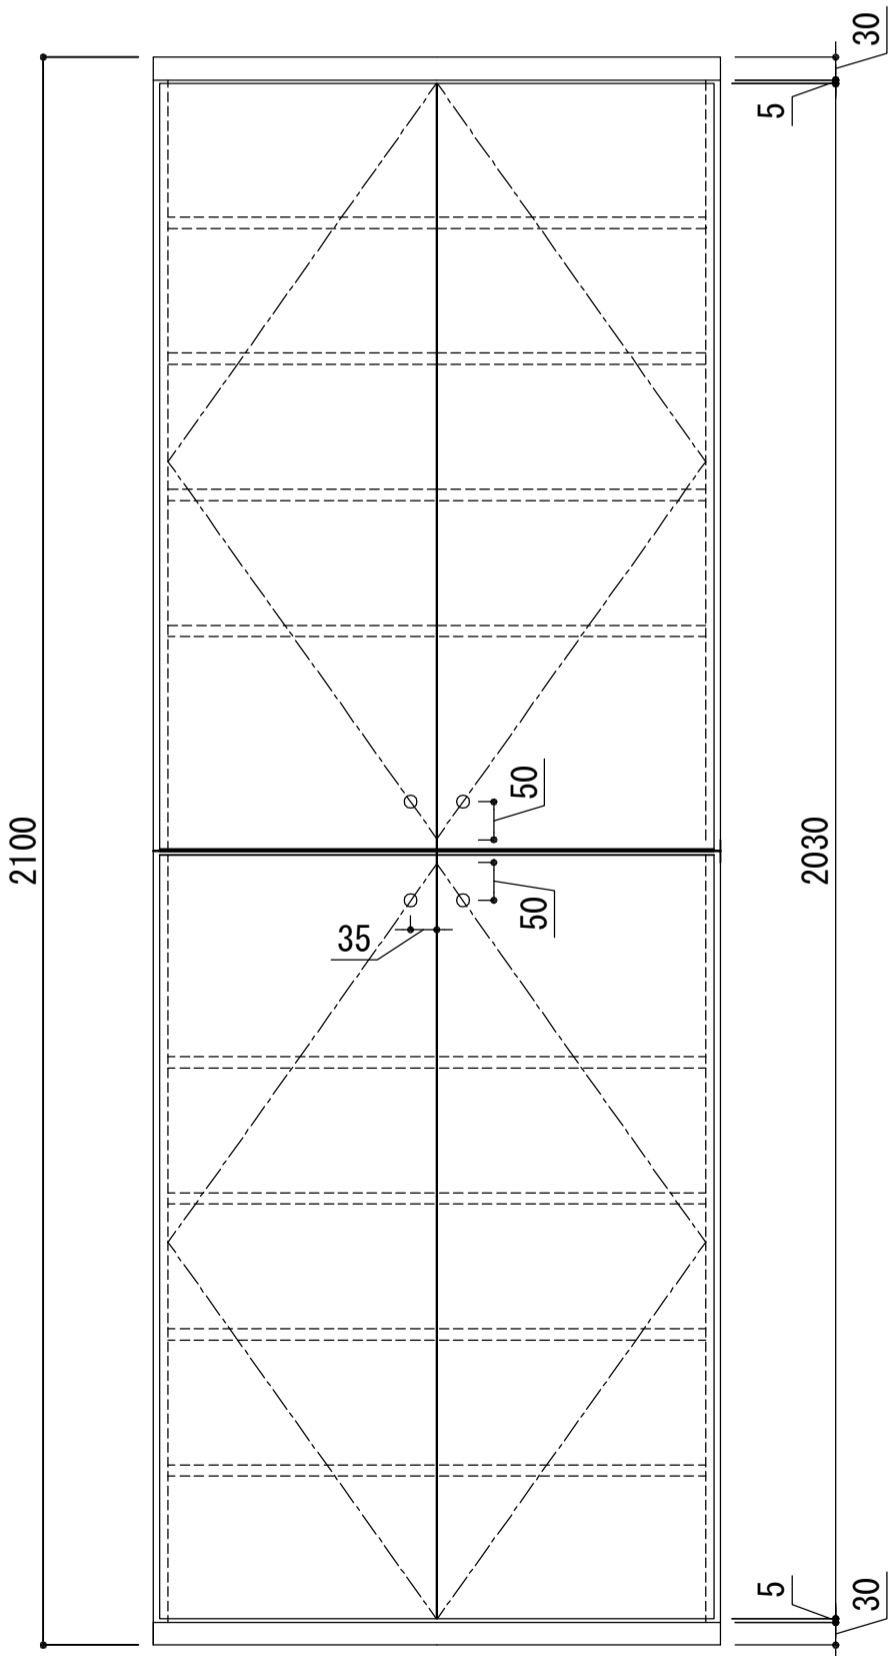

側板	外部 内部	プレコートパーティクルボード
天板	外部 内部	ベニヤ/化粧合板フラッシュ
地板	外部 内部	ベニヤ/化粧合板フラッシュ
扉	外部 内部	両面ポリ合板フラッシュ
背板		クリーンイーゴスMDF
棚板		樹脂
木口処理		同系色エッジテープ貼り
丁番		スライドヒンジ
取っ手		シルバー色ツマミ20Φ
棚ダボ		差込ダボ、90mmピッチ

※ 弊社製品はすべてF☆☆☆☆に対応しております。
 ※ 当製品は上下分割でお届けします。
 上下連結は現場施工となります。(ビス・ダボ付)