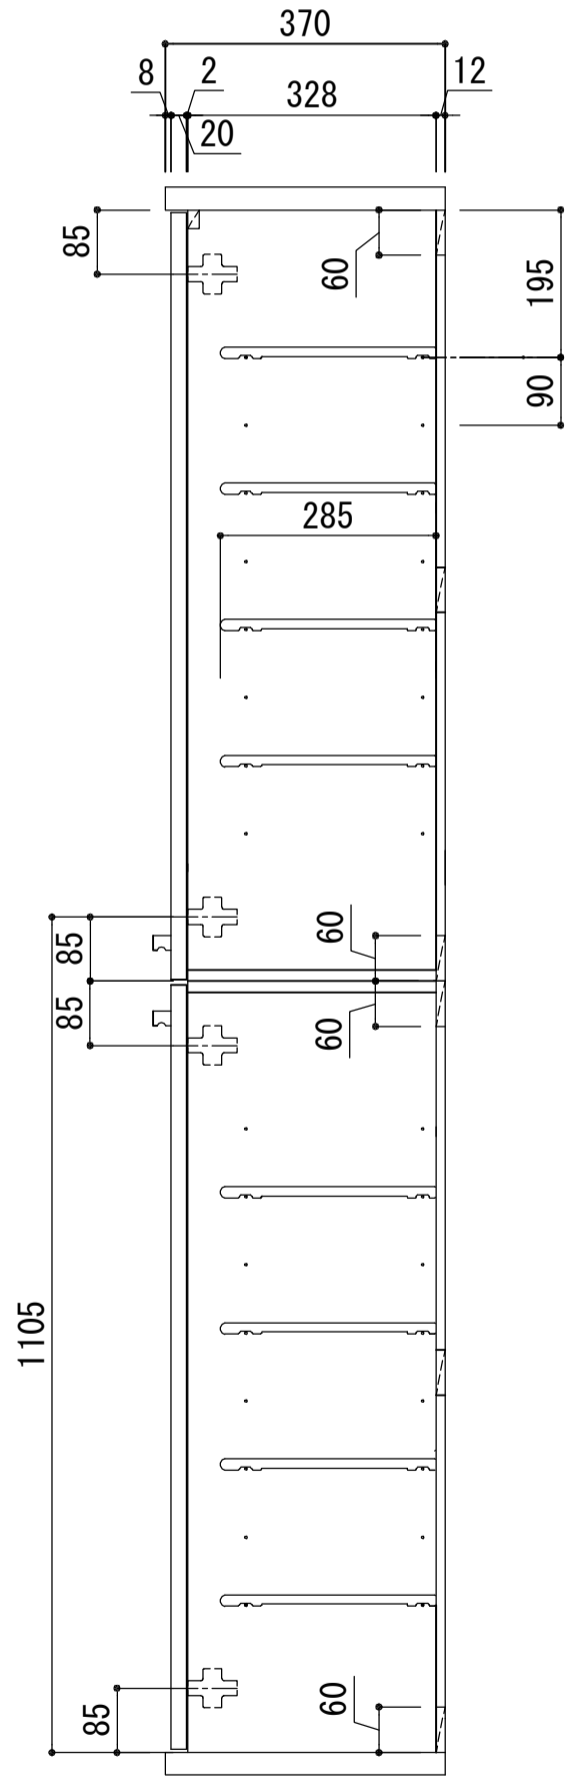

側板	外部 内部	プレコートパーティクルボード
天板	外部 内部	ベニヤ/化粧合板フラッシュ
地板	外部 内部	ベニヤ/化粧合板フラッシュ
扉	外部 内部	両面ポリ合板フラッシュ
背板		クリーンイーゴスMDF
棚板		樹脂
木口処理		同系色エッジテープ貼り
丁番		スライドヒンジ
取っ手		シルバー色ツマミ20Φ
棚ダボ		差込ダボ、90mmピッチ

※ 弊社製品はすべてF☆☆☆☆に対応しております。
 ※ 当製品は上下分割でお届けします。
 上下連結は現場施工となります。(ビス・ダボ付)