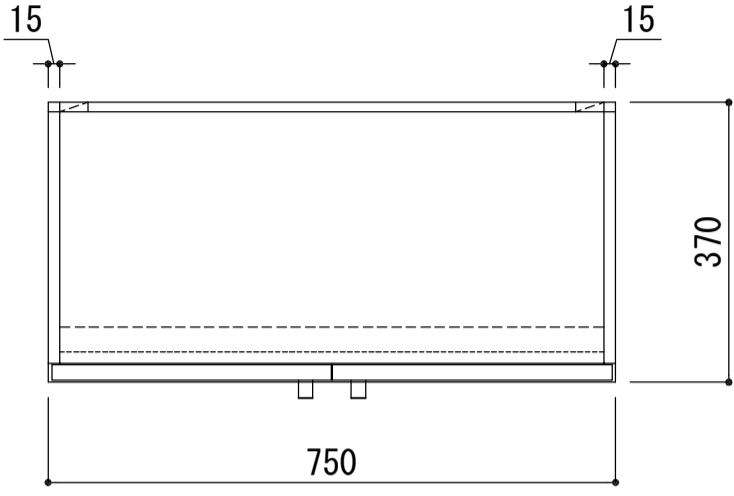

側板	外部 内部	プレコートパーティクルボード
天板	外部 内部	ベニヤ/化粧合板フラッシュ
地板	外部 内部	ベニヤ/化粧合板フラッシュ
扉	外部 内部	両面ポリ合板フラッシュ
背板		クリーンイーゴスMDF
棚板		樹脂
木口処理		同系色エッジテープ貼り
丁番		スライドヒンジ
取っ手		シルバー色ツマミ20Φ
棚ダボ		差込ダボ、90mmピッチ

※ 弊社製品はすべてF☆☆☆☆に対応しております。
 ※ 当製品は上下分割でお届けします。
 上下連結は現場施工となります。(ビス・ダボ付)