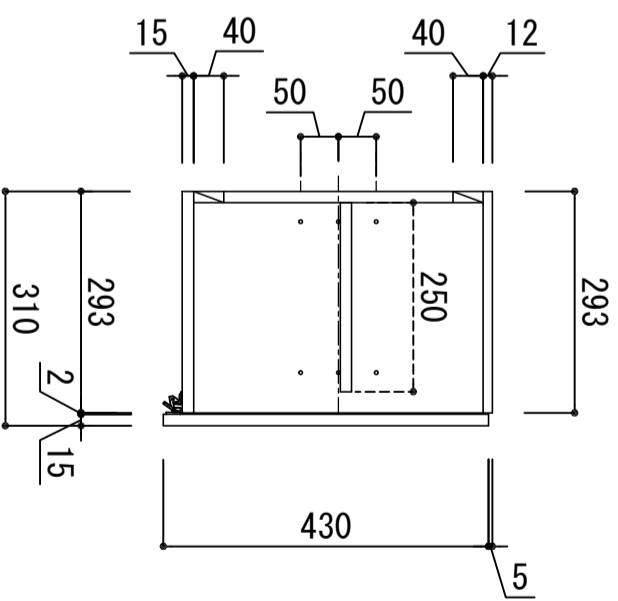

木部本体	側板	ウレタソコト化粧ボード (PB)
	背板	クリーソイゴスMDF
	地板	ウレタソコト化粧ボード (PB)
扉	表	アシコート (PB) 鏡面仕上げ (SM)
	裏	ウレタソコト化粧ボード (PB)
	木口	木口テーラ巻
	ラッチ	耐震レバーラッチ付
丁番		スライドビンジ

※ 弊社製品はすべてF☆☆☆☆に対応しております。

品番
KLH-750U3 (SM)

アイ才産業株式会社
アイオシステムキッチン事業部