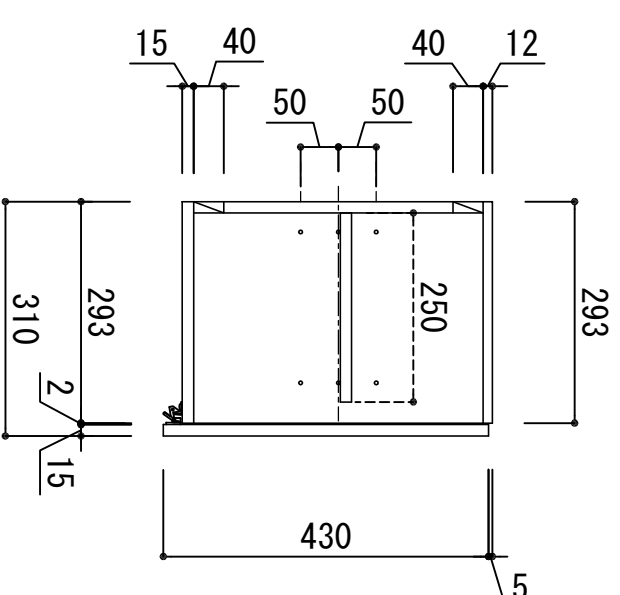

木部本体	側板	ウレタソコト化粧ボード (PB)
	背板	クリーソノイゴスMDF
	地板	ウレタソコト化粧ボード (PB)
扉	表	アソコト (PB) 鏡面仕上げ (SM)
	裏	ウレタソコト化粧ボード (PB)
	木口	木口ラナーラ巻
	ラッチ	耐震レバーラッチ付
丁番		スライドヒンジ

※ 弊社製品はすべてF☆☆☆☆に対応しております。

品番

KLH-500U3 (SM)

アイオ産業株式会社

アイオシステムキッチン事業部