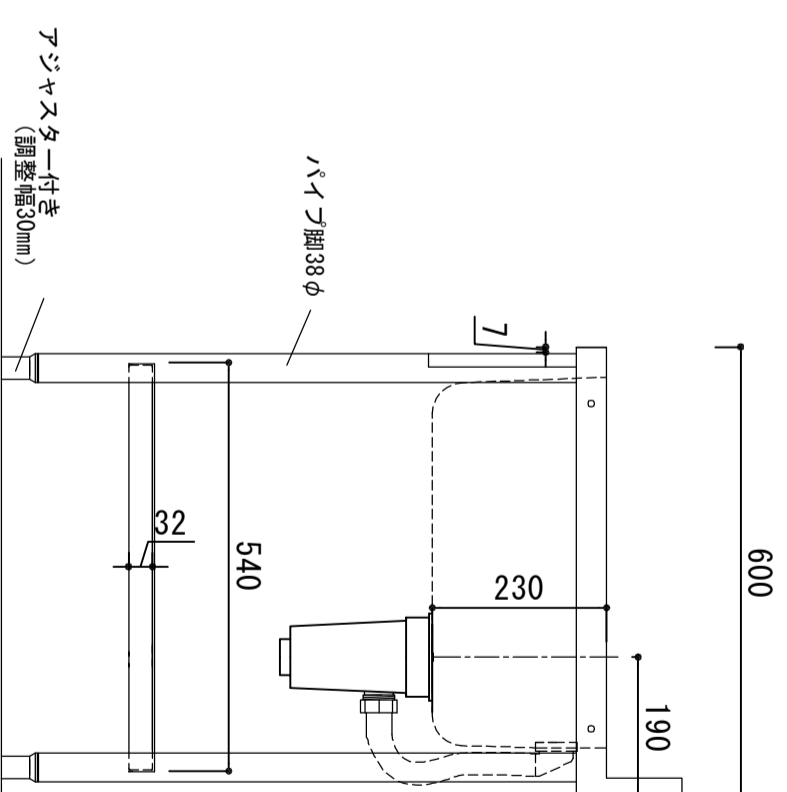

業務用厨房 一槽片袖付ソコ(左右水槽あり) D-600タイプ仕様 AIM-900, AIM-1200	
天板	SUS-430ステンレス 1.0t
化粧板	SUS-430ステンレス 1.0t
脚	SUS-430ステンレス 38φ
排水金具	中型トラップ116φ オートフロー・ジャブホース(80cm)付き
スノコ	SUS-430ステンレス 1.0t 平板(取り外し可)

※当図面はW=1200mmを示しています。他の間口は天板部分が拡大/縮小し、幅外寸が任意の間口寸法となります。
 ※左シソクは本図の左右対称です。
 ※バツクガード無(BN)仕様 対応可能です。