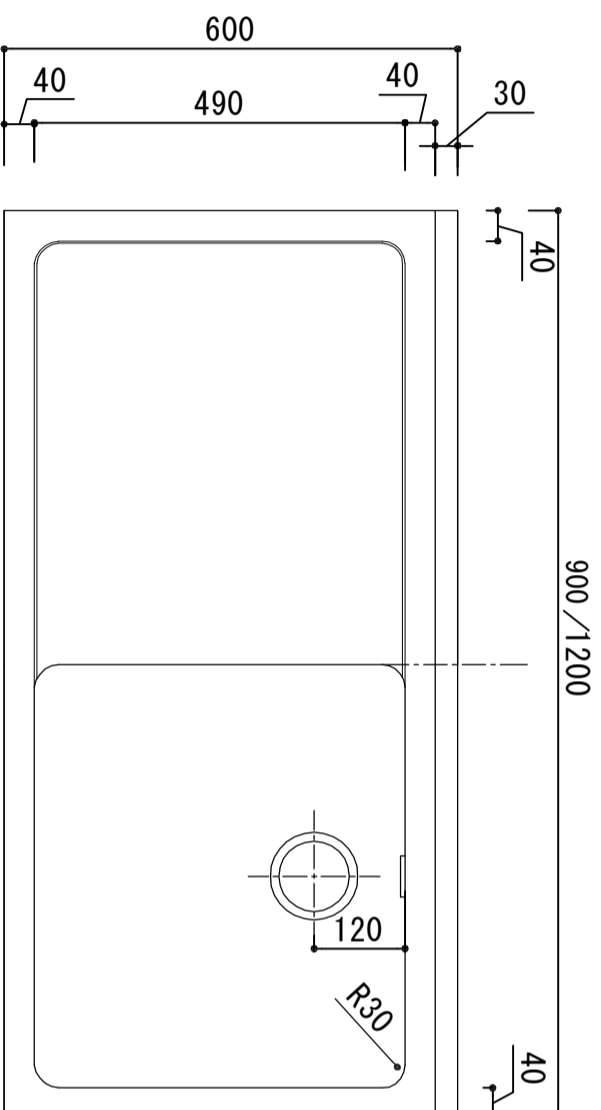

業務用厨房 一槽片袖付ソコ(左右水槽あり) D-600タイプ仕様 AIM-900, AIM-1200	
天板	SUS-430ステンレス 1.0t
化粧板	SUS-430ステンレス 1.0t
脚	SUS-430ステンレス 38φ
排水金具	中型トラップ116φ オートフロー・ジャブホース(80cm)付き
スノコ	SUS-430ステンレス 1.0t 平板(取り外し可)

※当図面はW=1200mmを示しています。他の間口は天板部分が拡大/縮小し、幅外寸が任意の間口寸法となります。
 ※左シソクは本図の左右対称です。
 ※バツクガード無(BN)仕様 対応可能です。