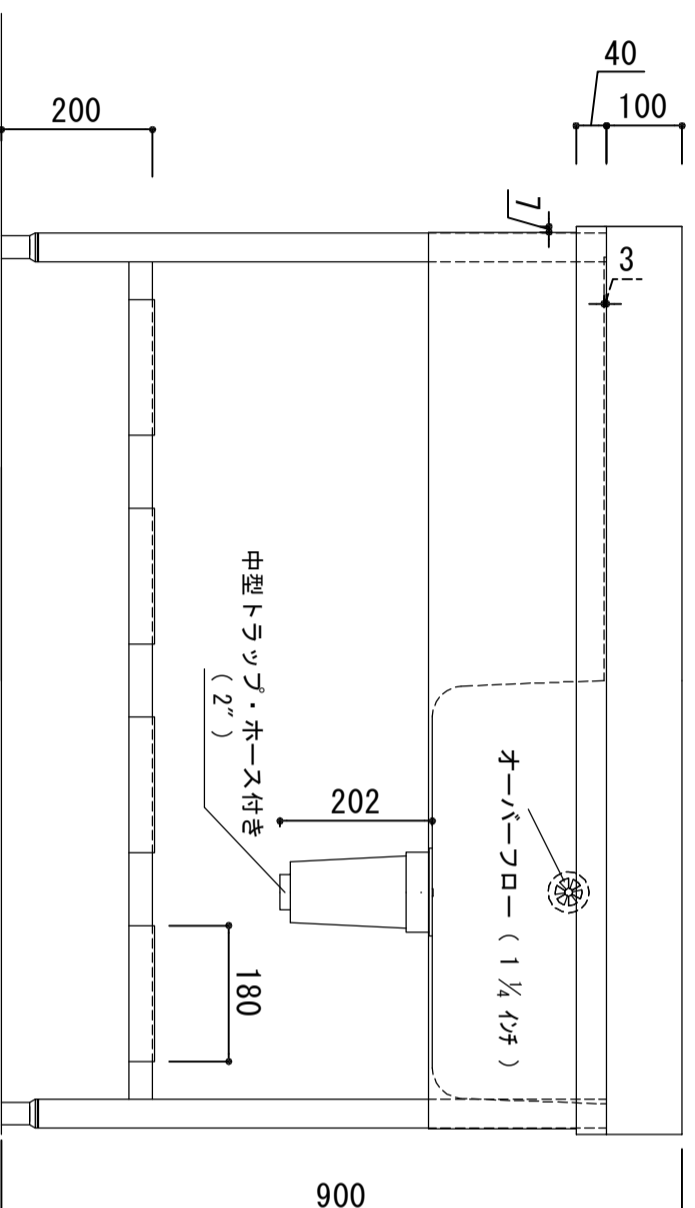

業務用厨房 一槽片袖付ソコ(左右水槽あり) D-600タイプ仕様 AIM-900, AIM-1200	
天板	SUS-430ステンレス 1.0t
化粧板	SUS-430ステンレス 1.0t
脚	SUS-430ステンレス 38φ
排水金具	中型トラップ116φ オートフロー・ジャブホース(80cm)付き
スノコ	SUS-430ステンレス 1.0t 平板(取り外し可)

※当図面はW=1200mmを示しています。他の間口は天板部分が拡大/縮小し、幅外寸が任意の間口寸法となります。
 ※左シソクは本図の左右対称です。
 ※バツクガード無(BN)仕様 対応可能です。