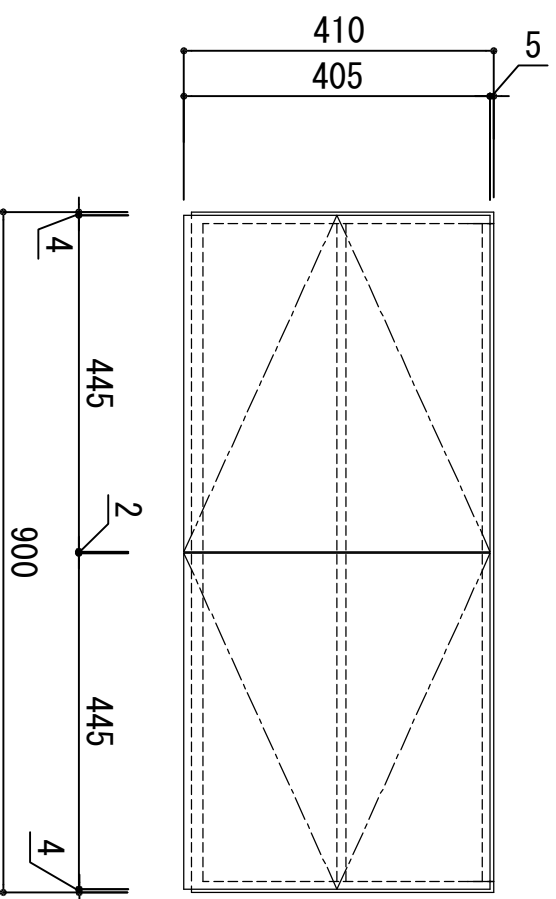

側板	アクリルパネル
天板	アクリルパネル
地板	アクリルパネル
扉	アクリルパネル (SM)は鏡面仕上げ
背板	クリーニングゴムDF
棚板	樹脂
木口処理	同系色エッジテープ貼り
丁番	スライドヒンジ
棚タボ	差込みタボ (60mmピッチ)

※ 弊社製品はすべてF☆☆☆☆に対応しております。

品番

STH-900

アイオ産業株式会社

アイオシステムキッチン事業部