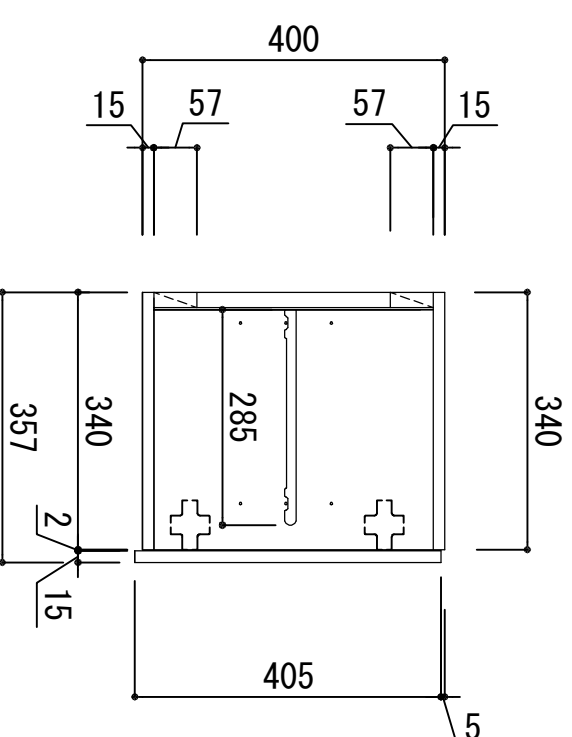

側板	アクリルパネル
天板	アクリルパネル
地板	アクリルパネル
扉	アクリルパネル (SM)は鏡面仕上げ
背板	クリーニングゴムDF
棚板	樹脂
木口処理	同系色エッジテープ貼り
丁番	スライドヒンジ
棚タボ	差込みタボ (60mmピッチ)

※ 弊社製品はすべてF☆☆☆☆に対応しております。

品番

STH-900

アイオ産業株式会社

アイオシステムキッチン事業部