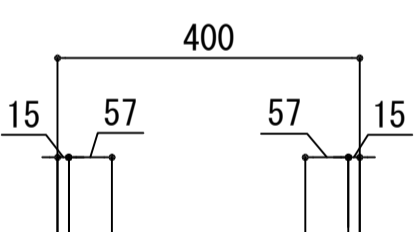

側板	プレコートパーチクルボード
天板	プレコートパーチクルボード
地板	プレコートパーチクルボード
扉	プレコートパーチクルボード (SM)は鏡面仕上げ
背板	クリーニングコートMD F
棚板	樹脂
木口処理	同系色エッジテープ貼り
丁番	スライドヒンジ
棚タボ	差込みタボ (60mmピッチ)

※ 弊社製品はすべてF☆☆☆☆に対応しております。

品番

STH-800

アイ才産業株式会社  
アイオシステムキッチン事業部