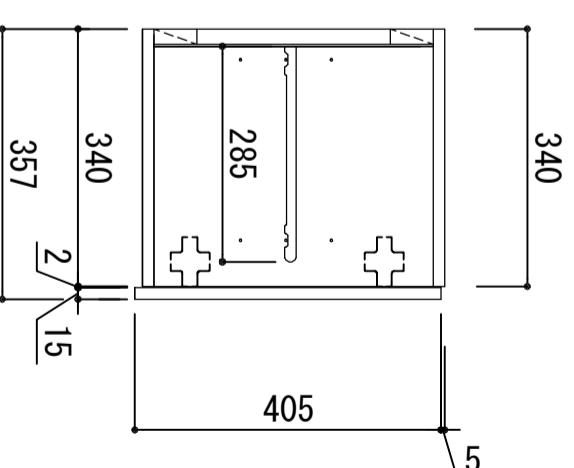

側板	プレコートパーチクルボード
天板	プレコートパーチクルボード
地板	プレコートパーチクルボード
扉	プレコートパーチクルボード (SM)は鏡面仕上げ
背板	クリーニングコートMD F
棚板	樹脂
木口処理	同系色エッジテープ貼り
丁番	スライドヒンジ
棚タボ	差込みタボ (60mmピッチ)

※ 弊社製品はすべてF☆☆☆☆に対応しております。

品番

STH-800

アイ才産業株式会社  
アイオシステムキッチン事業部