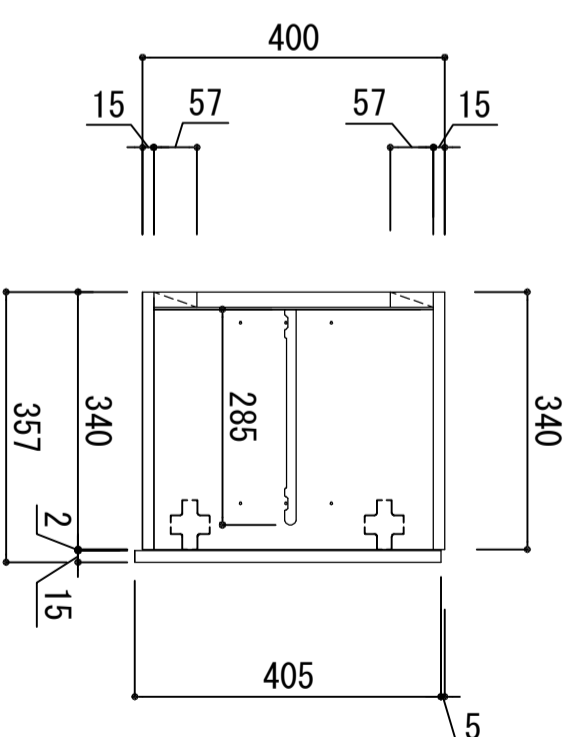

側板	アクリートパーチクルボード
天板	アクリートパーチクルボード
地板	アクリートパーチクルボード
扉	アクリートパーチクルボード (SM)は鏡面仕上げ
背板	クリーナーゴアMDF
棚板	樹脂
木口処理	同系色エッジチーラ貼り
丁番	スライドピンジ
棚ダボ	差込みダボ (60mmピッチ)

※ 弊社製品はすべて☆☆☆☆に対応しております。

品番
STH-750

アイ才産業株式会社
アイオシステムキッチン事業部