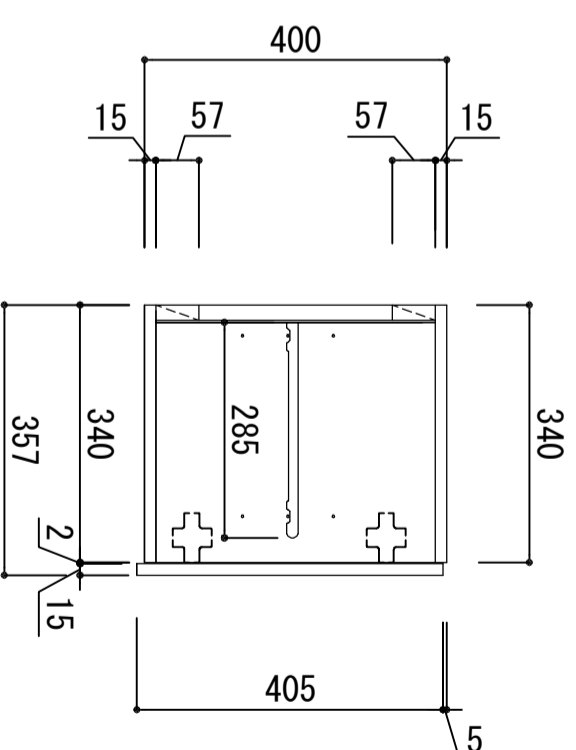

側板	アクリートパーチクルボード
天板	アクリートパーチクルボード
地板	アクリートパーチクルボード
扉	アクリートパーチクルボード (SM)は鏡面仕上げ
背板	クリーナーゴアMDF
棚板	樹脂
木口処理	同系色エッジチーラ貼り
丁番	スライドヒンジ
棚ダボ	差込みダボ (60mmピッチ)

※ 弊社製品はすべてF☆☆☆☆に対応しております。

品番
STH-600

アイオ産業株式会社
アイオシステムキッチン事業部