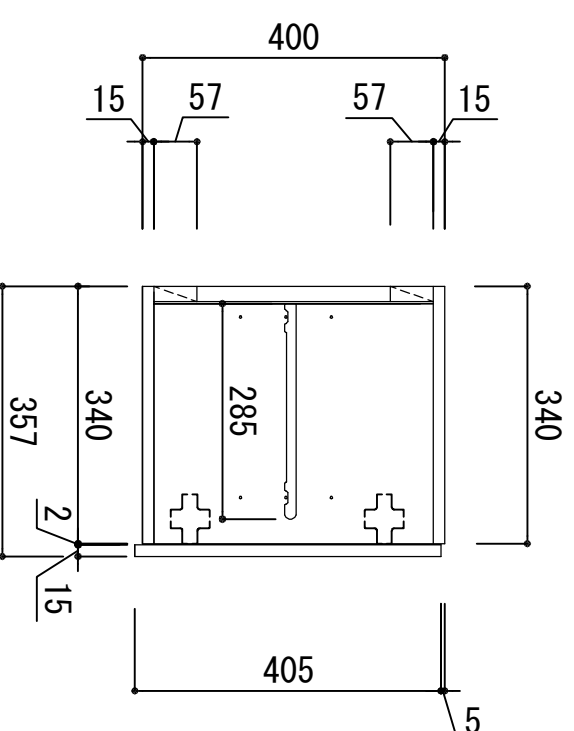

側板	アクリルパネル
天板	アクリルパネル
地板	アクリルパネル
扉	アクリルパネル (SM)は鏡面仕上げ
背板	クリーニング剤MDF
棚板	樹脂
木口処理	同系色エッジテープ貼り
丁番	スライドヒンジ
棚ダボ	差込みダボ (60mmピッチ)

※ 弊社製品はすべてF☆☆☆☆に対応しております。

品番
STH-450

アイオ産業株式会社
アイオシステムキッチン事業部