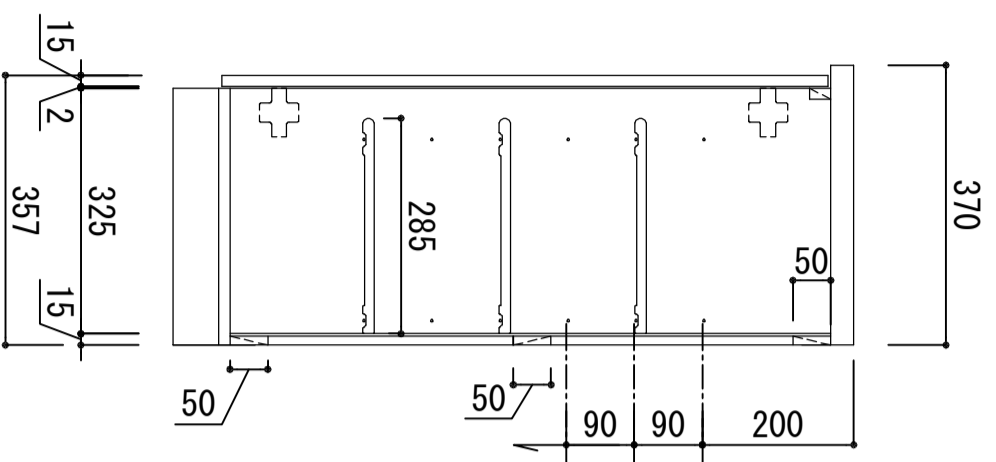

側板	メラコートパーチクルボード
天板	ポリ合板(外)/化粧合板(内)フラッシュ(W) メラコート合板フラッシュ(M)
地板	メラコートパーチクルボード
扉	メラコートパーチクルボード (SW)は鏡面仕上げ
背板	クリーンイーゴスMDF
棚板	樹脂
木口処理	同系色エッジテープ貼り
丁番	スライドヒンジ
ラッチ	タッチセンサーラッチ装備
棚ダボ	差込みダボ (90mmピッチ)

※ 弊社製品はすべてF☆☆☆☆に対応しております。