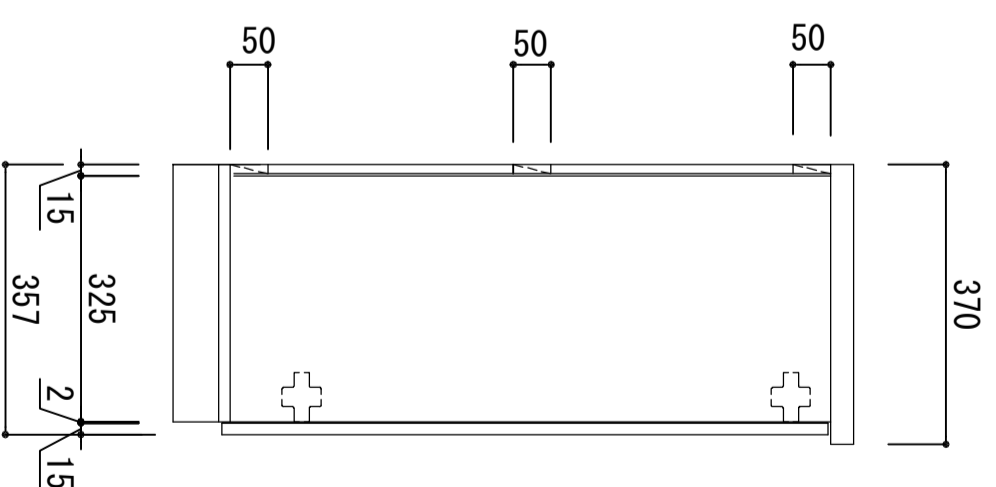

側板	メラコートパーチクルボード
天板	ポリ合板(外)/化粧合板(内)フラッシュ(W) メラコート合板フラッシュ(M)
地板	メラコートパーチクルボード
扉	メラコートパーチクルボード (SW)は鏡面仕上げ
背板	クリーンイーゴスMDF
棚板	樹脂
木口処理	同系色エッジテープ貼り
丁番	スライドヒンジ
ラッチ	タッチセンサーラッチ装備
棚ダボ	差込みダボ (90mmピッチ)

※ 弊社製品はすべてF☆☆☆☆に対応しております。