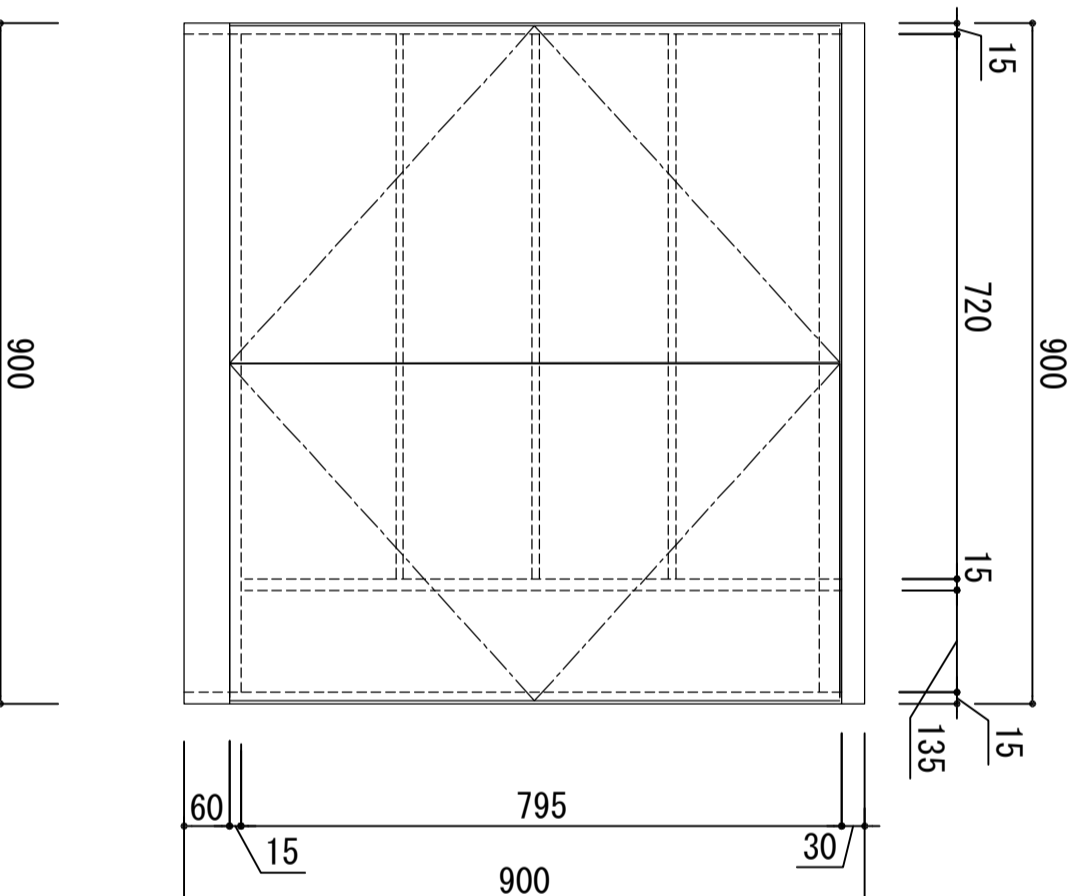

側板	メラコートパーチクルボード
天板	ポリ合板(外)/化粧合板(内)フラッシュ(W) メラコート合板フラッシュ(M)
地板	メラコートパーチクルボード
扉	メラコートパーチクルボード (SW)は鏡面仕上げ
背板	クリーンイーゴスMDF
棚板	樹脂
木口処理	同系色エッジテープ貼り
丁番	スライドヒンジ
ラッチ	タッチセンサーラッチ装備
棚ダボ	差込みダボ (90mmピッチ)

※ 弊社製品はすべてF☆☆☆☆に対応しております。