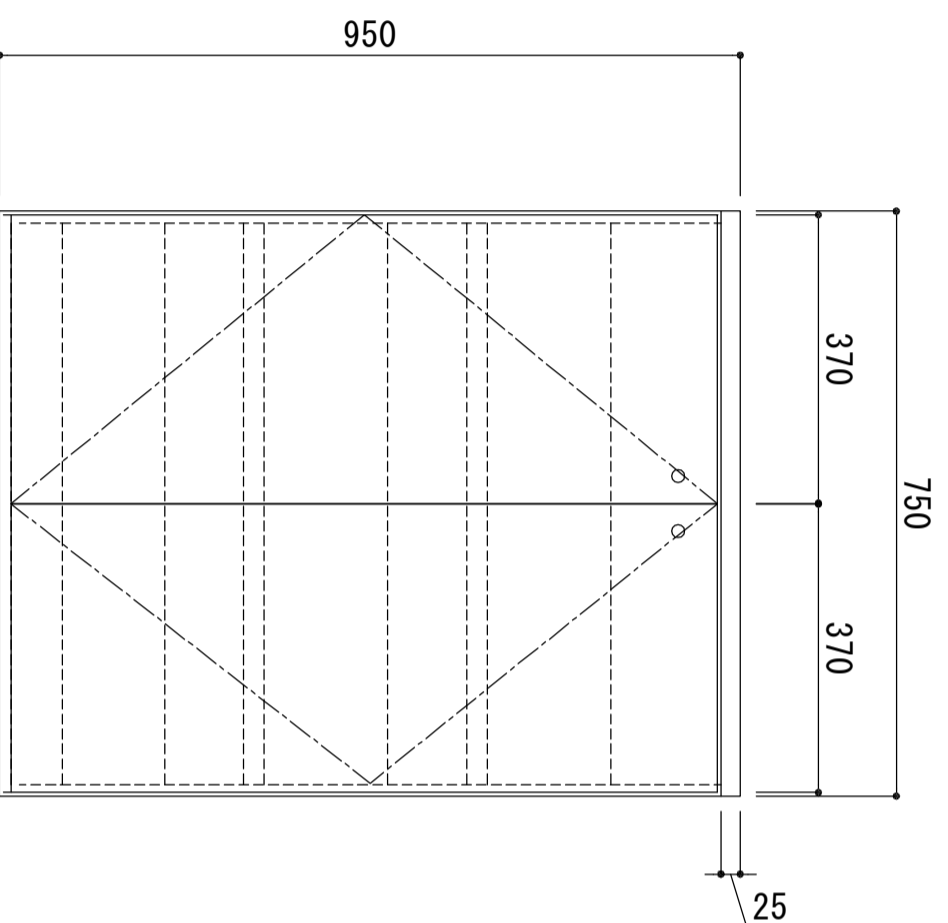

側板	外部	プレコートパーチクルボード
	内部	
天板	外部	ポリ合板(外)/化粧合板(内)フラッシュ
	内部	
地板		プレコートパーチクルボード
扉		プレコートパーチクルボード 鏡面仕上げ
背板		MDF
棚板		木製
木口処理		同系色エッジテープ貼り
丁番		スライドヒンジ
取っ手		シルバー色ツマミ20Φ

※ 弊社製品はすべてF☆☆☆☆に対応しております。

品番

SN-750 (SW)

アイオ産業株式会社