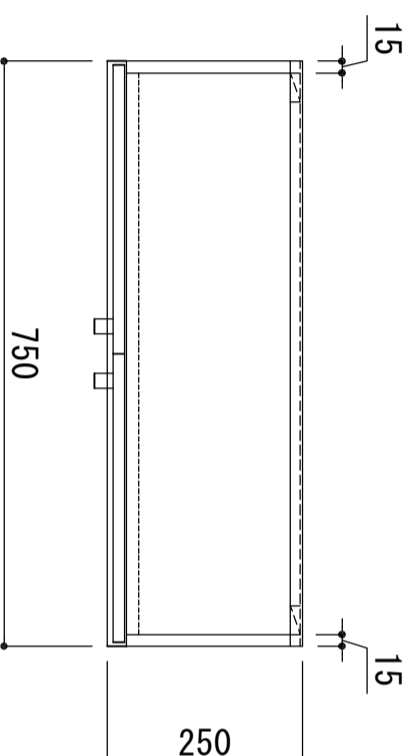

側板	外部	プレコートパーチクルボード
	内部	
天板	外部	ポリ合板(外)/化粧合板(内)フラッシュ
	内部	
地板		プレコートパーチクルボード
扉		プレコートパーチクルボード 鏡面仕上げ
背板		MDF
棚板		木製
木口処理		同系色エッジテープ貼り
丁番		スライドヒンジ
取っ手		シルバー色ツマミ20Φ

※ 弊社製品はすべてF☆☆☆☆に対応しております。

品番

SN-750 (SW)

アイオ産業株式会社