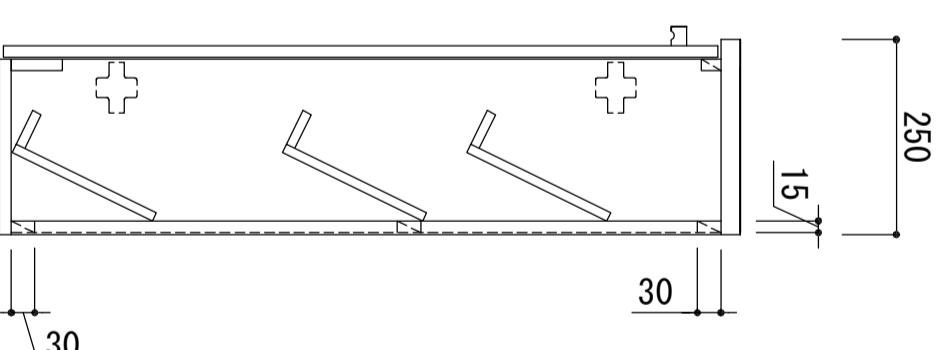

側板	外部	プレコートパーチクルボード
	内部	
天板	外部	ポリ合板(外)/化粧合板(内)フラッシュ
	内部	
地板		プレコートパーチクルボード
扉		プレコートパーチクルボード 鏡面仕上げ
背板		MDF
棚板		木製
木口処理		同系色エッジテープ貼り
丁番		スライドヒンジ
取っ手		シルバー色ツマミ20Φ

※ 弊社製品はすべてF☆☆☆☆に対応しております。

品番

SN-750 (SW)

アイオ産業株式会社