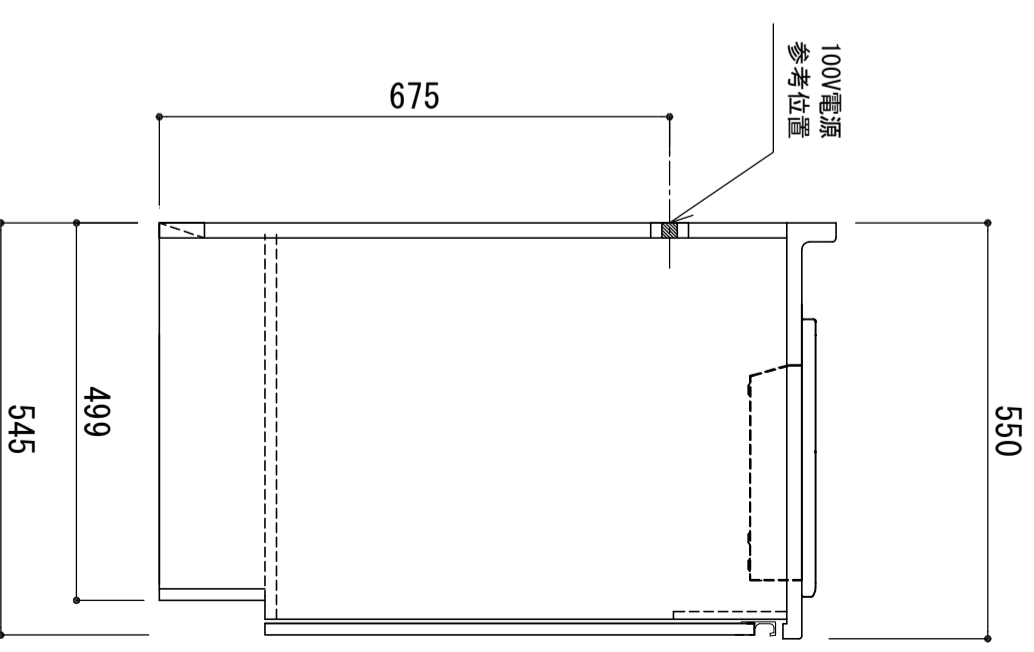

シンク天板	シンク SUS430 / 天板 SUS443J1 砂地エンボス仕上
木部本体	ウレタンコーティング化粧ボード (PB)
側板	ウレタンイーゴスMDF
背板	EBコーティング化粧板
地板	
扉	アクリート (PB) (SM)は鏡面仕上げ ウレタン樹脂塗装仕上 木ロレーゾ巻 アルミ製 ラインハンドル
表	
裏	
木口	
取っ手	
丁番	スライドピンジ
排水金具	115.5φ中型排水トラップ付 (カ ¹ ・蓋 ¹ ・ゴ ¹ 付)
ホース	塩化ビニール蛇腹30φ×80cm (回転板付)
包丁差し	ポリプロピレン製 4本収納
加熱機器	IHクッキングヒーター KZ-11G
フード	任意選択可能 (別売)
水栓	任意選択可能 (別売)

※ 弊社製品はすべてF☆☆☆☆に対応しております。
 ※ 左シンク(L)は本図の左右対称です (加熱機器以外)

品番
SCMS-1200IH R

アイオ産業株式会社
 アイオシステムキッチン事業部