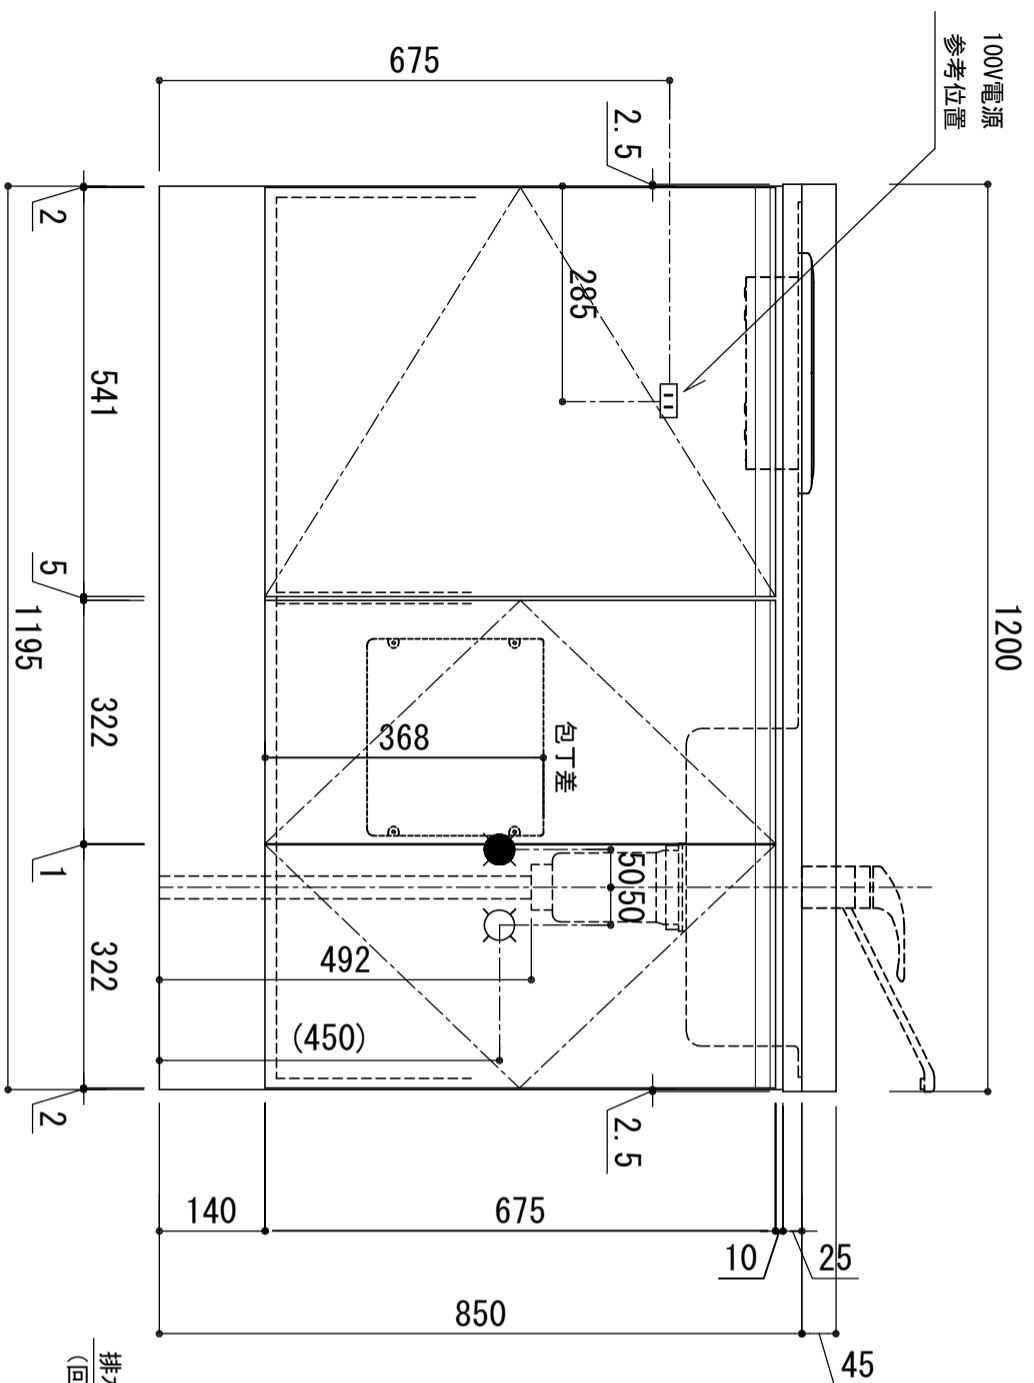

シンク天板	シンク SUS430 / 天板 SUS443J1 砂地エンボス仕上
木部本体	ウレタンコーティング化粧ボード (PB)
側板	ウレタンイーゴスMDF
背板	EBコーティング化粧板
地板	
扉	アクリート (PB) (SM)は鏡面仕上げ ウレタン樹脂塗装仕上 木ロレーゾ巻 アルミ製 ラインハンドル
表	
裏	
木口	
取っ手	
丁番	スライドピンジ
排水金具	115.5φ中型排水トラップ付 (カ ¹ ・蓋 ¹ ・ゴ ¹ 付)
ホース	塩化ビニール蛇腹30φ×80cm (回転板付)
包丁差し	ポリプロピレン製 4本収納
加熱機器	IHクッキングヒーター KZ-11G
フード	任意選択可能 (別売)
水栓	任意選択可能 (別売)

※ 弊社製品はすべてF☆☆☆☆に対応しております。
 ※ 左シンク(L)は本図の左右対称です (加熱機器以外)

品番
SCMS-1200IH R

アイオ産業株式会社
 アイオシステムキッチン事業部