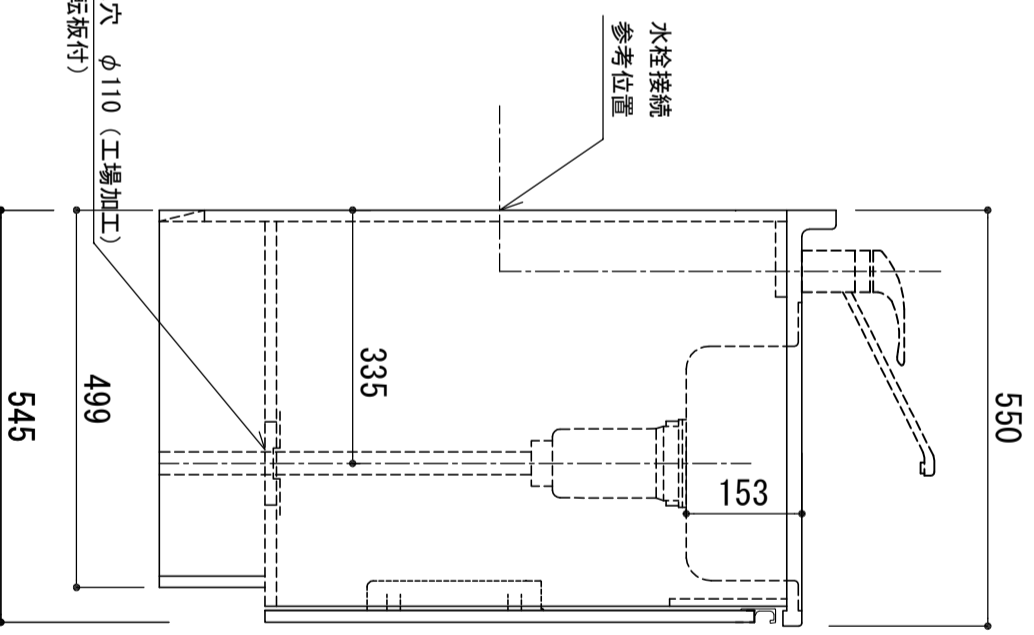

シンク天板	シンク SUS430 / 天板 SUS443J1 砂地エンボス仕上
木部本体	ウレタンコーティング化粧ボード (PB)
側板	ウレタンイーゴスMDF
背板	EBコーティング化粧板
地板	
扉	アクリート (PB) (SM)は鏡面仕上げ ウレタン樹脂塗装仕上 木ロレーゾ巻 アルミ製 ラインハンドル
表	
裏	
木口	
取っ手	
丁番	スライドピンジ
排水金具	115.5φ中型排水トラップ付 (カ ¹ ・蓋 ¹ ・ゴ ¹ 付)
ホース	塩化ビニール蛇腹30φ×80cm (回転板付)
包丁差し	ポリプロピレン製 4本収納
加熱機器	IHクッキングヒーター KZ-11G
フード	任意選択可能 (別売)
水栓	任意選択可能 (別売)

※ 弊社製品はすべてF☆☆☆☆に対応しております。
 ※ 左シンク(L)は本図の左右対称です (加熱機器以外)

品番
SCMS-1200IH R

アイオ産業株式会社
 アイオシステムキッチン事業部