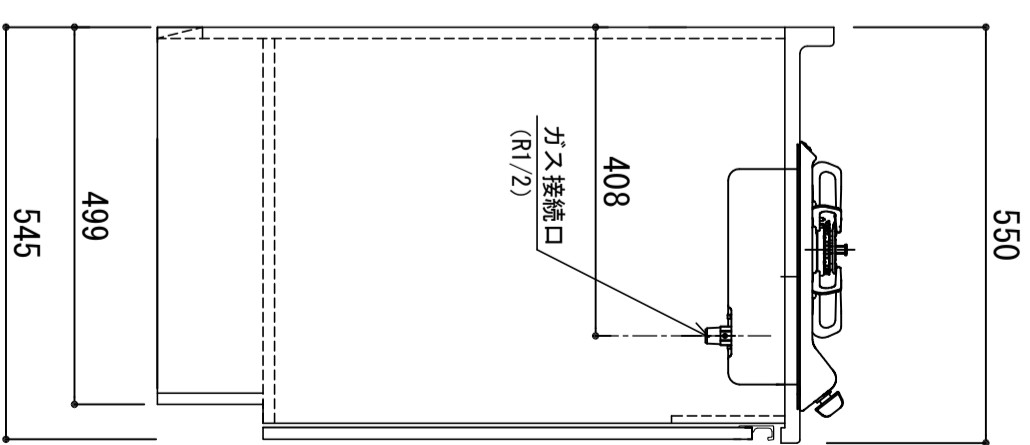

シンク天板	シンク SUS430 / 天板 SUS443J1 砂地エンボス仕上
木部本体	ウレタンコーティング化粧ボード (PB)
側板	ウレタンコーティングMDF
背板	EBコーティング化粧板
地板	FRP
扉	アルミ製 ラインハンドル
表	アルミ製 ラインハンドル
裏	アルミ製 ラインハンドル
木口	アルミ製 ラインハンドル
取っ手	アルミ製 ラインハンドル
丁番	スライドヒンジ
排水金具	115.5φ中型排水トラップ付 (カゴ・蓋・ゴア付)
ホース	塩化ビニール蛇腹30φ×80cm (回転板付)
包丁差し	ポリプロピレン製 4本収納
加熱機器	1口ガス PD-100H-B (Siセンサーコントロール)
フード	任意選択可能 (別売)
水栓	任意選択可能 (別売)

※ 弊社製品はすべてF☆☆☆☆に対応しております。  
 ※ 左シンク(L)は本図の左右対称です。(加熱器具以外)

品番

SCMS-1200G R

アイオ産業株式会社  
 アイオシステムキッチン事業部