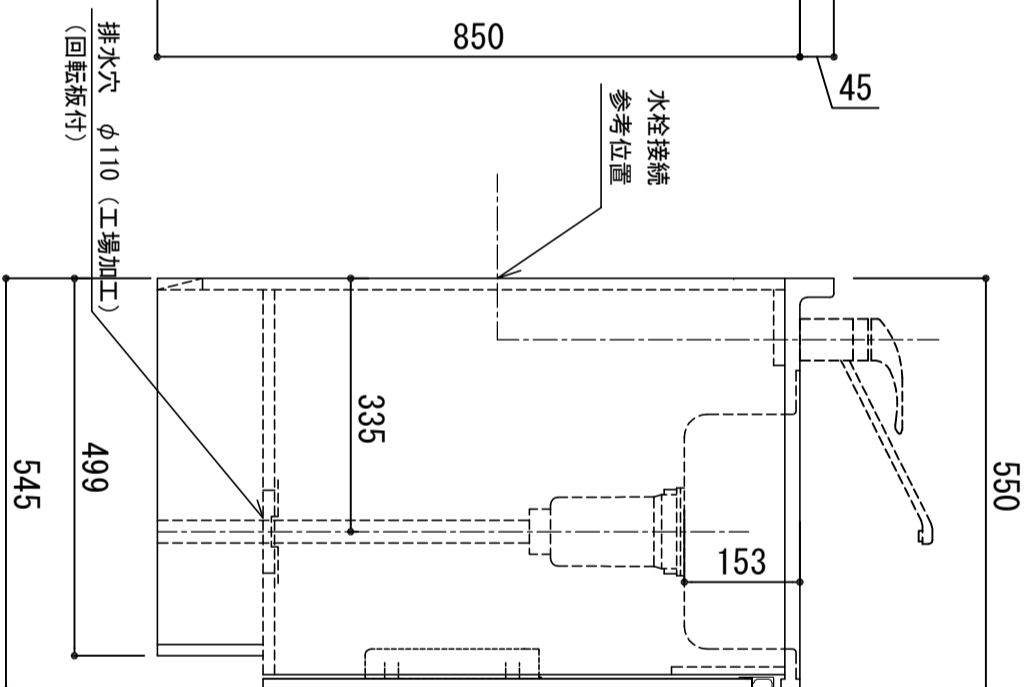

シンク天板	シンク SUS430 / 天板 SUS443J1 砂地エンボス仕上
木部本体	ウレタンコーティング化粧ボード (PB)
側板	ウレタンコーティングMDF
背板	EBコーティング化粧板
地板	FRP
扉	アルミ製 ラインハンドル
表	アルミ製 ラインハンドル
裏	アルミ製 ラインハンドル
木口	アルミ製 ラインハンドル
取っ手	アルミ製 ラインハンドル
丁番	スライドヒンジ
排水金具	115.5φ中型排水トラップ付 (カゴ・蓋・ゴア付)
ホース	塩化ビニール蛇腹30φ×80cm (回転板付)
包丁差し	ポリプロピレン製 4本収納
加熱機器	1口ガス PD-100H-B (Siセンサーコントロール)
フード	任意選択可能 (別売)
水栓	任意選択可能 (別売)

※ 弊社製品はすべてF☆☆☆☆に対応しております。  
 ※ 左シンク(L)は本図の左右対称です。(加熱器具以外)

品番

SCMS-1200G R

アイオ産業株式会社  
 アイオシステムキッチン事業部