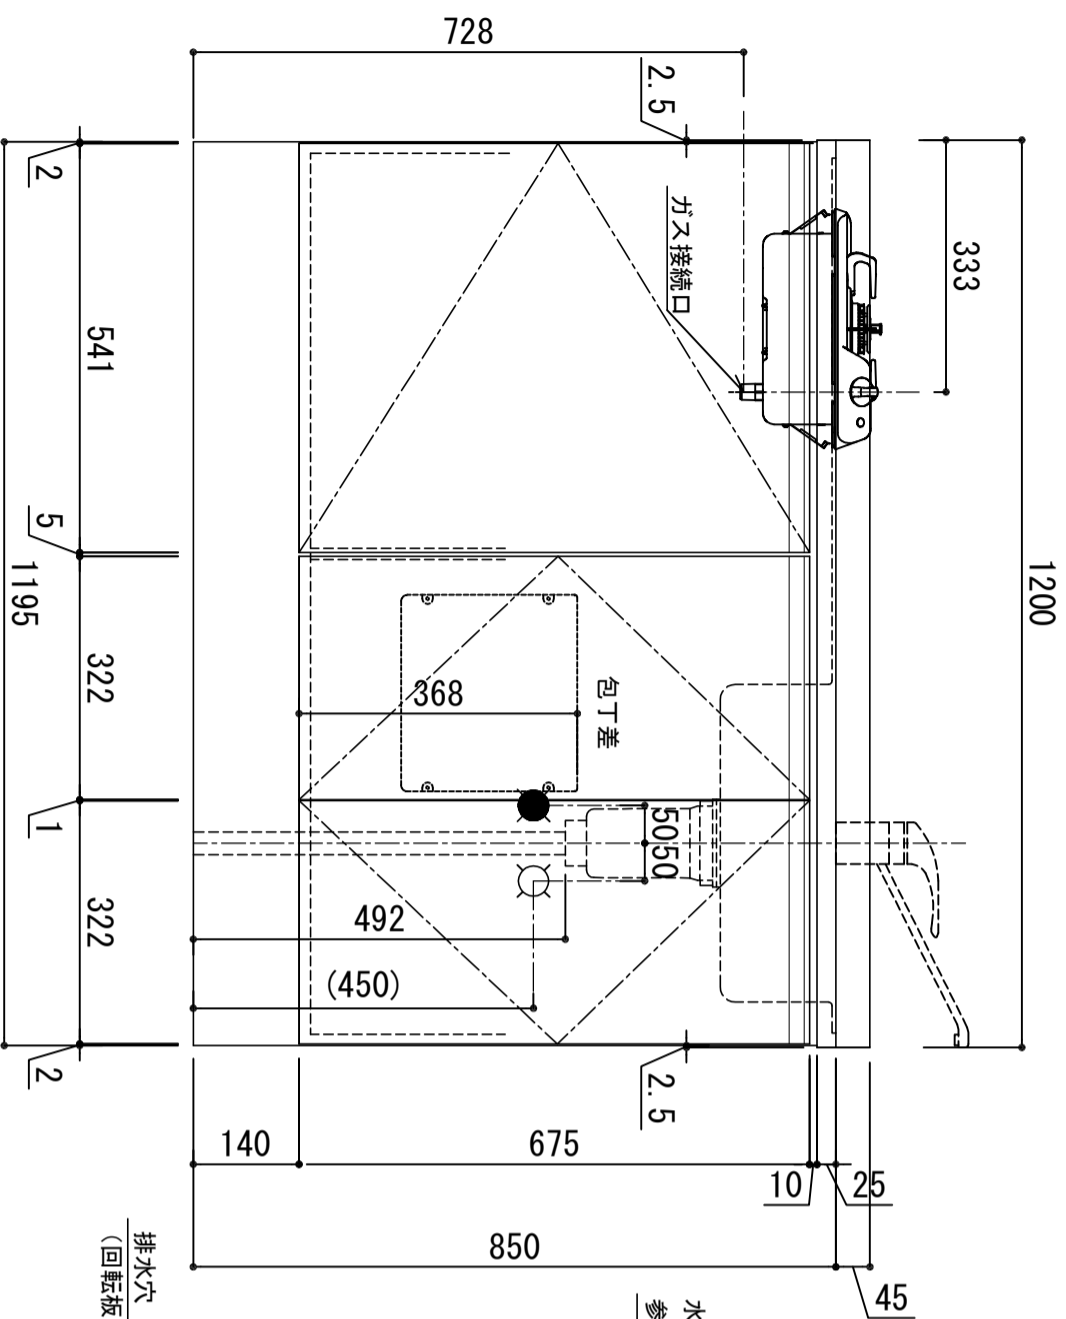

シンク天板	シンク SUS430 / 天板 SUS443J1 砂地エンボス仕上
木部本体	ウレタンコーティング化粧ボード (PB)
側板	ウレタンコーティングMDF
背板	EBコーティング化粧板
地板	FRP
扉	アルミ製 ラインハンドル
表	アルミ製 ラインハンドル
裏	アルミ製 ラインハンドル
木口	アルミ製 ラインハンドル
取っ手	アルミ製 ラインハンドル
丁番	スライドヒンジ
排水金具	115.5φ中型排水トラップ付 (カゴ・蓋・ゴア付)
ホース	塩化ビニール蛇腹30φ×80cm (回転板付)
包丁差し	ポリプロピレン製 4本収納
加熱機器	1口ガス PD-100H-B (Siセンサーコントロール)
フード	任意選択可能 (別売)
水栓	任意選択可能 (別売)

※ 弊社製品はすべてF☆☆☆☆に対応しております。  
 ※ 左シンク(L)は本図の左右対称です。(加熱器具以外)

品番

SCMS-1200G R

アイオ産業株式会社  
 アイオシステムキッチン事業部