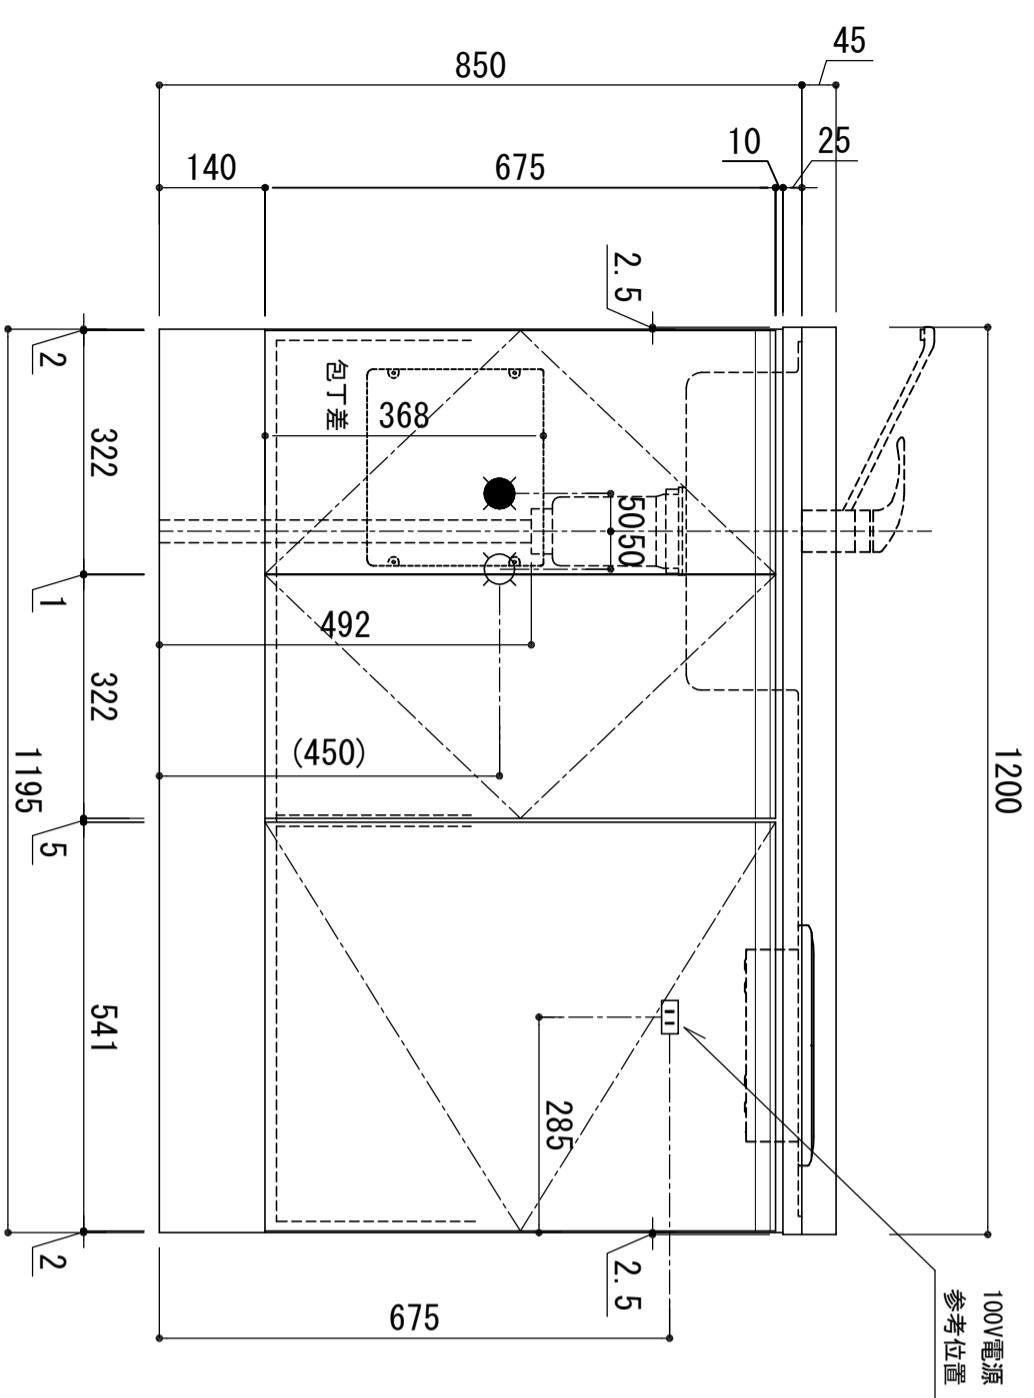

シンク天板	側板	シンク SUS430 / 天板 SUS443J1 砂地エンプラス仕上
背部本体	背板	ウレタンコーティング化粧ボード (PB)
地板	地板	ウレタンイーゴスMDF
扉	表裏	EBコーティング化粧板
	裏	アレコート (PB)
	裏	(SW) は鏡面仕上げ
	裏	ウレタン樹脂塗装仕上
	裏	木ロテーラ巻
	取っ手	アルミ製 ラインハンドル
丁番		スライドヒンジ
排水金具		115.5φ 中型排水トラップ付 (カバー・蓋・ゴア付)
ホース		塩化ビニール蛇腹30φ x 80cm (回転板付)
包丁差し		ポリプロピレン製 4本収納
加熱機器		IHクッキングヒーター KZ-11C
フード		任意選択可能 (別売)
水栓		任意選択可能 (別売)

※ 弊社製品はすべてF☆☆☆☆に対応しております。
 ※ 右シンク (R) は本図の左右対称です (加熱機器以外)

品番 SCMS-1200IH L

アイオ産業株式会社
 アイオシステムキッチン事業部

AIQ