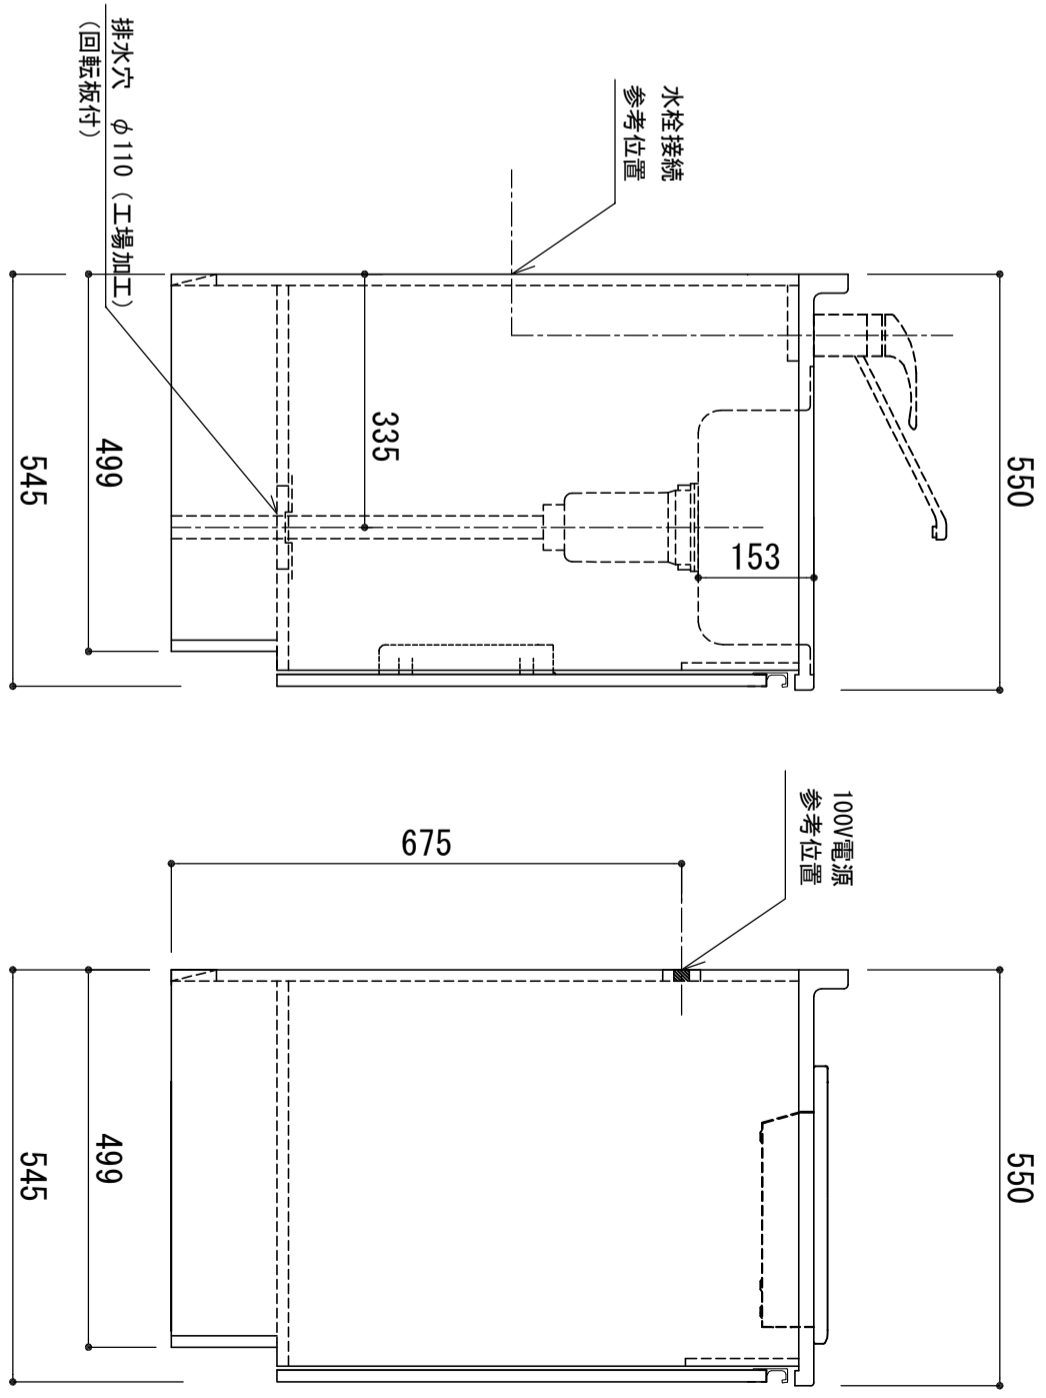

シンク天板	側板	シンク SUS430 / 天板 SUS443J1 砂地エンプラス仕上
背部本体	背板	ウレタンコーティング化粧ボード (PB)
地板	地板	ウレタンイーゴスMDF
扉	表裏	EBコーティング化粧板
	裏	アレコート (PB)
	裏	(SW) は鏡面仕上げ
	裏	ウレタン樹脂塗装仕上
	裏	木ロテーラ巻
	取っ手	アルミ製 ラインハンドル
丁番		スライドヒンジ
排水金具		115.5φ 中型排水トラップ付 (カバー・蓋・ゴア付)
ホース		塩化ビニール蛇腹30φ x 80cm (回転板付)
包丁差し		ポリプロピレン製 4本収納
加熱機器		IHクッキングヒーター KZ-11C
フード		任意選択可能 (別売)
水栓		任意選択可能 (別売)

※ 弊社製品はすべてF☆☆☆☆に対応しております。
 ※ 右シンク (R) は本図の左右対称です (加熱機器以外)

品番 SCMS-1200IH L

アイオ産業株式会社
 アイオシステムキッチン事業部

AIQ