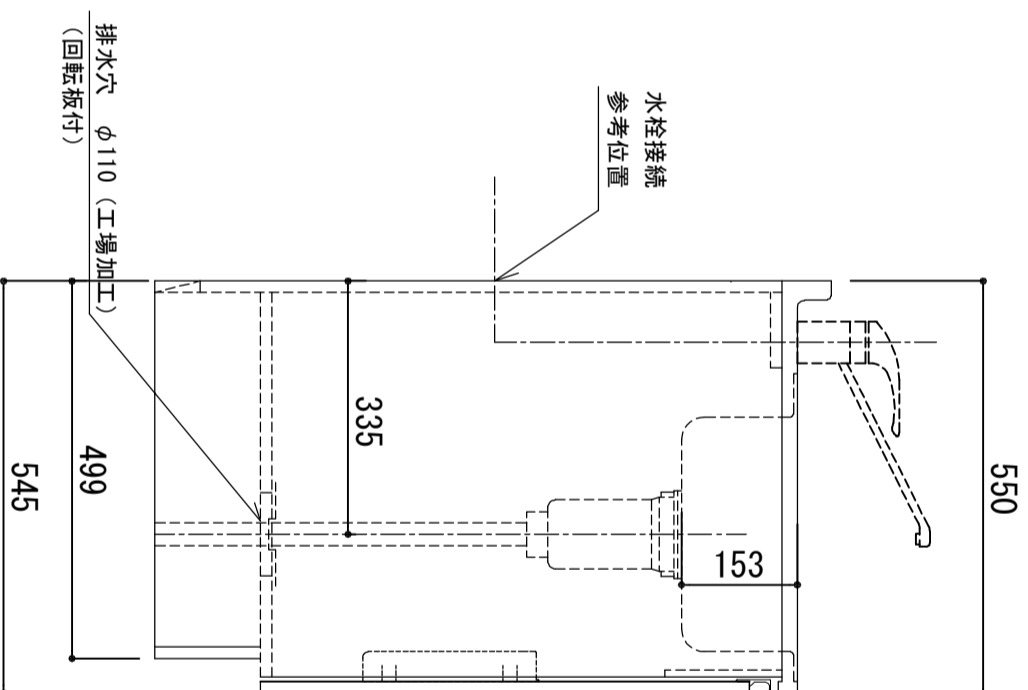

シンク天板	シンク SUS430 / 天板 SUS443J1 砂地エンボス仕上
木部本体	ウレタンコート化粧ボード (PB)
側板	クレーンイーゴスMDF
背板	EBコート化粧板
地板	フレコート (PB)
扉	(SW)は鏡面仕上げ ウレタン樹脂塗装仕上 木ロレーラ巻 アルミ製 ラインハンドル
裏	
取っ手	スライドピンジ
丁番	スライドピンジ
排水金具	115.5φ中型排水トラップ付 (加・蓋・ゴ・L付)
ホース	塩化ビニール蛇腹30φ×80cm (回転板付)
包丁差し	ポリプロピレン製 4本収納
加熱機器	1口ガス PD-100H-B (Siセンサーコントロール)
フード	任意選択可能 (別売)
水栓	任意選択可能 (別売)

※ 弊社製品はすべてF☆☆☆☆に対応しております。
※ 右シンク (R) は本図の左右対称です。(加熱器具以外)

品番

SCMS-900G L

アイ才産業株式会社
アイオシステムキッチン事業部