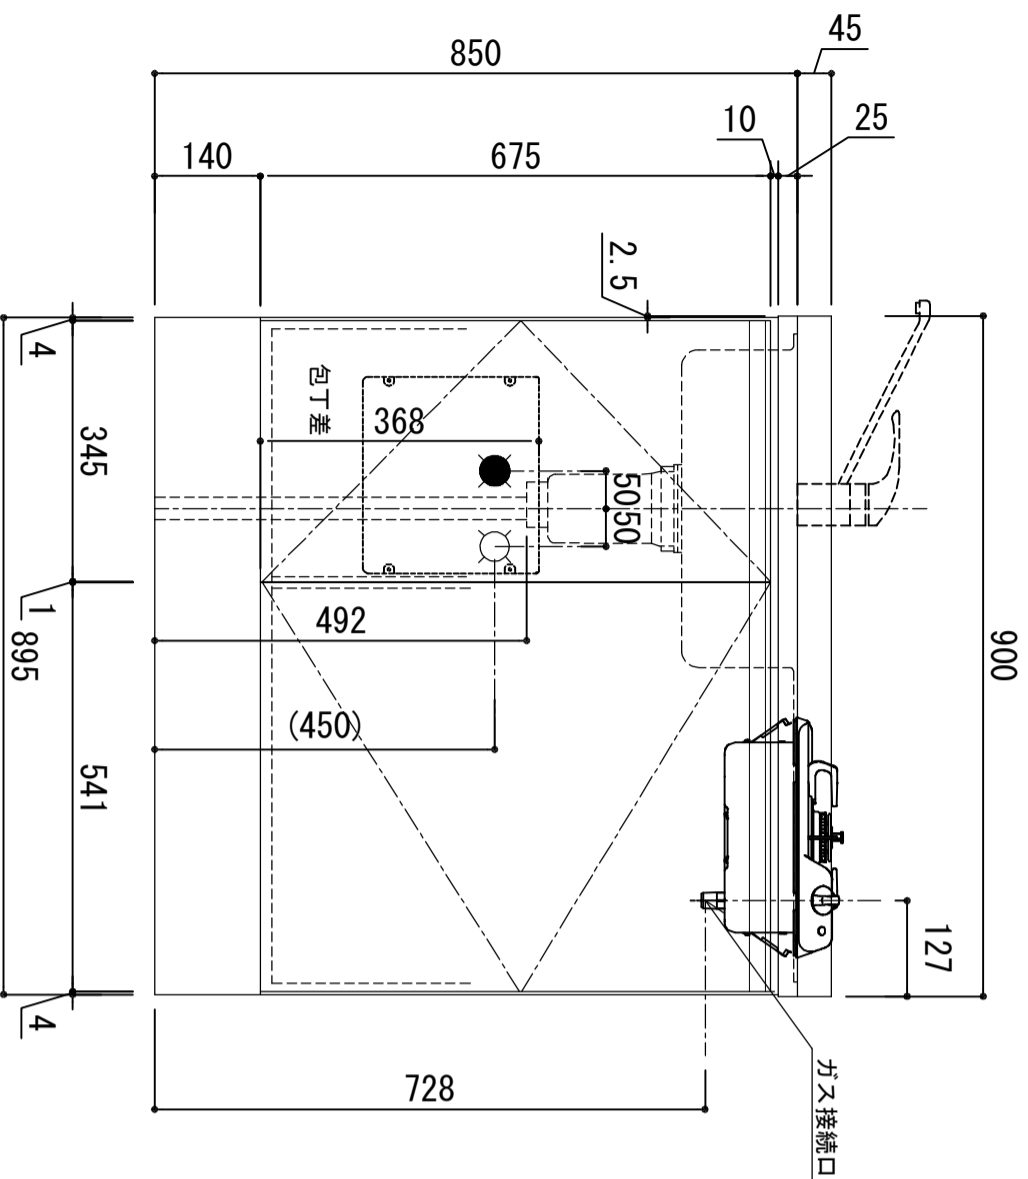

シンク天板	シンク SUS430 / 天板 SUS443J1 砂地エンボス仕上
木部本体	ウレタンコート化粧ボード (PB)
側板	クレーンイーゴスMDF
背板	EBコート化粧板
地板	フレコート (PB)
扉	(SW)は鏡面仕上げ ウレタン樹脂塗装仕上 木ロレーラ巻 アルミ製 ラインハンドル
裏	
取っ手	スライドピンジ
丁番	スライドピンジ
排水金具	115.5φ中型排水トラップ付 (加・蓋・ゴ・L付)
ホース	塩化ビニール蛇腹30φ×80cm (回転板付)
包丁差し	ポリプロピレン製 4本収納
加熱機器	1口ガス PD-100H-B (Siセンサーコントロール)
フード	任意選択可能 (別売)
水栓	任意選択可能 (別売)

※ 弊社製品はすべてF☆☆☆☆に対応しております。
※ 右シンク (R) は本図の左右対称です。(加熱器具以外)

品番

SCMS-900G L

アイ才産業株式会社
アイオシステムキッチン事業部