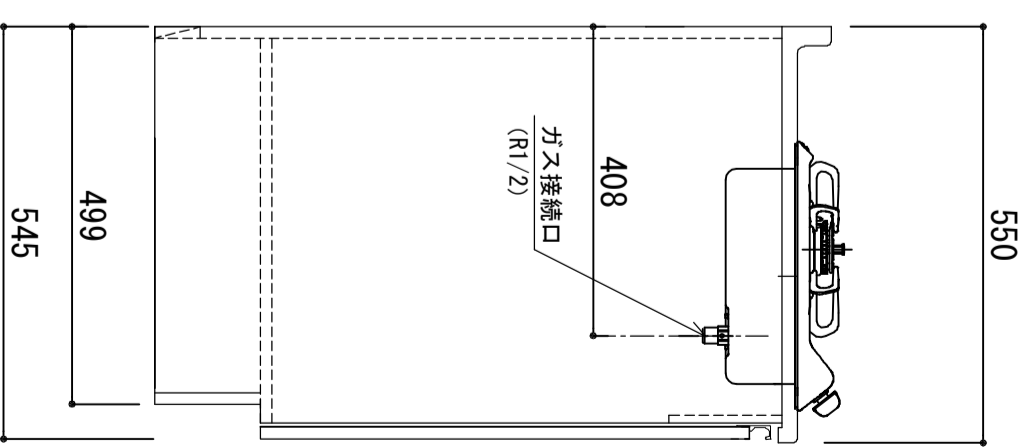

シンク天板	シンク SUS430 / 天板 SUS443J1 砂地エンボス仕上
木部本体	ウレタンコート化粧ボード (PB)
側板	クレーンイーゴスMDF
背板	EBコート化粧板
地板	フレコート (PB)
扉	(SW)は鏡面仕上げ ウレタン樹脂塗装仕上 木ロレーラ巻 アルミ製 ラインハンドル
裏	
取っ手	スライドピンジ
丁番	スライドピンジ
排水金具	115.5φ中型排水トラップ付 (加・蓋・ゴ・L付)
ホース	塩化ビニール蛇腹30φ×80cm (回転板付)
包丁差し	ポリプロピレン製 4本収納
加熱機器	1口ガス PD-100H-B (Siセンサーコントロール)
フード	任意選択可能 (別売)
水栓	任意選択可能 (別売)

※ 弊社製品はすべてF☆☆☆☆に対応しております。
※ 右シンク (R) は本図の左右対称です。(加熱器具以外)

品番

SCMS-900G L

アイ才産業株式会社
アイオシステムキッチン事業部