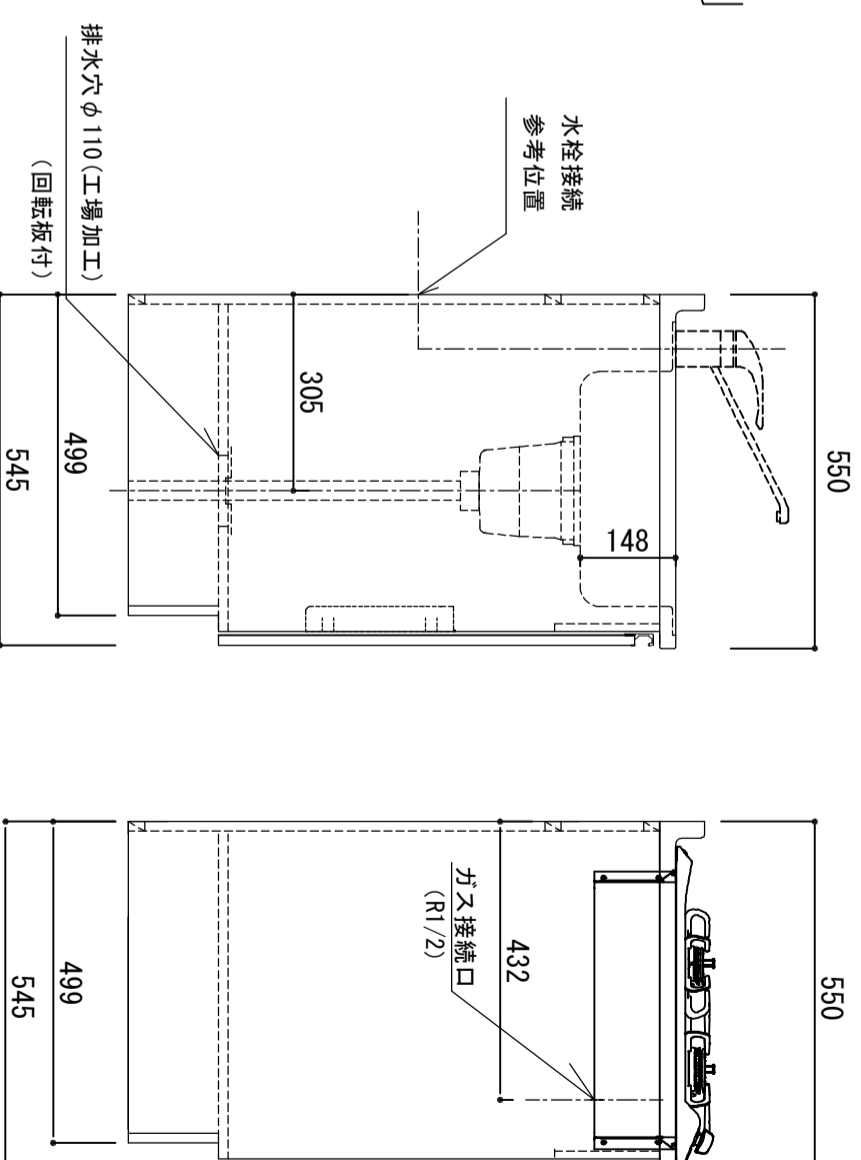

シンク天板	シンク SUS430 / 天板 SUS43J1 砂地エンボス仕上
木部本体	ウレタノコート化粧ボード (PB)
側板	ウレタノコーティングスMDF
背板	EBコート化粧板
地板	EBコート化粧板
扉	アレコート (PB)
表	(SW)は鏡面仕上げ
裏	ウレタノコート化粧ボード (PB)
取っ手	木ロレーブ巻
	アルミ製 ラインハンドル
丁番	スライドピンジ
排水金具	180φ大型排水トラップ付 (が・排水口プレート付)
ホース	塩化ビニール蛇腹30φ×80cm (回転板付)
包丁差し	ポリプロピレン製 4本収納
加熱機器	2口ガス PD-202B (センサー機能搭載)
フード	任意選択可能 (別売)
水栓	任意選択可能 (別売)

※ 弊社製品はすべてF☆☆☆☆に対応しております。
※ 左シンク(L)は本図の左右対称です (ガス器具以外)

排水穴φ110 (工場加工)
(回転板付)

品番

SCMS-1650G R

アイオ産業株式会社
アイオシステムキッチン事業部