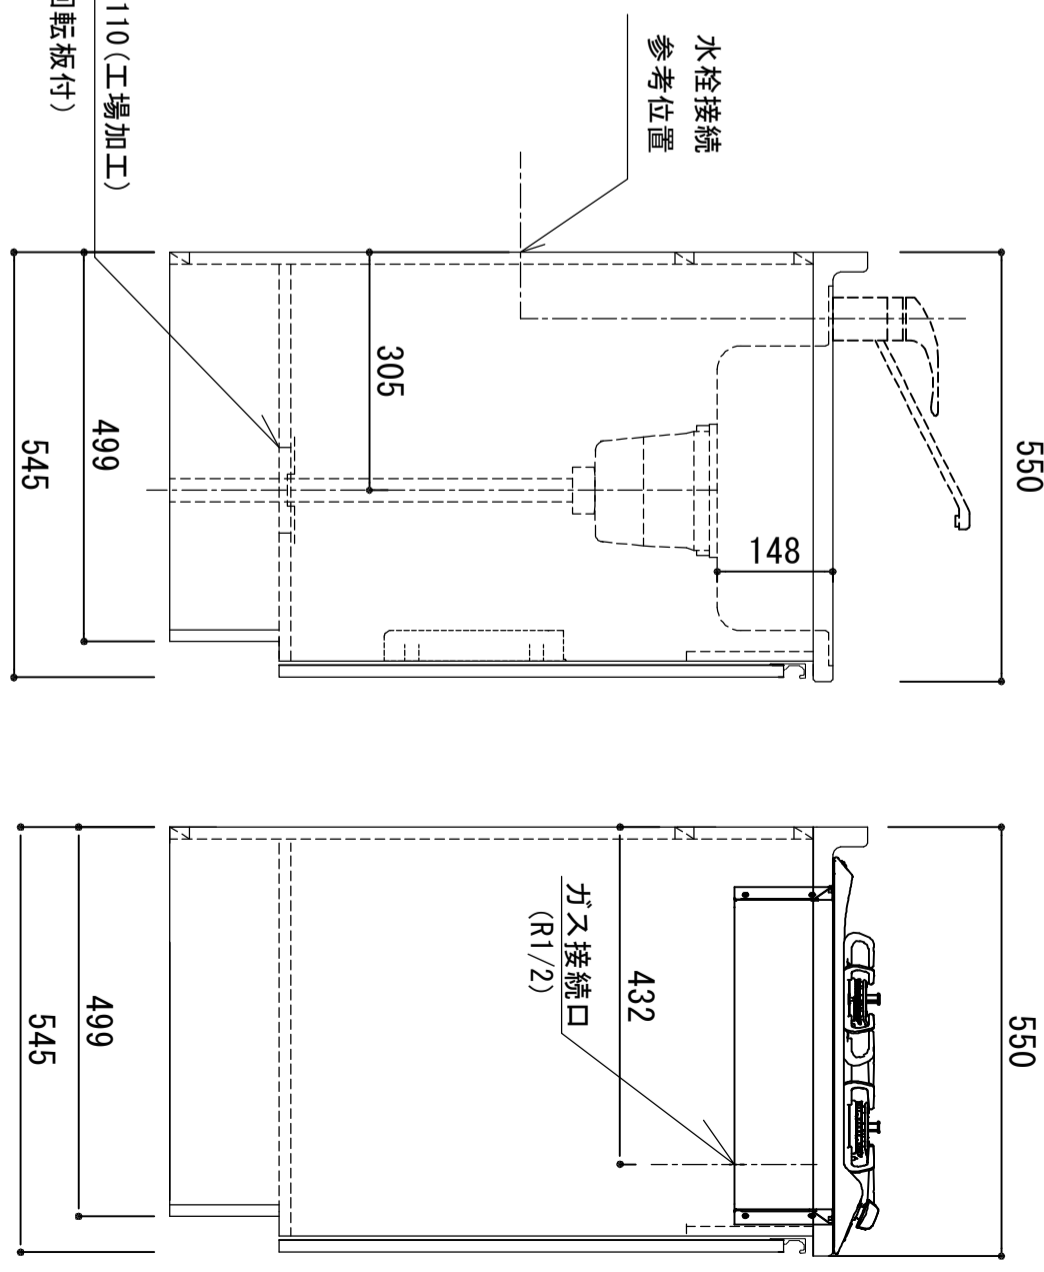

シンク天板	シンク SUS430 / 天板 SUS443J1 砂地エンプラス仕上
木部本体	ウレタソコート化粧ボード (PB)
側板	ウレタソコートゴスMDF
背板	EBコート化粧板
地板	
扉	フレコート (PB)
表	(SM)は鏡面仕上げ
裏	ウレタソコート化粧ボード (PB)
木口	木口チーク巻
取っ手	アルミ製 ラインハンドル
丁番	スライドヒンジ
排水金具	180φ大型排水トラップ付 (カゴ・排水口プレート付)
ホース	塩化ビニール蛇腹30φ×80cm (回転板付)
包丁差し	ポリプロピレン製 4本収納
加熱機器	2口ガス PD-202B (Siセンサー機能搭載)
フード	任意選択可能 (別売)
水栓	任意選択可能 (別売)

※ 弊社製品はすべてF☆☆☆☆に対応しております。
 ※ 右シンク (R) は本図の左右対称です (ガス器具以外)

排水穴φ110 (工場加工)
 (回転板付)

品番
 SCMS-1500G L

アイオ産業株式会社
 アイオシステムキッチン事業部