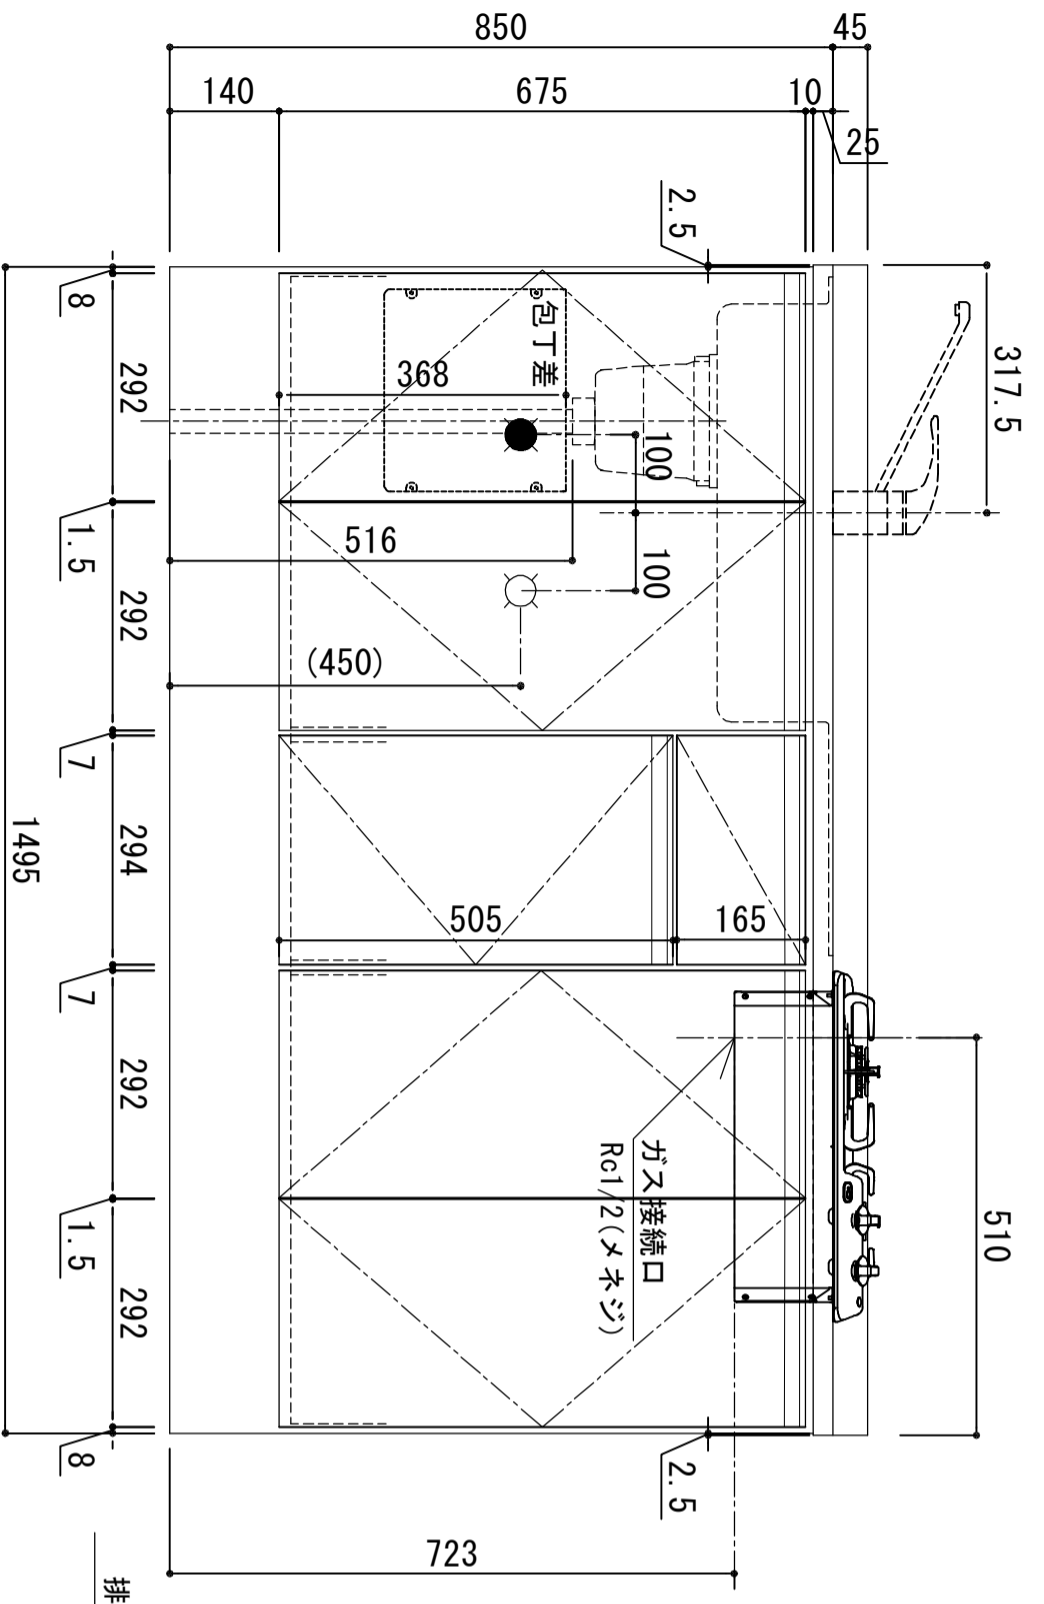

シンク天板	シンク SUS430 / 天板 SUS443J1 砂地エンプラス仕上
木部本体	ウレタソコート化粧ボード (PB)
側板	ウレタソコートゴスMDF
背板	EBコート化粧板
地板	
扉	フレコート (PB)
表	(SM)は鏡面仕上げ
裏	ウレタソコート化粧ボード (PB)
木口	木口チーク巻
取っ手	アルミ製 ラインハンドル
丁番	スライドヒンジ
排水金具	180φ大型排水トラップ付 (カゴ・排水口プレート付)
ホース	塩化ビニール蛇腹30φ×80cm (回転板付)
包丁差し	ポリプロピレン製 4本収納
加熱機器	2口ガス PD-202B (Siセンサー機能搭載)
フード	任意選択可能 (別売)
水栓	任意選択可能 (別売)

※ 弊社製品はすべてF☆☆☆☆に対応しております。
 ※ 右シンク (R) は本図の左右対称です (ガス器具以外)

排水穴φ110 (工場加工)
 (回転板付)

品番
 SCMS-1500G L

アイオ産業株式会社
 アイオシステムキッチン事業部