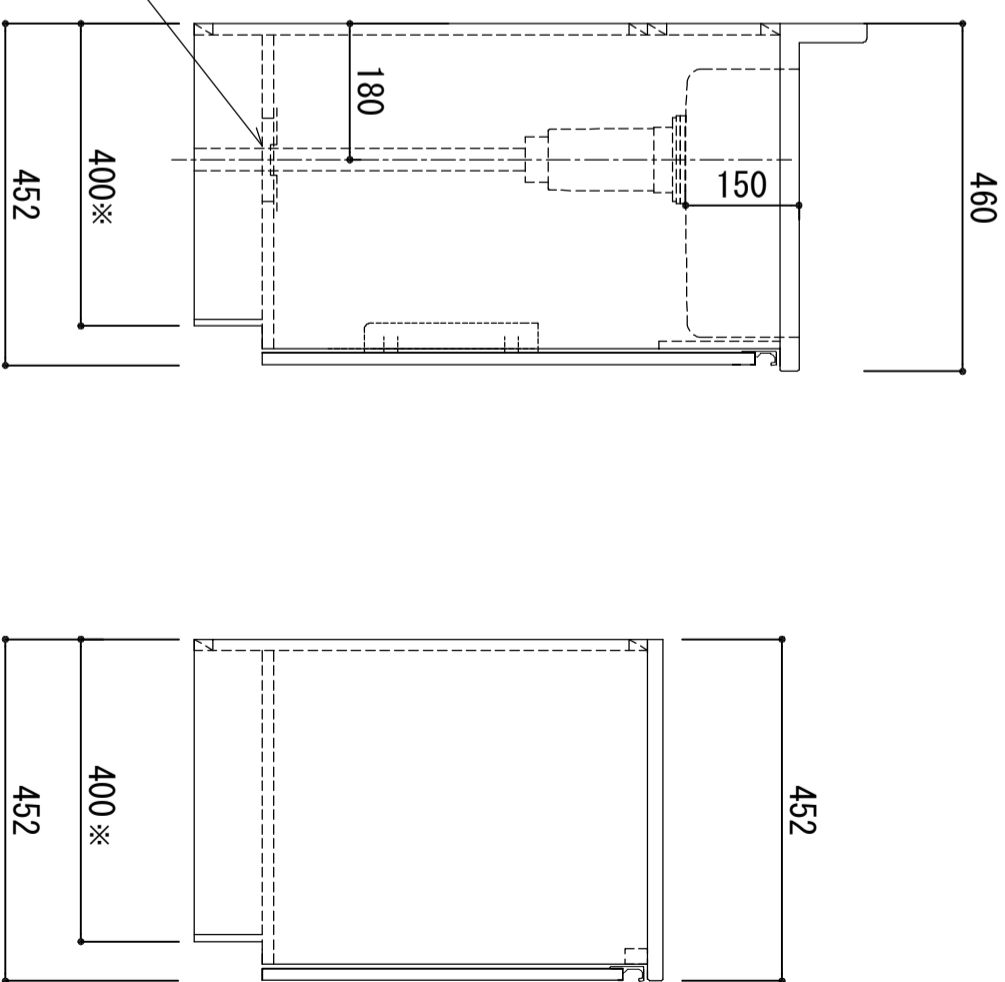

天板	SUS-430 ステンレス0.5t (エンボス仕上)
シンク	SUS-430 ステンレス0.4t 静音シンク
木部本体	ウレタソコート化粧ボード (PB)
側板	ウレタソコート化粧ボード (PB)
背板	ウレタソコート化粧ボード (PB)
地板	クリーソコートMDF
扉	EBコート化粧板
表	メラコート化粧ボード (PB)
裏	(SW)は鏡面仕上げ
裏口	ウレタソコート化粧ボード (PB)
取っ手	木口チーク巻 アルミ製 ラインハンドル
丁番	スライドピンジ
排水金具	115.5φ中型ゴミ収納器付 (カゴ・蓋・ジック付)
ホース	塩化ビニール蛇腹30φ x 80cm (回転板付)
包丁差し	ポリプロピレン製 4本収納

※ 弊社製品はすべて☆☆☆☆に対応しております。
 ※ 右シンクは本図の左右対称です。

※巾木興行 (D) (M) (A) (FD406)

品番

LW-800SG L

アイ才産業株式会社

アイオシステムキッチン事業部