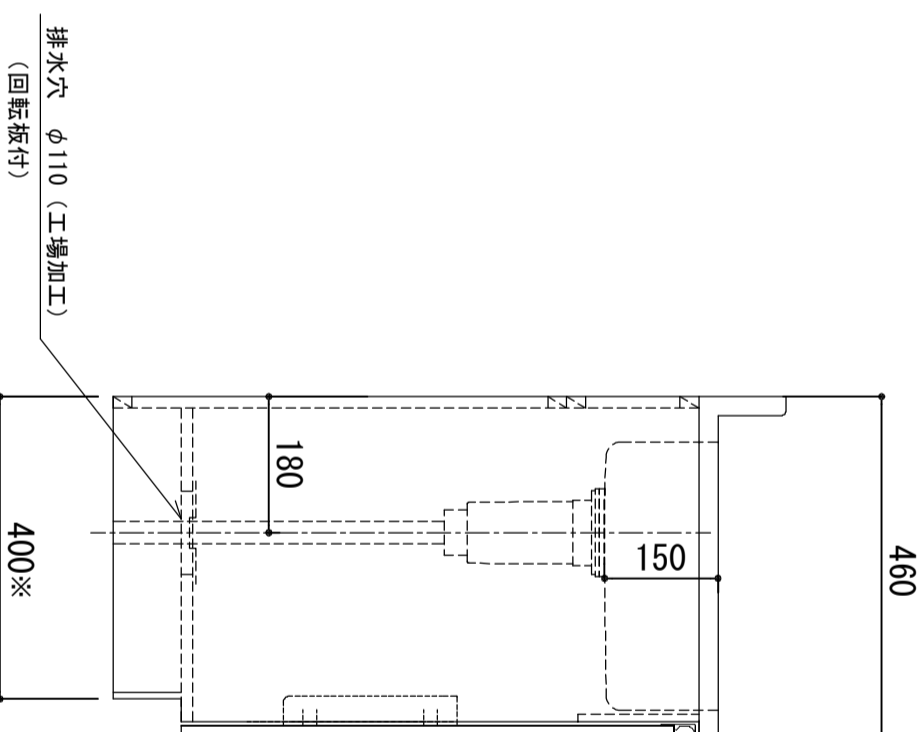

天板	SUS-430 ステンレス0.5t (エンボス仕上)
シンク	SUS-430 ステンレス0.4t 静音シンク
木部本体	ウレタソコート化粧ボード (PB)
側板	ウレタソコート化粧ボード (PB)
背板	ウレタソコート化粧ボード (PB)
地板	クリーソコートMDF
扉	EBコート化粧板
表	メラコート化粧ボード (PB)
裏	(SW)は鏡面仕上げ
裏口	ウレタソコート化粧ボード (PB)
取っ手	木口チーク巻 アルミ製 ラインハンドル
丁番	スライドピンジ
排水金具	115.5φ中型ゴミ収納器付 (カゴ・蓋・ジック付)
ホース	塩化ビニール蛇腹30φ x 80cm (回転板付)
包丁差し	ポリプロピレン製 4本収納

※ 弊社製品はすべて☆☆☆☆に対応しております。
 ※ 右シンクは本図の左右対称です。

※巾木興行 (D) (M) (A) (FD406)

品番

LW-800SG L

アイ才産業株式会社

アイオシステムキッチン事業部