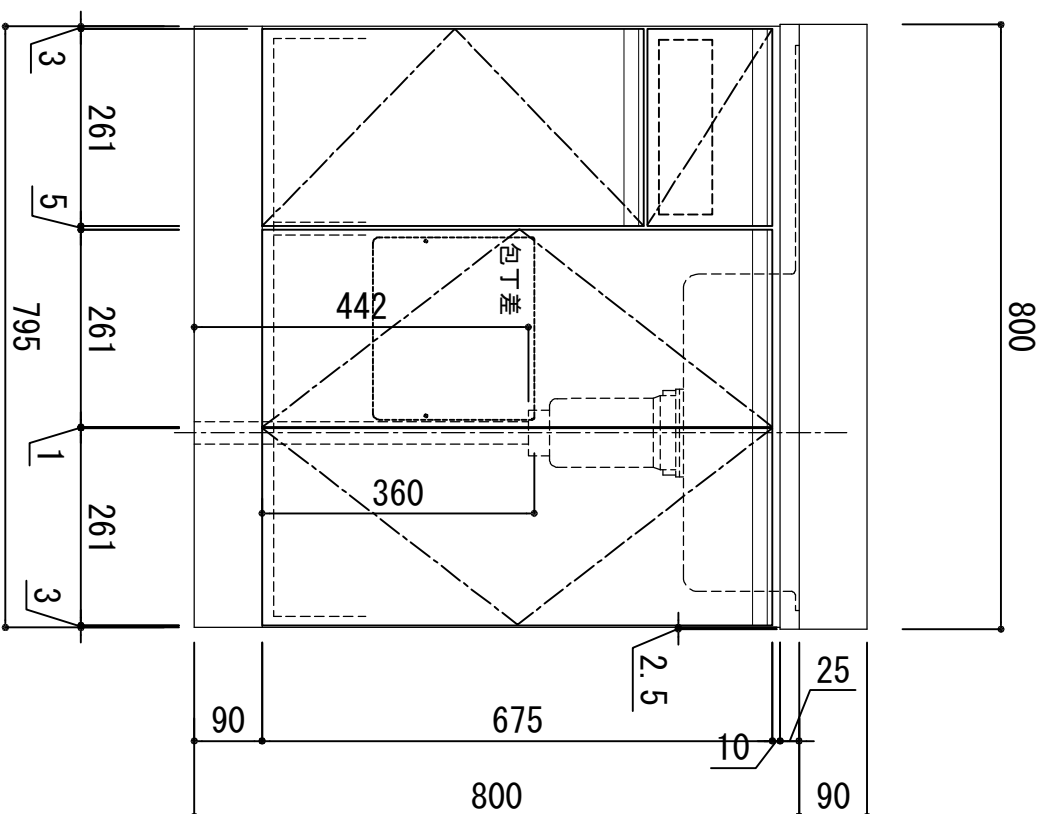

天板	SUS-430 ステンレス0.5t (エンボス仕上)
シンク	SUS-430 ステンレス0.4t 静音シンク
木部本体	ウレタソコート化粧ボード (PB)
側板 背板	ウレタソコートゴースMDF
地板	EBコート化粧板
扉	フレイコート化粧ボード (PB)
表	(SW)は鏡面仕上げ
裏	ウレタソコート化粧ボード (PB)
木口	木ロレーゾ巻
取っ手	アルミ製 ラインハンドル
丁番	スライドピンジ
排水金具	115.5φ中型ゴミ収納器付 (カゴ・蓋・ジ&付)
ホース	塩化ビニール蛇腹30φ x 80cm (回転板付)
包丁差し	ホロプロピレン製 4本収納

※ 弊社製品はすべてF☆☆☆☆に対応しております。
※ 左シンクは本図の左右対称です。

排水穴 φ110 (工場加工)
(回転板付)

※巾木奥行 (D) (M) (A) はDA06

品番

LW-800 R

アイ才産業株式会社

アイオシステムキッチン事業部