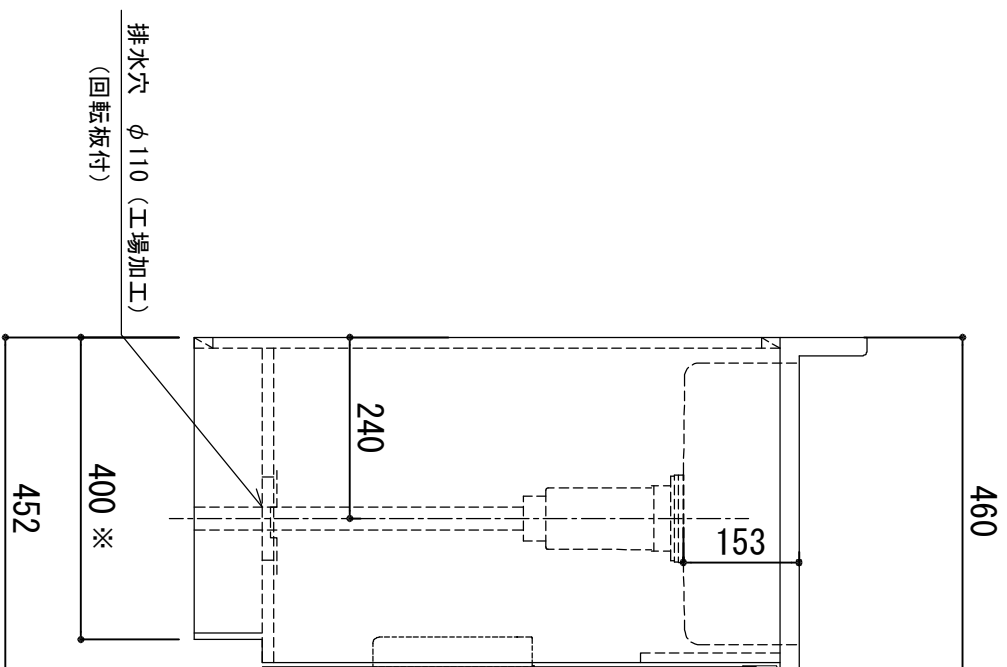

天板	SUS-430 ステンレス0.5t (エンボス仕上)
シンク	SUS-430 ステンレス0.4t 静音シンク
木部本体	ウレタソコート化粧ボード (PB)
側板 背板	ウレタソコートゴースMDF
地板	EBコート化粧板
扉	フレイコート化粧ボード (PB)
表	(SW)は鏡面仕上げ
裏	ウレタソコート化粧ボード (PB)
木口	木ロレーゾ巻
取っ手	アルミ製 ラインハンドル
丁番	スライドピンジ
排水金具	115.5φ中型ゴミ収納器付 (カゴ・蓋・ジ&付)
ホース	塩化ビニール蛇腹30φ x 80cm (回転板付)
包丁差し	ホロプロピレン製 4本収納

※ 弊社製品はすべてF☆☆☆☆に対応しております。
※ 左シンクは本図の左右対称です。

排水穴 φ110 (工場加工)
(回転板付)

※巾木奥行 (D) (M) (A) はDA06

品番

LW-800 R

アイ才産業株式会社

アイオシステムキッチン事業部