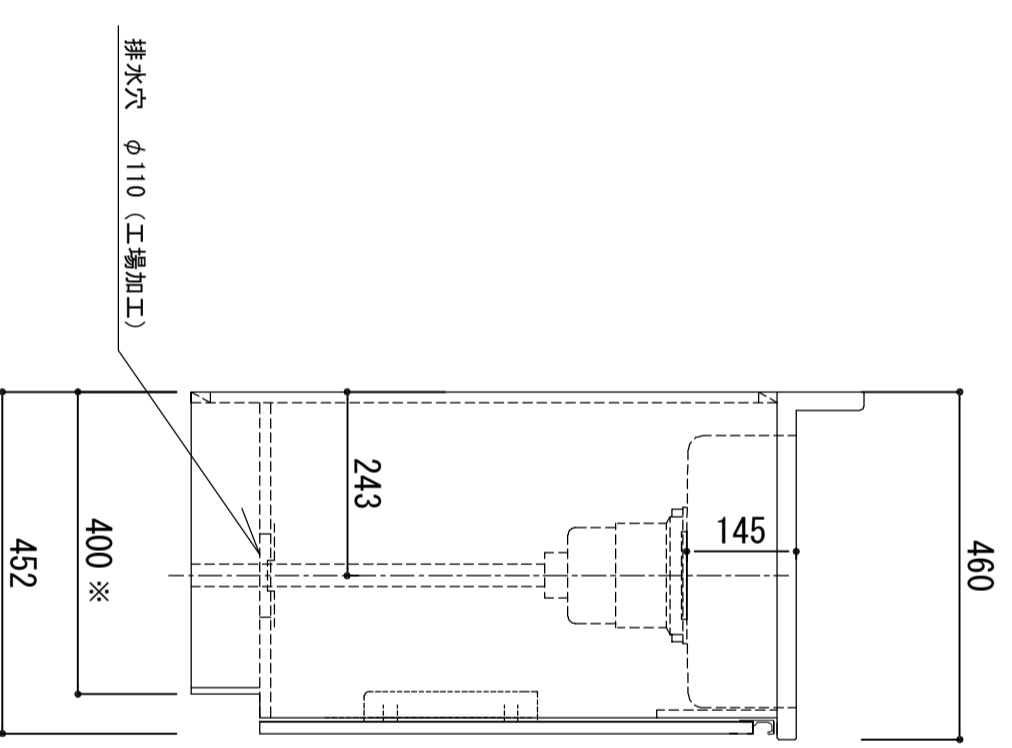

天板	SUS-430 ステンレス0.5t (エンボス仕上)
シンク	SUS-430 ステンレス0.4t 静音シンク
木部本体	ウレタソコート化粧ボード (PB)
側板	ウレタソコートゴースMDF
背板	EBコート化粧板
地板	EBコート化粧板
厚	フレイコート化粧ボード (PB)
表	(SW)は鏡面仕上げ
裏	ウレタソコート化粧ボード (PB)
木口	木ロレーゾ巻
取っ手	アルミ製 ラインハンドル
丁番	スライドピンジ
排水金具	180φ大型排水トラップ付 (カゴ・排水口プレート付)
ホース	塩化ビニール蛇腹30φ x 80cm (回転板付)
包丁差し	ポリプロピレン製 4本収納

※ 弊社製品はすべてF☆☆☆☆に対応しております。

排水穴 φ110 (工場加工)

※巾木奥行 (D) (M) (A) はD406

品番
LW-600A

アイオ産業株式会社
アイオシステムキッチン事業部