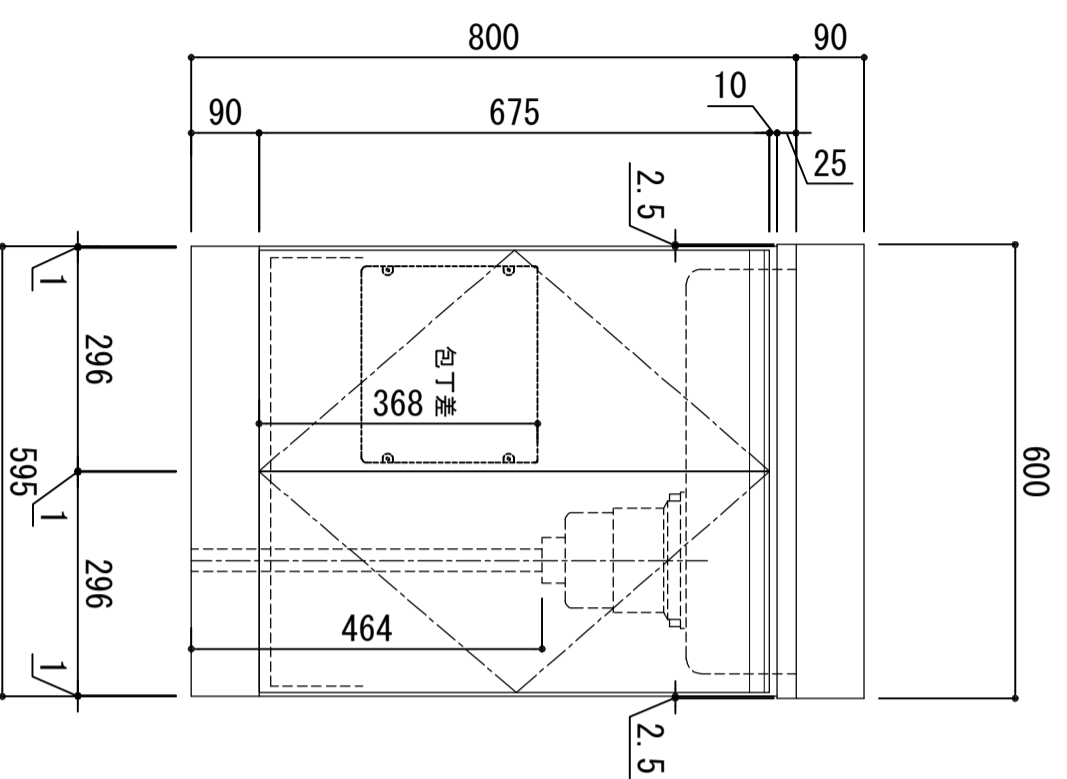

天板	SUS-430 ステンレス0.5t (エンボス仕上)
シンク	SUS-430 ステンレス0.4t 静音シンク
木部本体	ウレタソコート化粧ボード (PB)
側板	ウレタソコートゴースMDF
背板	EBコート化粧板
地板	EBコート化粧板
厚	フレイコート化粧ボード (PB)
表	(SW)は鏡面仕上げ
裏	ウレタソコート化粧ボード (PB)
木口	木ロレーゾ巻
取っ手	アルミ製 ラインハンドル
丁番	スライドピンジ
排水金具	180φ大型排水トラップ付 (カゴ・排水口プレート付)
ホース	塩化ビニール蛇腹30φ x 80cm (回転板付)
包丁差し	ポリプロピレン製 4本収納

※ 弊社製品はすべてF☆☆☆☆に対応しております。

排水穴 φ110 (工場加工)

※巾木奥行 (D) (M) (A) はD406

品番
LW-600A

アイオ産業株式会社
アイオシステムキッチン事業部