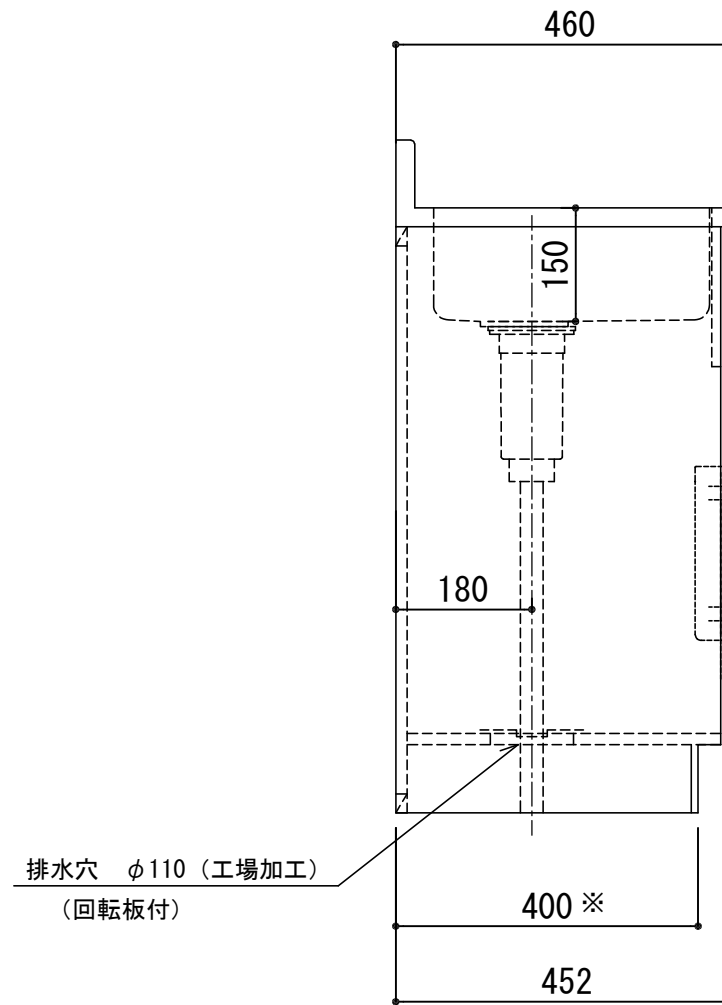

天板	SUS-430 ステンレス0.5t (エンボス仕上)
シンク	SUS-430 ステンレス0.4t 静音シンク
木部本体	側板 背板 地板
	ウレタンコート化粧ボード (PB) クリーンイーゴスMDF EBコート化粧板
扉	表 裏 木口 取っ手
	プレコート化粧ボード (PB) (SW)は鏡面仕上げ ウレタンコート化粧ボード (PB) 木口テープ巻 アルミ製 ラインハンドル
丁番	スライドヒンジ
排水金具	115.5Φ中型ゴミ収納器付 (加・蓋・ゴム付)
ホース	塩化ビニール蛇腹30Φ×80cm (回転板付)
包丁差し	ポリプロピレン製 4本収納

※ 弊社製品はすべてF☆☆☆☆に対応しております。
※ 本製品は右開きのみとなっております。