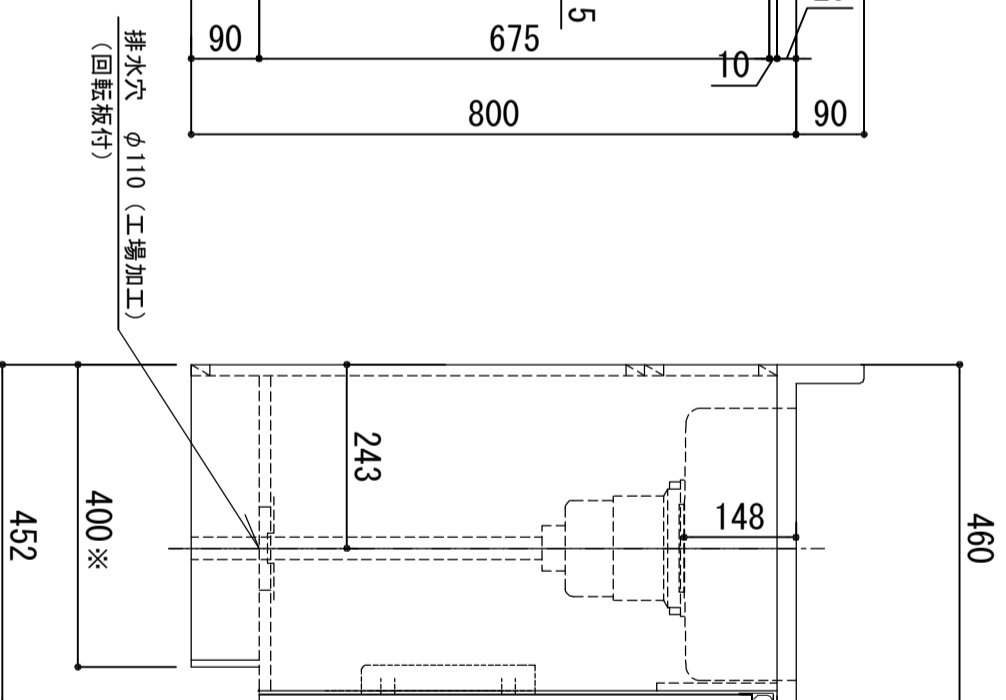

天板	SUS-430 ステンレス0.5t (エンボス仕上)	
シンク	SUS-430 ステンレス0.4t 静音シンク	
木部本体	側板	ウレタソコト化粧ボード (PB)
	背板	クレーンイーゴスMDF
扉	地板	EBコート化粧板
	表	アレコート化粧ボード (PB)
裏	(SW)は鏡面仕上げ	
	裏	ウレタソコト化粧ボード (PB)
取っ手	裏	木ロテーゾ巻
	取っ手	アルミ製 ラインハンドル
丁番	スライドピンジ	
排水金具	180φ大型排水トラップ付 (カッ・排水口アット付)	
ホース	塩化ビニール蛇腹30φ x 80cm (回転板付)	
包丁差し	ポリプロピレン製 4本収納	

※ 弊社製品はすべて☆☆☆☆に対応しております。
 ※ 左シンクは本図の左右対称です。

※中木奥行(D) (M) はD406

排水穴 φ110 (工場加工)
 (回転板付)

品番
 LW-1700SG R

アイ才産業株式会社
 アイオシステムキッチン事業部