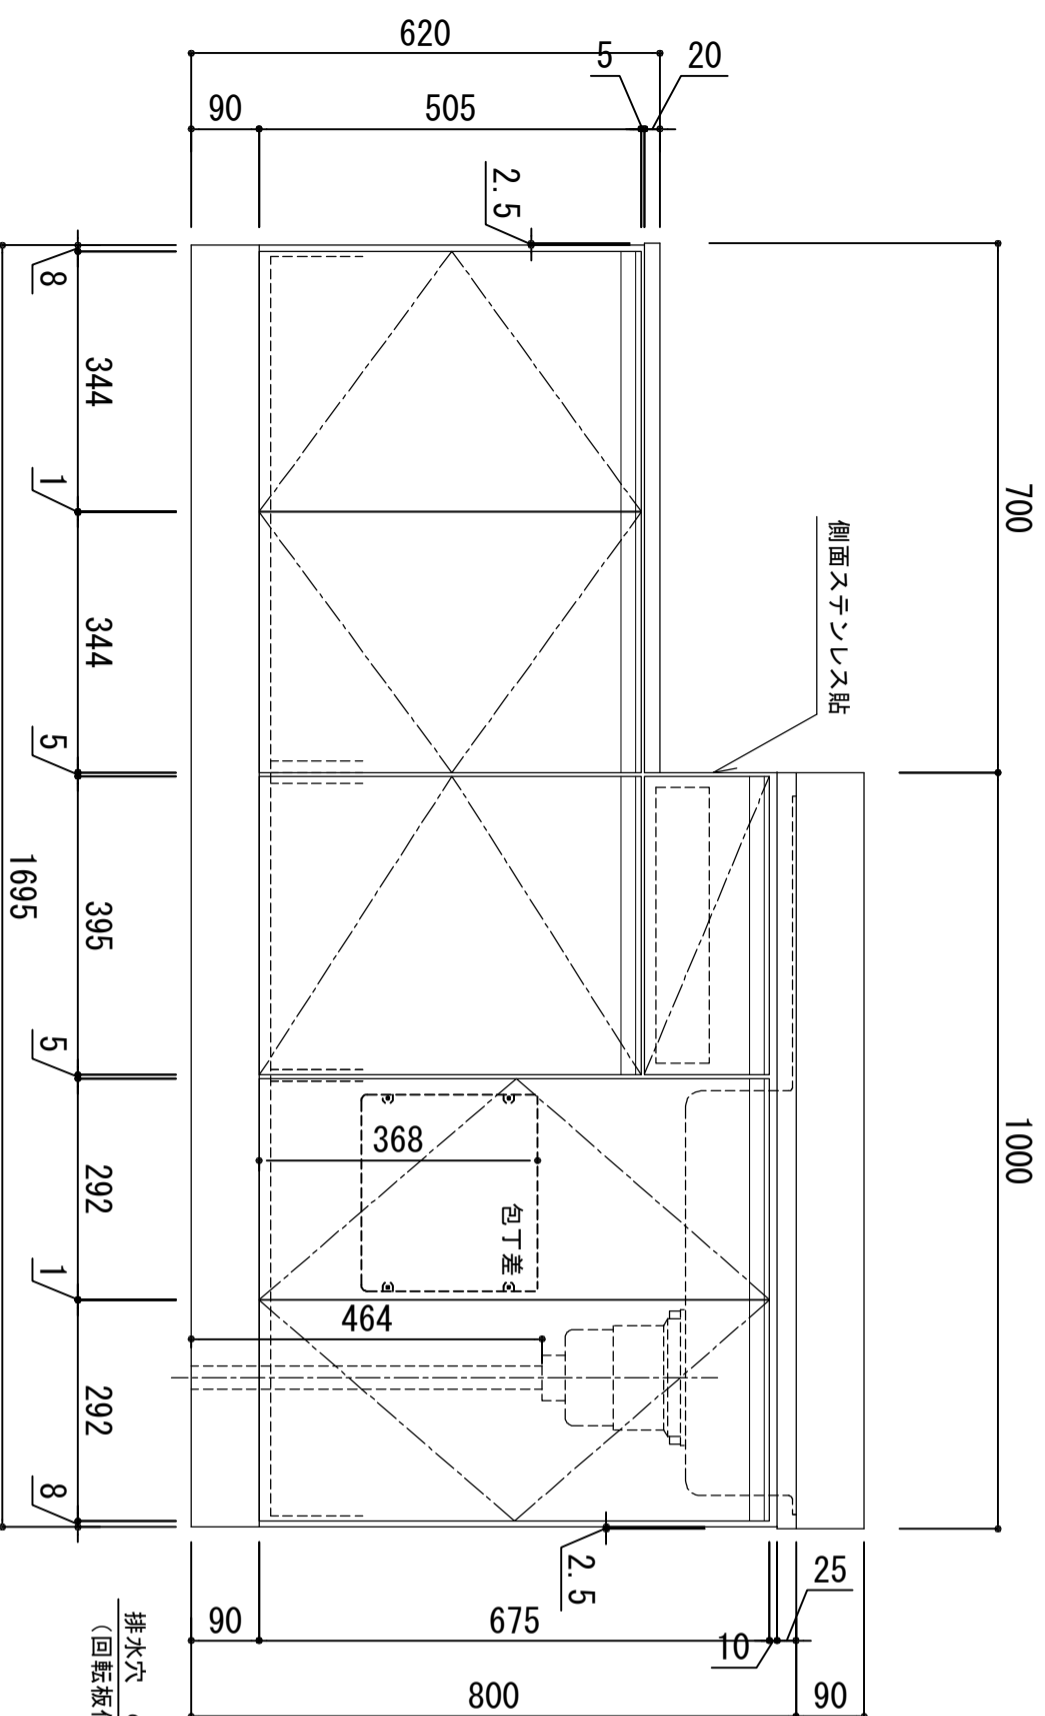

天板	SUS-430 ステンレス0.5t (エンボス仕上)	
シンク	SUS-430 ステンレス0.4t 静音シンク	
木部本体	側板	ウレタソコト化粧ボード (PB)
	背板	クレーンイーゴスMDF
扉	地板	EBコート化粧板
	表	アレコート化粧ボード (PB)
裏	(SW)は鏡面仕上げ	
	裏	ウレタソコト化粧ボード (PB)
取っ手	裏	木ロテーゾ巻
	取っ手	アルミ製 ラインハンドル
丁番	スライドピンジ	
排水金具	180φ大型排水トラップ付 (カッ・排水口アット付)	
ホース	塩化ビニール蛇腹30φ x 80cm (回転板付)	
包丁差し	ポリプロピレン製 4本収納	

※ 弊社製品はすべて☆☆☆☆に対応しております。
 ※ 左シンクは本図の左右対称です。

※中木奥行(D) (M) はD406

排水穴 φ110 (工場加工)
 (回転板付)

品番
 LW-1700SG R

アイ才産業株式会社
 アイオシステムキッチン事業部