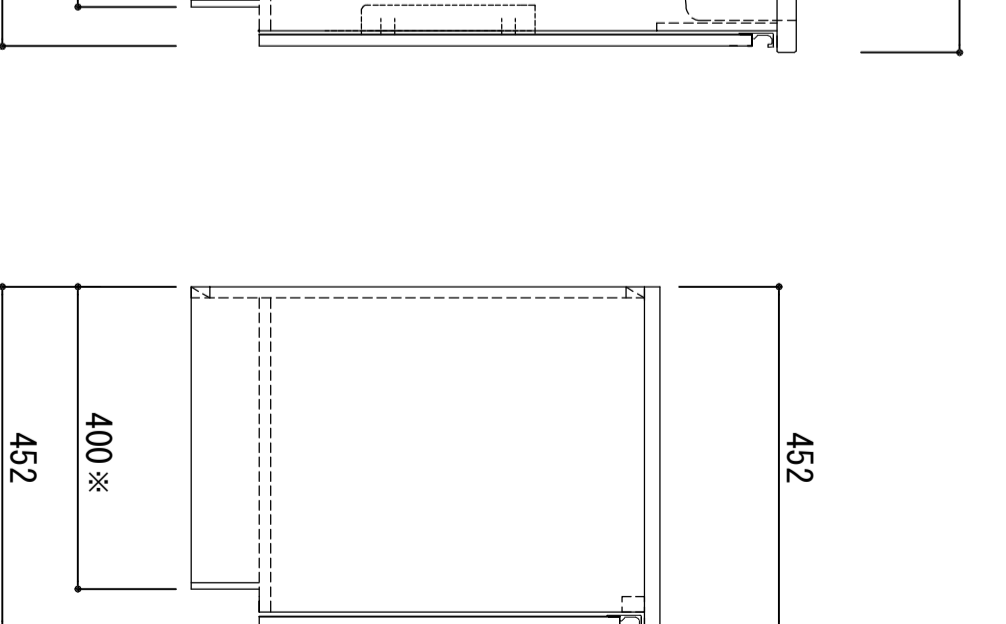

天板	SUS-430 ステンレス0.5t (エンボス仕上)	
シンク	SUS-430 ステンレス0.4t 静音シンク	
木部本体	側板	ウレタソコト化粧ボード (PB)
	背板	クレーンイーゴスMDF
扉	地板	EBコート化粧板
	表	アレコート化粧ボード (PB)
裏	(SW)は鏡面仕上げ	
	裏	ウレタソコト化粧ボード (PB)
取っ手	裏	木ロテーゾ巻
	取っ手	アルミ製 ラインハンドル
丁番	スライドピンジ	
排水金具	180φ大型排水トラップ付 (カッ・排水口アット付)	
ホース	塩化ビニール蛇腹30φ x 80cm (回転板付)	
包丁差し	ポリプロピレン製 4本収納	

※ 弊社製品はすべて☆☆☆☆に対応しております。
 ※ 左シンクは本図の左右対称です。

※中木奥行(D) (M) はD406

排水穴 φ110 (工場加工)
 (回転板付)

品番
 LW-1700SG R

アイ才産業株式会社
 アイオシステムキッチン事業部