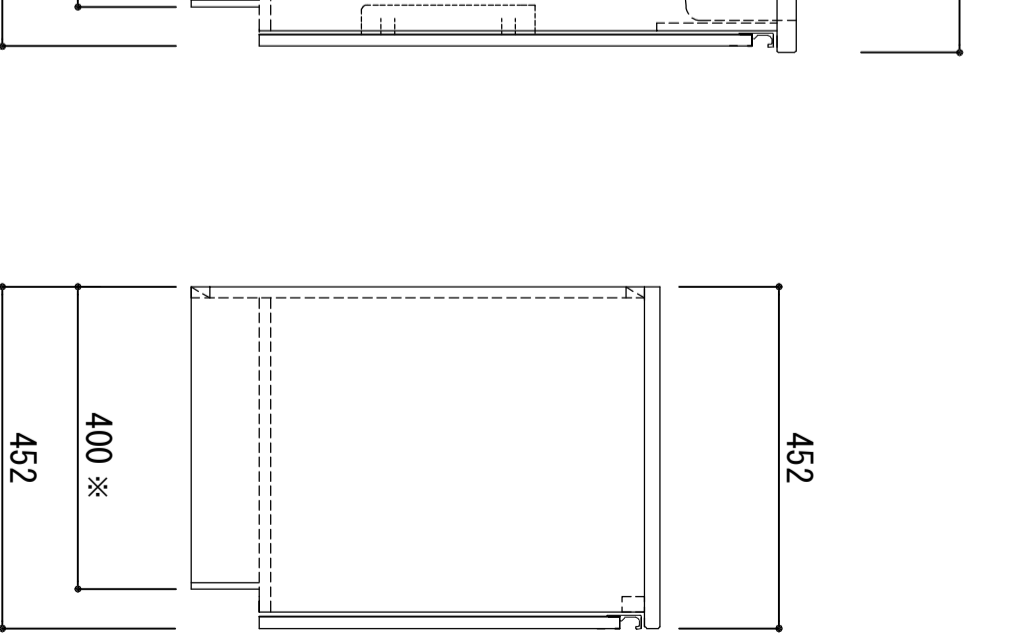

天板	SUS-430 ステンレス0.5t (エンボス仕上)
シンク	SUS-430 ステンレス0.4t 静音シンク
木部本体	ウレタソコート化粧ボード (PB) クリーソノイゴスMDF
側板 背板 地板	EBコート化粧板
扉	表 裏 取っ手
扉	フレコート化粧ボード (PB) (SW)は鏡面仕上げ ウレタソコート化粧ボード (PB) 木ロテージ巻 アルミ製 ラインハンドル
丁番	スライドピンジ
排水金具	180φ大型排水トラップ付 (カブ・排水ロフト付)
ホース	塩化ビニール蛇腹30φ x 80cm (回転板付)
包丁差し	ポリプロピレン製 4本収納

※ 弊社製品はすべてF☆☆☆☆に対応しております。
※ 右シンクは本図の左右対称です。

※中木奥行(D) (M) (A) はD406

品番
LW-1700SG L

アイオ産業株式会社
アイオシステムキッチン事業部