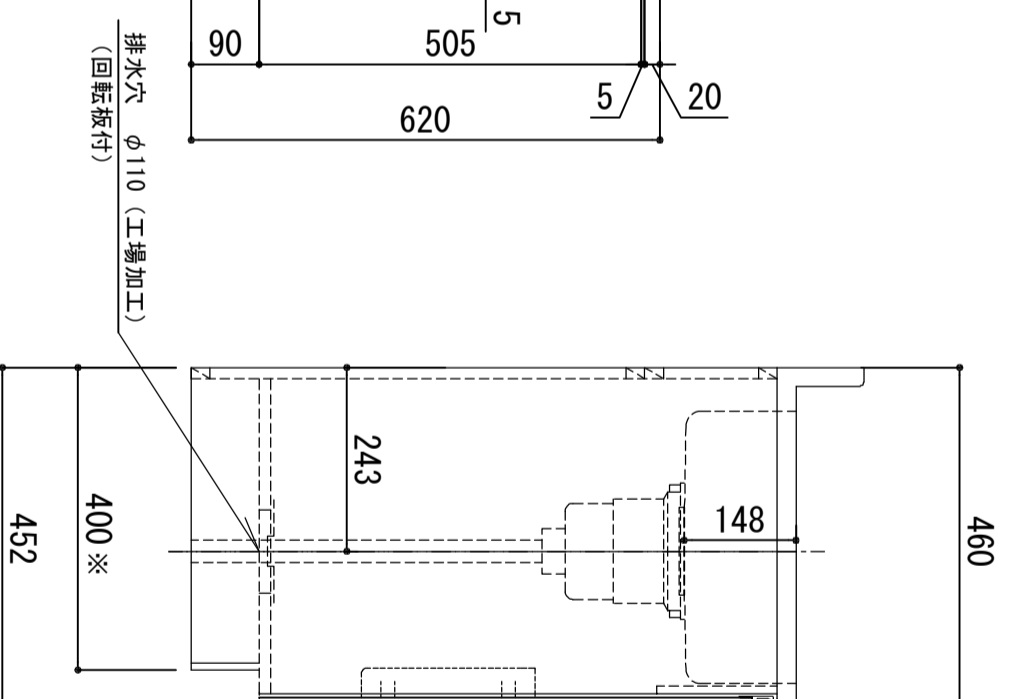

天板	SUS-430 ステンレス0.5t (エンボス仕上)
シンク	SUS-430 ステンレス0.4t 静音シンク
木部本体	ウレタソコート化粧ボード (PB) クリーソノイゴスMDF
側板 背板 地板	EBコート化粧板
扉	表 裏 取っ手
扉	フレコート化粧ボード (PB) (SW)は鏡面仕上げ ウレタソコート化粧ボード (PB) 木ロテージ巻 アルミ製 ラインハンドル
丁番	スライドピンジ
排水金具	180φ大型排水トラップ付 (カブ・排水ロフト付)
ホース	塩化ビニール蛇腹30φ x 80cm (回転板付)
包丁差し	ポリプロピレン製 4本収納

※ 弊社製品はすべてF☆☆☆☆に対応しております。
※ 右シンクは本図の左右対称です。

※中木奥行(D) (M) (A) はD406

品番
LW-1700SG L

アイオ産業株式会社
アイオシステムキッチン事業部