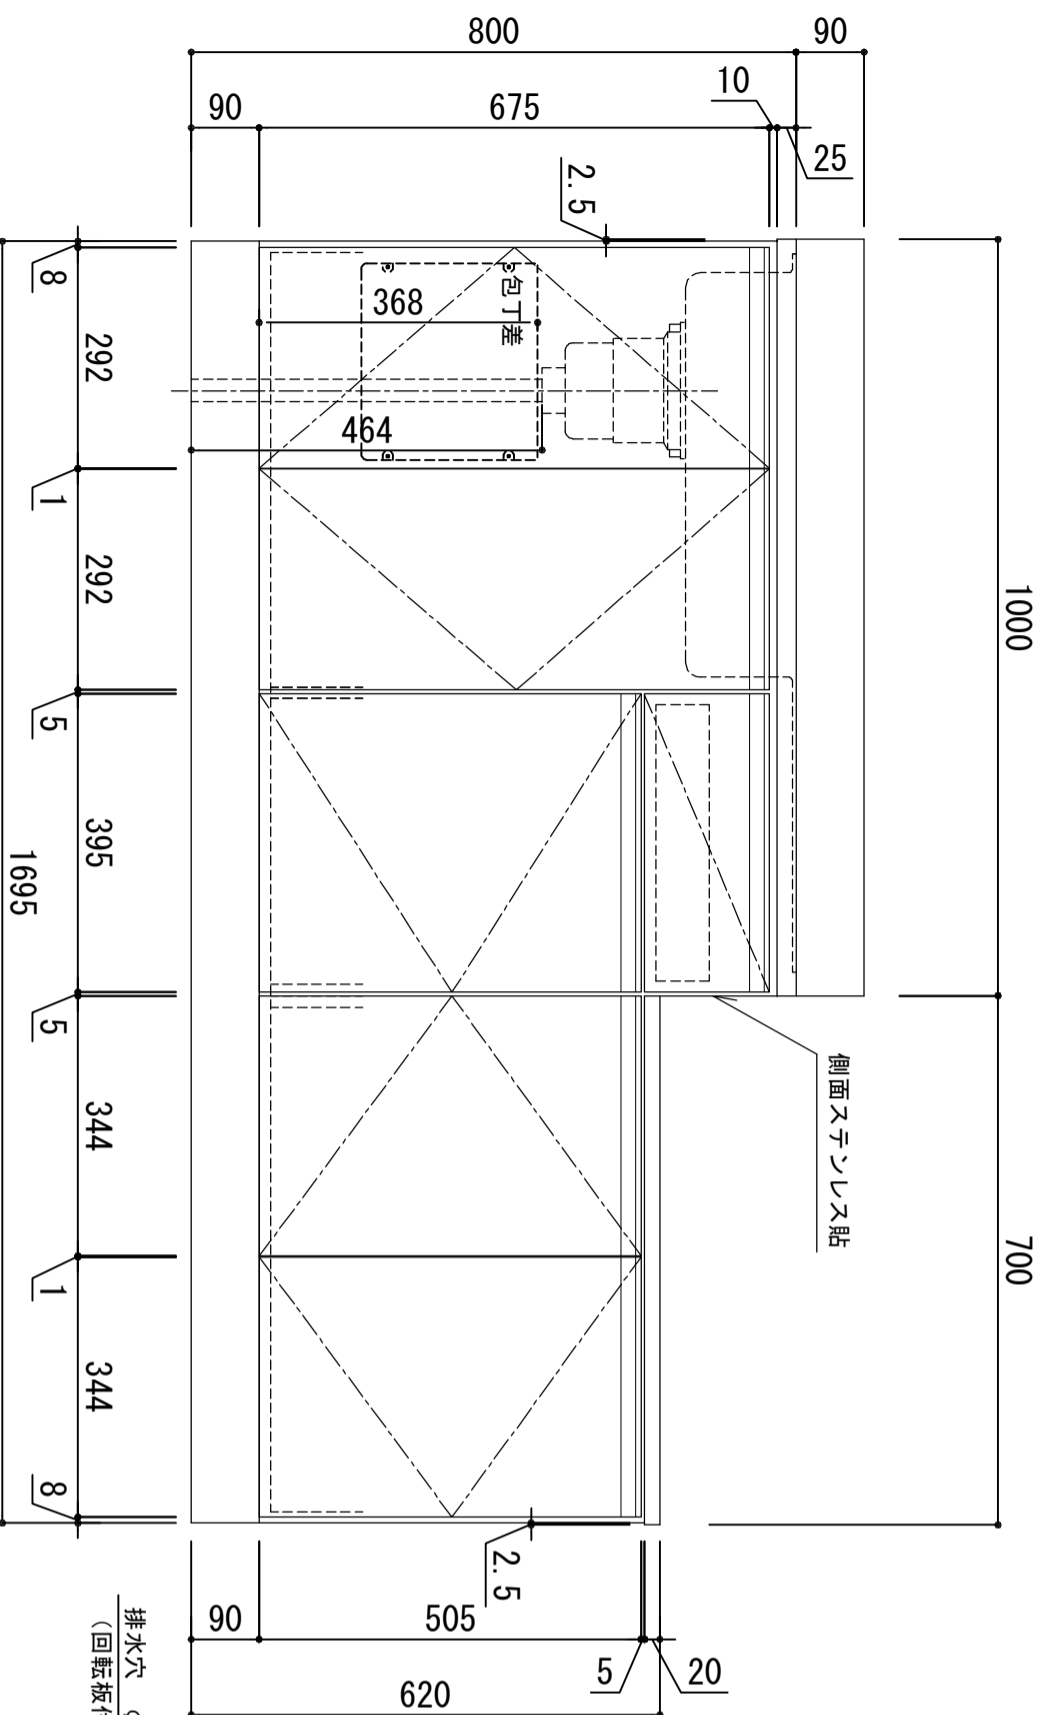

天板	SUS-430 ステンレス0.5t (エンボス仕上)
シンク	SUS-430 ステンレス0.4t 静音シンク
木部本体	ウレタソコート化粧ボード (PB) クリーソノイゴスMDF
側板 背板 地板	EBコート化粧板
扉	表 裏 取っ手
扉	フレコート化粧ボード (PB) (SW)は鏡面仕上げ ウレタソコート化粧ボード (PB) 木ロテージ巻 アルミ製 ラインハンドル
丁番	スライドピンジ
排水金具	180φ大型排水トラップ付 (カブ・排水ロフト付)
ホース	塩化ビニール蛇腹30φ x 80cm (回転板付)
包丁差し	ポリプロピレン製 4本収納

※ 弊社製品はすべてF☆☆☆☆に対応しております。
※ 右シンクは本図の左右対称です。

※中木奥行(D) (M) (A) はD406

品番
LW-1700SG L

アイオ産業株式会社
アイオシステムキッチン事業部