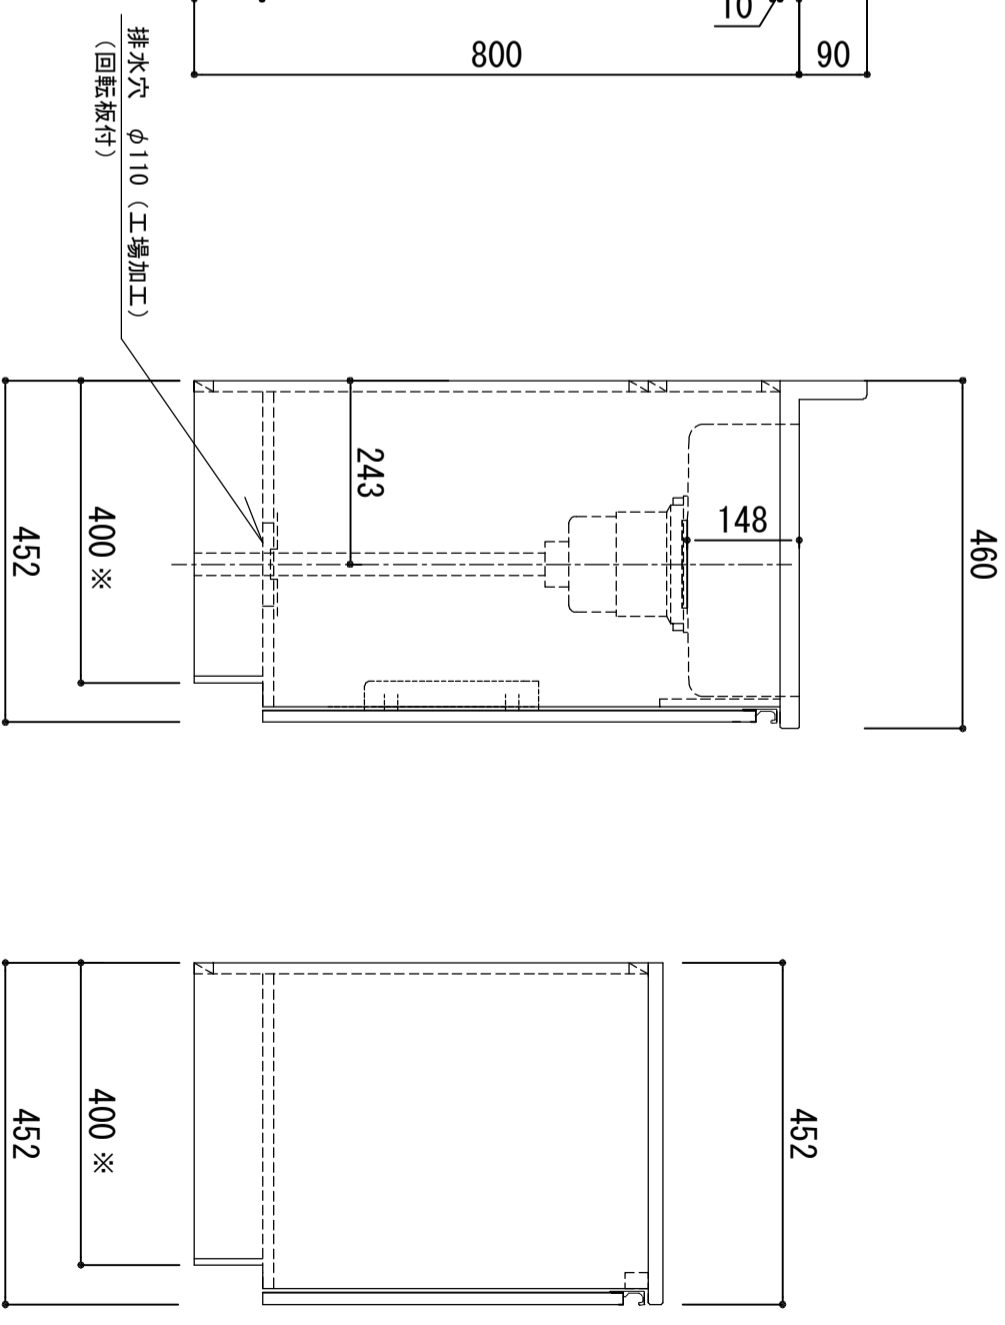

天板	SUS-430 ステンレス0.5t (エンボス仕上)
シンク	SUS-430 ステンレス0.4t 静音シンク
木部本体	ウレタソコト化粧ポード (PB) クリーソイゴスMDF EBコート化粧板
厚	表 裏 裏口 取っ手
扉	フレイコト化粧ポード (PB) (SW)は鏡面仕上げ ウレタソコト化粧ポード (PB) 木ロテージ巻 アルミ製 ラインハンドル
丁番	スライドピンジ
排水金具	180φ大型排水トラツツ付 (カ・排水ロフト付)
ホース	塩化ビニール蛇腹30φ x 80cm (回転板付)
包丁差し	ポリプロピレン製 4本収納

※ 弊社製品はすべて☆☆☆☆に対応しております。  
※ 左シンクは本図の左右対称です。

※巾木奥行 (D) (M) (A) 1はD406

排水穴 φ110 (工場加工)  
(回転板付)

品番  
LW-1600SG R

 アイ才産業株式会社  
アイオシステムキッチン事業部