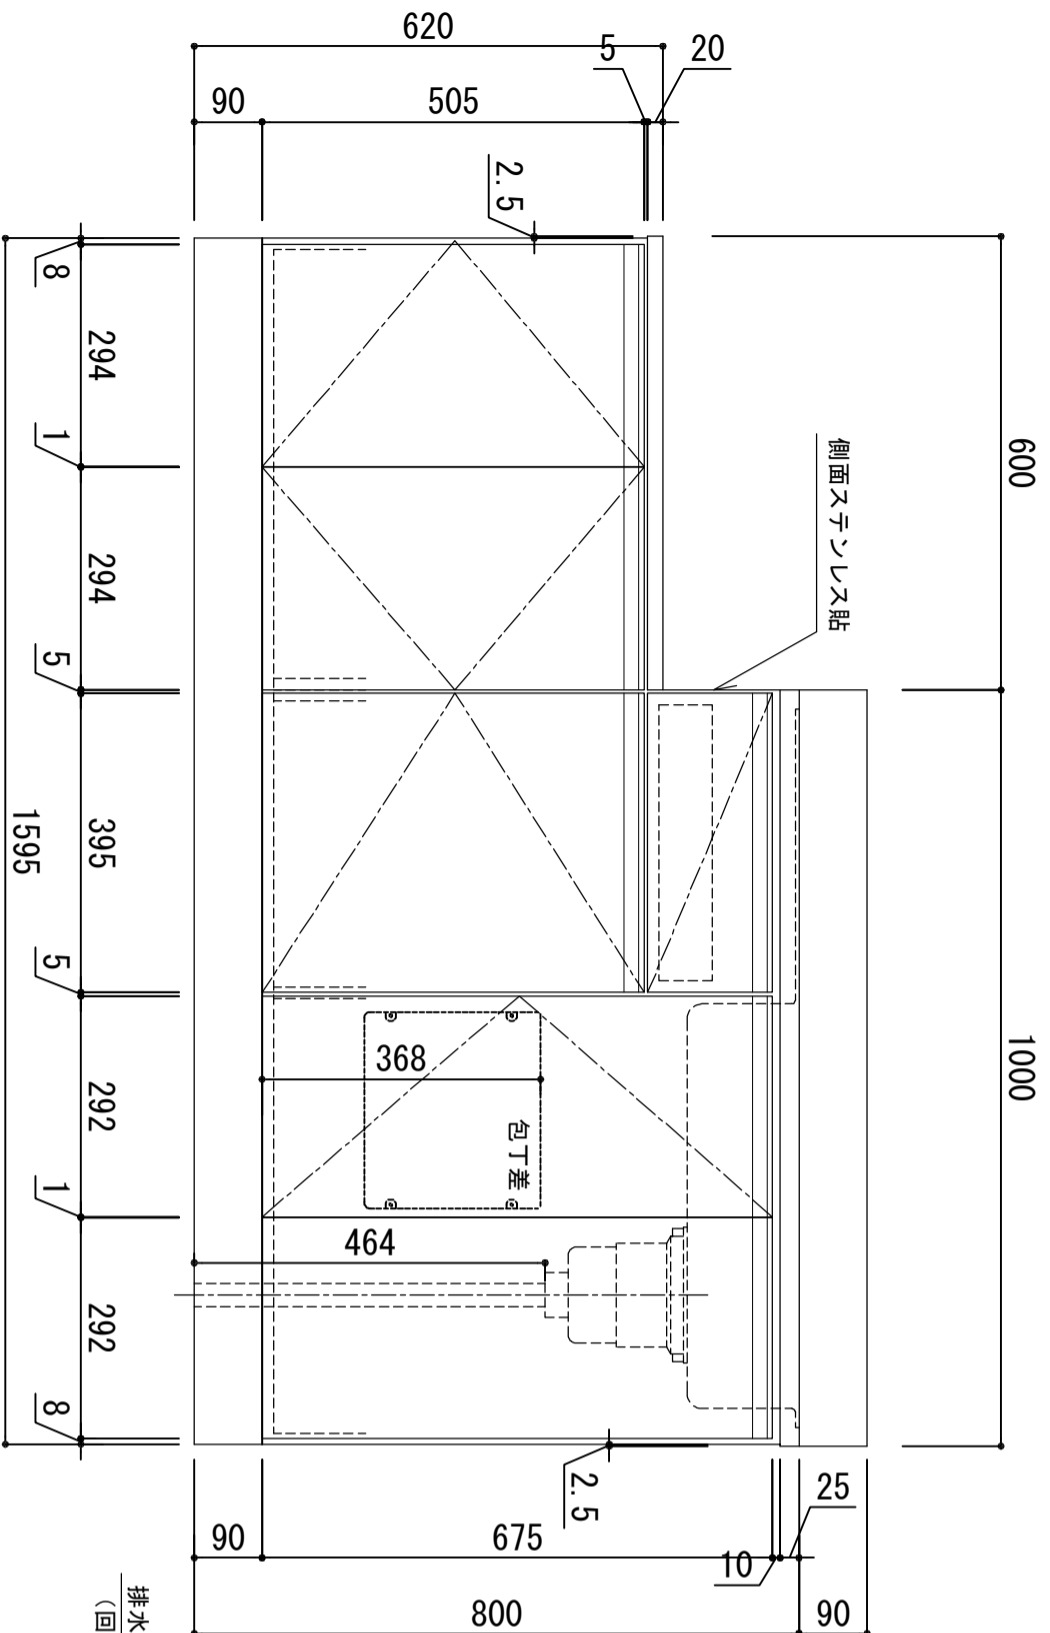

天板	SUS-430 ステンレス0.5t (エンボス仕上)
シンク	SUS-430 ステンレス0.4t 静音シンク
木部本体	ウレタソコト化粧ポード (PB) クリーソイゴスMDF EBコート化粧板
厚	表 裏 裏口 取っ手
扉	フレイコト化粧ポード (PB) (SW)は鏡面仕上げ ウレタソコト化粧ポード (PB) 木ロテージ巻 アルミ製 ラインハンドル
丁番	スライドピンジ
排水金具	180φ大型排水トラツツ付 (カ・排水ロフト付)
ホース	塩化ビニール蛇腹30φ x 80cm (回転板付)
包丁差し	ポリプロピレン製 4本収納

※ 弊社製品はすべて☆☆☆☆に対応しております。  
※ 左シンクは本図の左右対称です。

※巾木奥行 (D) (M) (A) 1はD406

排水穴 φ110 (工場加工)  
(回転板付)

品番  
LW-1600SG R

 アイ才産業株式会社  
アイオシステムキッチン事業部