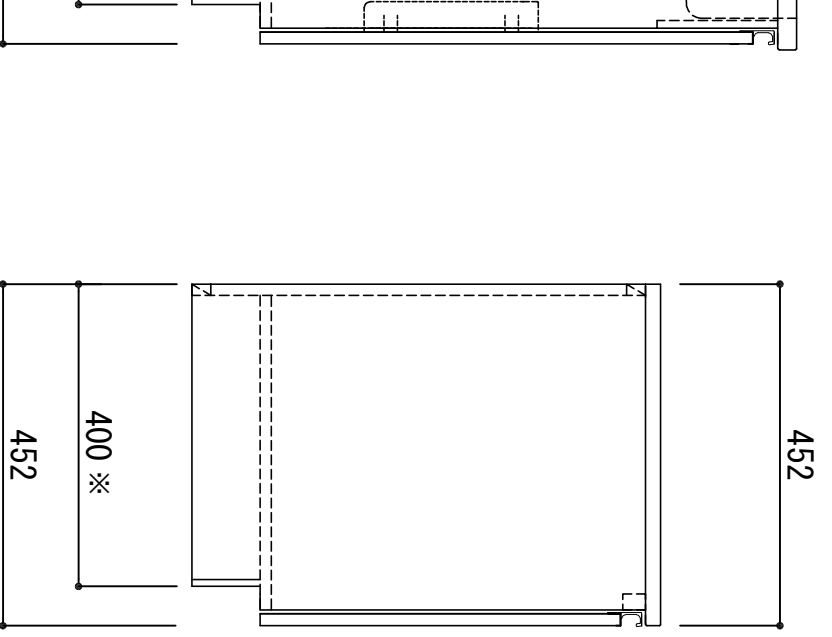

天板	SUS-430 ステンレス0.5t (エンボス仕上)
シンク	SUS-430 ステンレス0.4t 静音シンク
木部本体	ウレタソコート化粧ボード (PB)
側板	ウレタソコート化粧ボード (PB)
背板	クレーンイーゴスMDF
地板	EBコート化粧板
扉	表 メラコート化粧ボード (PB)
	裏 (SW)は鏡面仕上げ
	ウレタソコート化粧ボード (PB)
	裏口 木ロレーゾ巻
	取っ手 アルミ製 ラインハンドル
丁番	スライドピンジ
排水金具	180φ大型排水トラツツ付 (カゴ・排水ロケット付)
ホース	塩化ビニール蛇腹30φ x 80cm (回転板付)
包丁差し	ポリプロピレン製 4本収納

※ 弊社製品はすべて☆☆☆☆に対応しております。
※ 左シンクは本図の左右対称です。

※中木奥行 (D) (M) (A) (V) はDA06

品番
LW-1500SG R

アイオ産業株式会社
アイオシステムキッチン事業部