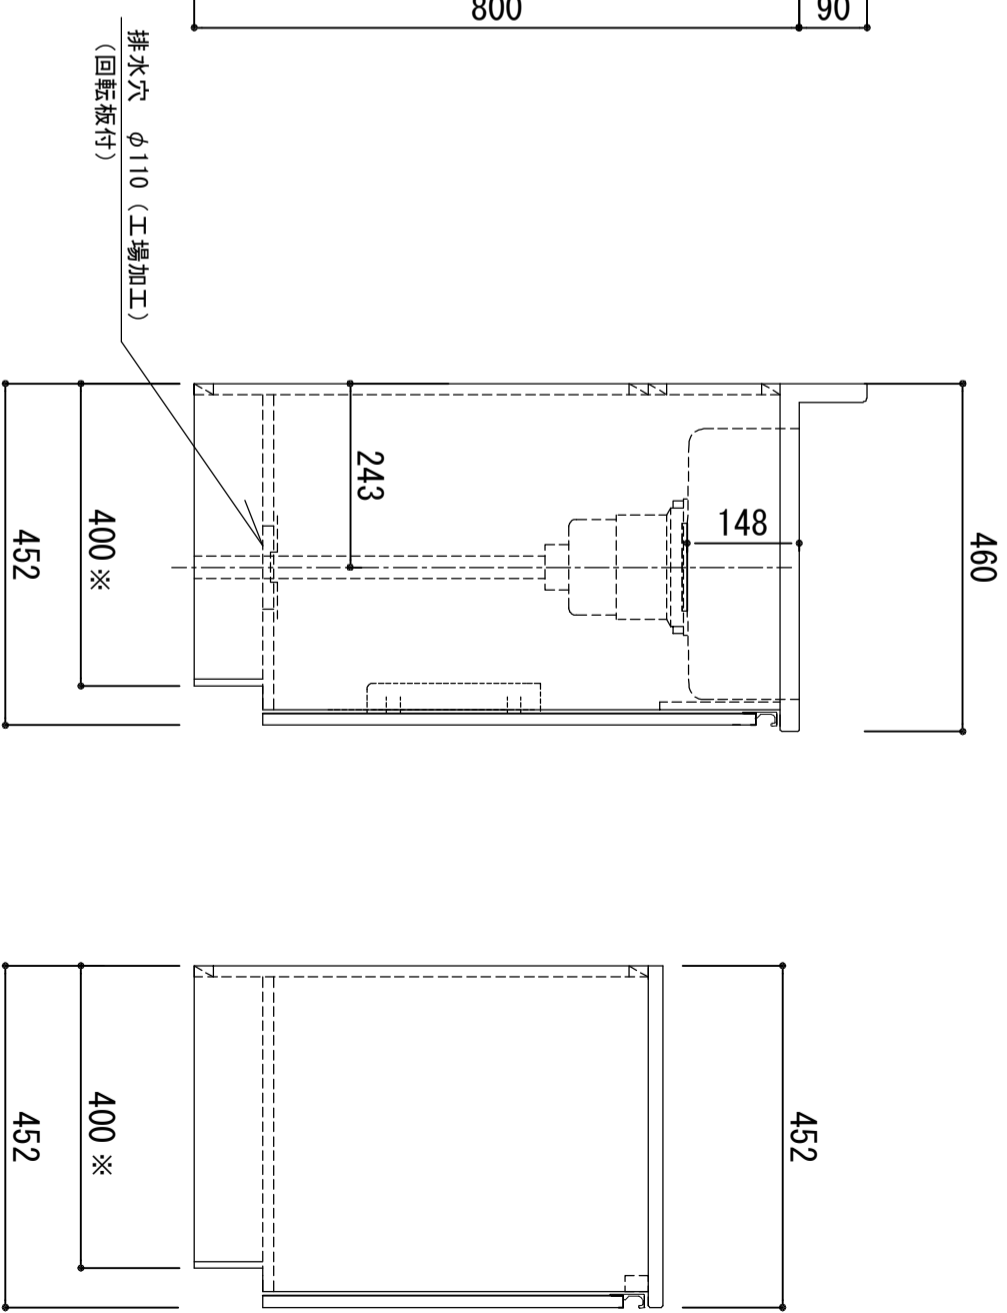

天板	SUS-430 ステンレス0.5t (エンボス仕上)
シンク	SUS-430 ステンレス0.4t 静音シンク
木部本体	ウレタソコト化粧ボード (PB) クリーソイコーゴスMDF
側板 背板 地板	EBコート化粧板
扉	フレイコート化粧ボード (PB) (SW)は鏡面仕上げ ウレタソコト化粧ボード (PB)
裏 木口 取っ手	木口チーク巻 アルミ製 ラインハンドル
丁番	スライドピンジ
排水金具	180φ大型排水トラップ付 (カ・排水ロレット付)
ホース	塩化ビニール蛇腹30φ x 80cm (回転板付)
包丁差し	ポリプロピレン製 4本収納

※ 弊社製品はすべてF☆☆☆☆に対応しております。
※ 左シンクは本図の左右対称です。

排水穴 φ110 (工場加工)
(回転板付)

※中木興行 (D) (M) (A) はD406

品番

LW-1500SG R

アイ才産業株式会社
アイオシステムキッチン事業部