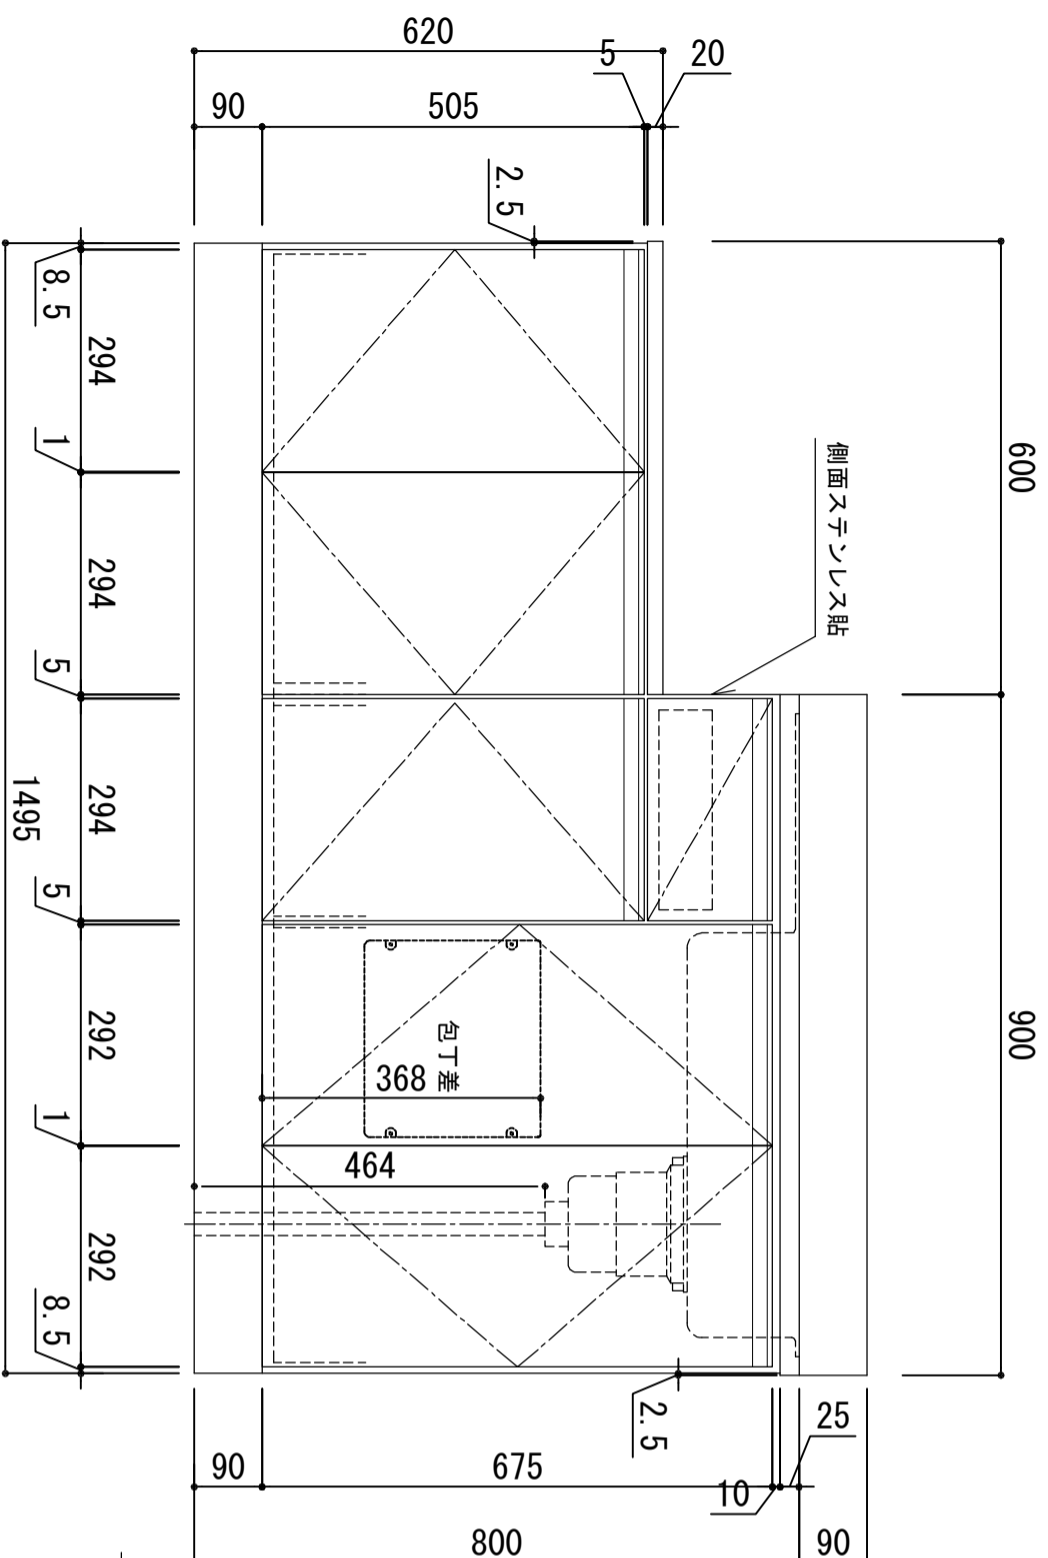

天板	SUS-430 ステンレス0.5t (エンボス仕上)
シンク	SUS-430 ステンレス0.4t 静音シンク
木部本体	ウレタソコト化粧ボード (PB) クリーソイコーゴスMDF
側板 背板 地板	EBコート化粧板
扉	フレイコート化粧ボード (PB) (SW)は鏡面仕上げ ウレタソコト化粧ボード (PB)
裏 木口 取っ手	木口チーク巻 アルミ製 ラインハンドル
丁番	スライドピンジ
排水金具	180φ大型排水トラップ付 (カ・排水ロレット付)
ホース	塩化ビニール蛇腹30φ x 80cm (回転板付)
包丁差し	ポリプロピレン製 4本収納

※ 弊社製品はすべてF☆☆☆☆に対応しております。
※ 左シンクは本図の左右対称です。

排水穴 φ110 (工場加工)
(回転板付)

※中木興行 (D) (M) (A) はD406

品番

LW-1500SG R

アイ才産業株式会社
アイオシステムキッチン事業部