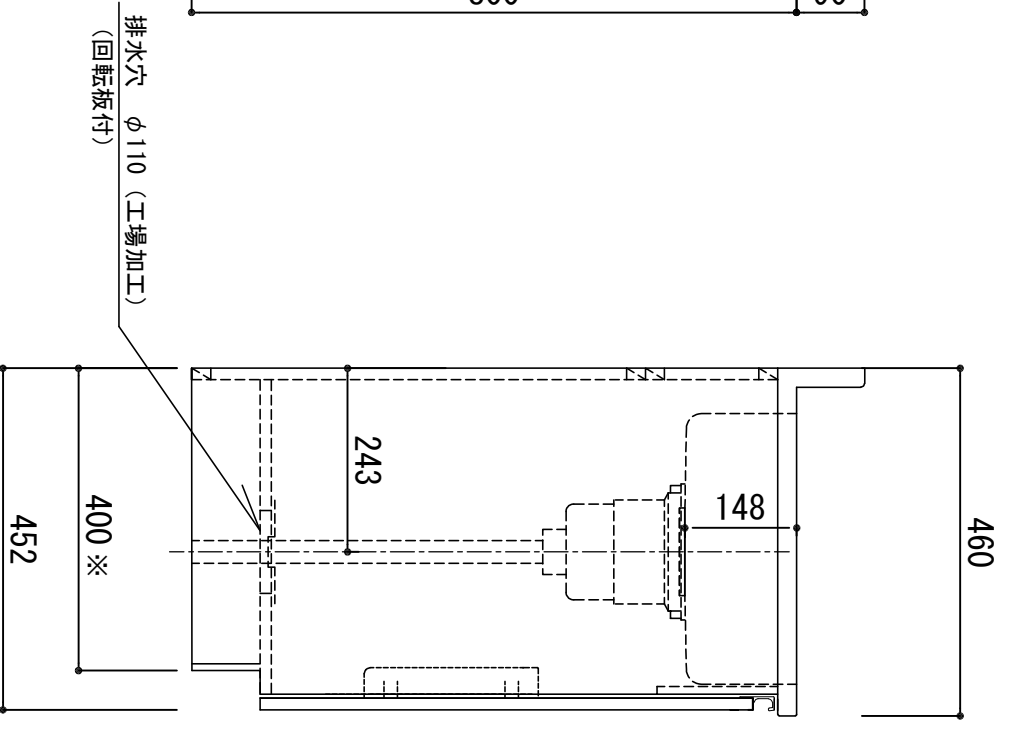

天板	SUS-430 ステンレス0.5t (エンボス仕上)
シンク	SUS-430 ステンレス0.4t 静音シンク
木部本体	ウレタソコート化粧ボード (PB)
側板	ウレタソコート化粧ボード (PB)
背板	クレーンイーゴスMDF
地板	EBコート化粧板
扉	表 メラコート化粧ボード (PB)
	裏 (SW)は鏡面仕上げ
	ウレタソコート化粧ボード (PB)
	裏口 木ロレーゾ巻
	取っ手 アルミ製 ラインハンドル
丁番	スライドピンジ
排水金具	180φ大型排水トラツツ付 (カゴ・排水ロケット付)
ホース	塩化ビニール蛇腹30φ x 80cm (回転板付)
包丁差し	ポリプロピレン製 4本収納

※ 弊社製品はすべて☆☆☆☆に対応しております。
※ 左シンクは本図の左右対称です。

※中木奥行 (D) (M) (A) (V) はDA06

品番
LW-1500SG R

アイオ産業株式会社
アイオシステムキッチン事業部