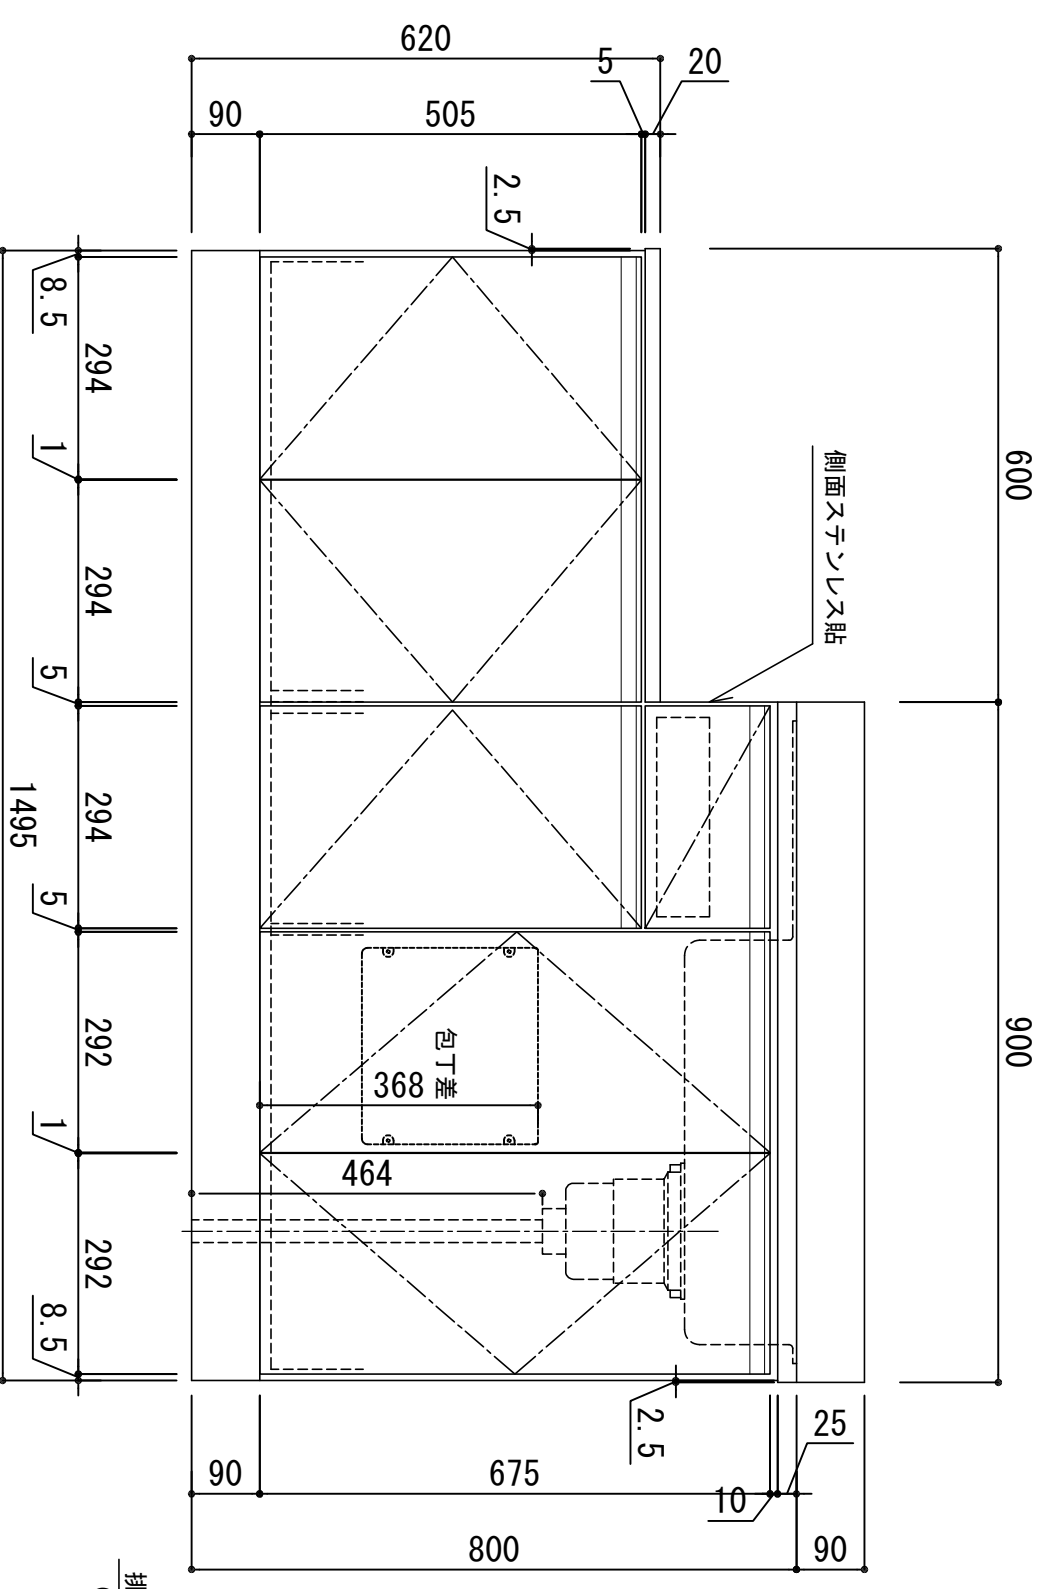

天板	SUS-430 ステンレス0.5t (エンボス仕上)
シンク	SUS-430 ステンレス0.4t 静音シンク
木部本体	ウレタソコート化粧ボード (PB)
側板	ウレタソコート化粧ボード (PB)
背板	クレーンイーゴスMDF
地板	EBコート化粧板
扉	表 メラコート化粧ボード (PB)
	裏 (SW)は鏡面仕上げ
	ウレタソコート化粧ボード (PB)
	裏口 木ロレーゾ巻
	取っ手 アルミ製 ラインハンドル
丁番	スライドピンジ
排水金具	180φ大型排水トラツツ付 (カゴ・排水ロケット付)
ホース	塩化ビニール蛇腹30φ x 80cm (回転板付)
包丁差し	ポリプロピレン製 4本収納

※ 弊社製品はすべて☆☆☆☆に対応しております。
※ 左シンクは本図の左右対称です。

※中木奥行 (D) (M) (A) (V) はDA06

品番
LW-1500SG R

アイオ産業株式会社
アイオシステムキッチン事業部