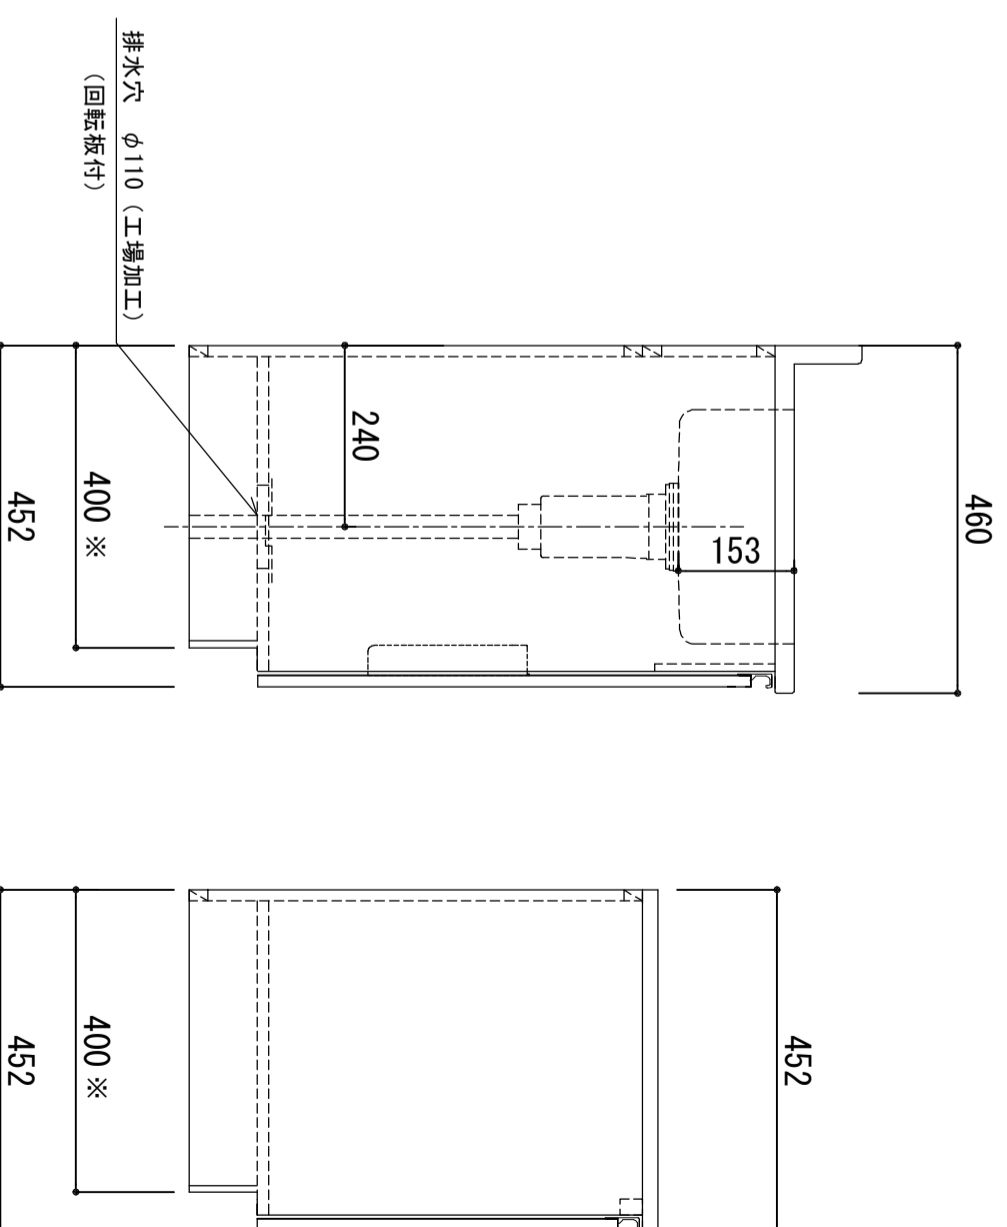

天板	SUS-430 ステンレス0.5t (エンボス仕上)
シンク	SUS-430 ステンレス0.4t 静音シンク
木部本体	ウレタソコト化粧ボード (PB) クレーンイーゴスMDF
側板 背板 地板	EBコート化粧板
扉	ウレコト化粧ボード (PB) (SM)は鏡面仕上げ ウレタソコト化粧ボード (PB) 木ロテーゾ巻 アルミ製 ラインハンドル
取っ手	スライドヒンジ
排水金具	115.5φ中型ゴミ収納器付 (カゴ・蓋・ジ&付)
ホース	塩化ビニール蛇腹30φ x 80cm (回転板付)
包丁差し	ポリプロピレン製 4本収納

※ 弊社製品はすべてF☆☆☆☆に対応しております。  
※ 左シンクは本図の左右対称です。

排水穴 φ110 (工場加工)  
(回転板付)

※中木興行 (D) (M) (A) (H) D406

品番  
LW-1400SG R

**アイオ産業株式会社**  
アイオシステムキッチン事業部