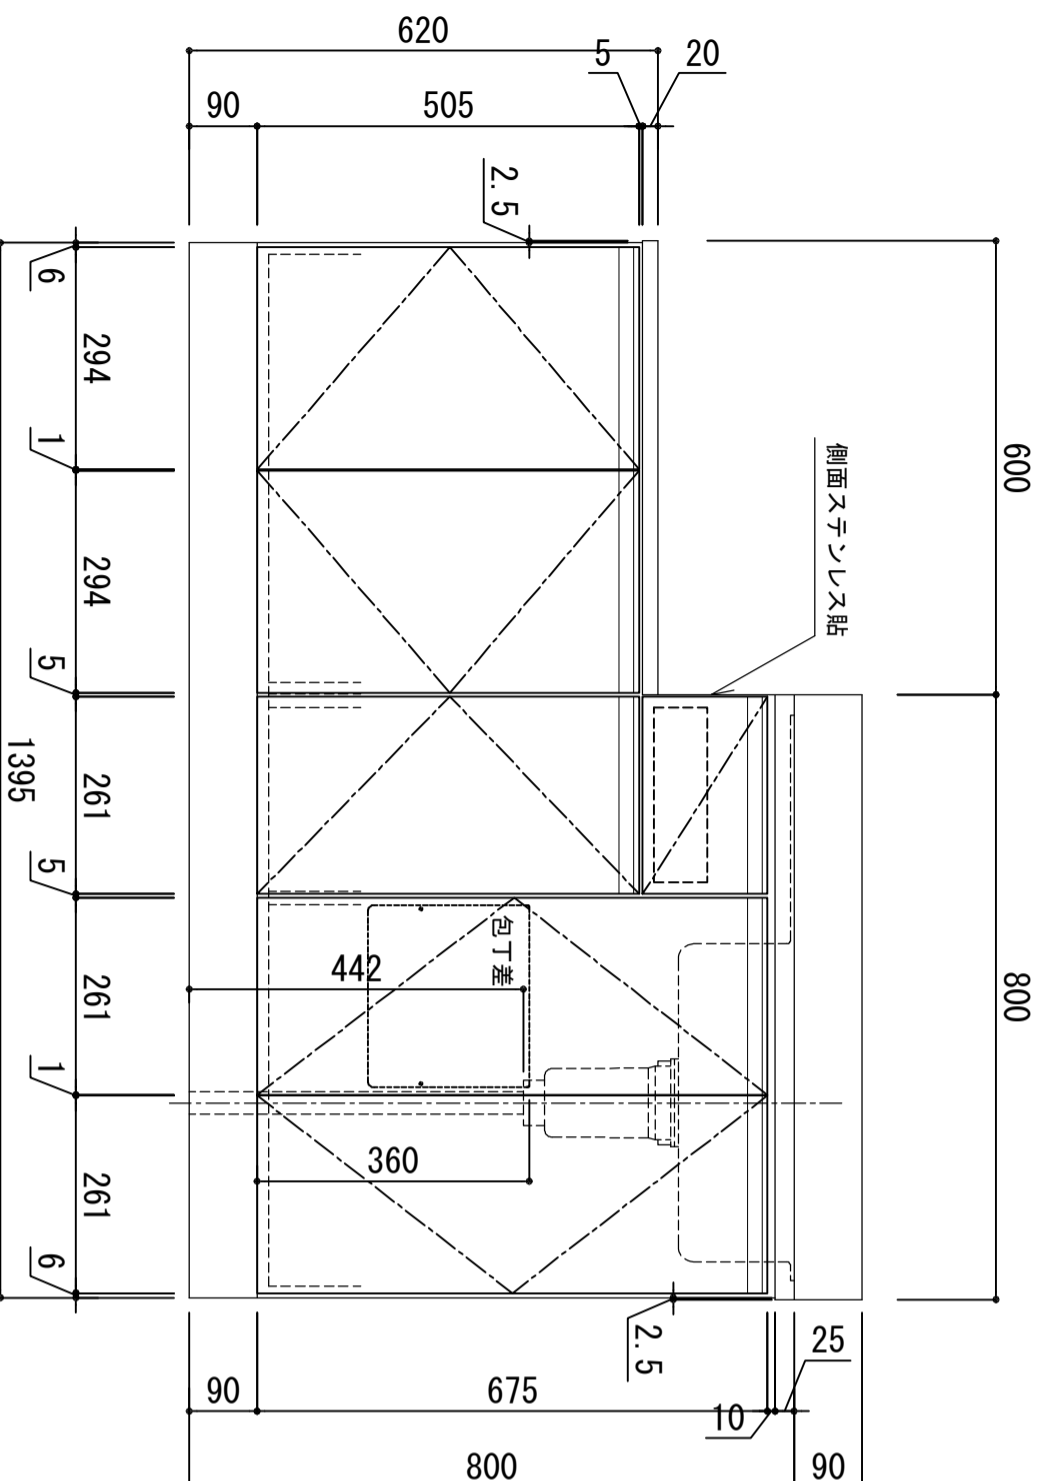

天板	SUS-430 ステンレス0.5t (エンボス仕上)
シンク	SUS-430 ステンレス0.4t 静音シンク
木部本体	ウレタソコト化粧ボード (PB) クレーンイーゴスMDF
側板 背板 地板	EBコート化粧板
扉	ウレコト化粧ボード (PB) (SM)は鏡面仕上げ ウレタソコト化粧ボード (PB) 木ロテーゾ巻 アルミ製 ラインハンドル
取っ手	スライドヒンジ
排水金具	115.5φ中型ゴミ収納器付 (カゴ・蓋・ジ&付)
ホース	塩化ビニール蛇腹30φ x 80cm (回転板付)
包丁差し	ポリプロピレン製 4本収納

※ 弊社製品はすべてF☆☆☆☆に対応しております。  
※ 左シンクは本図の左右対称です。

排水穴 φ110 (工場加工)  
(回転板付)

※中木興行 (D) (M) (A) (H) D406

品番  
LW-1400SG R

**アイオ産業株式会社**  
アイオシステムキッチン事業部