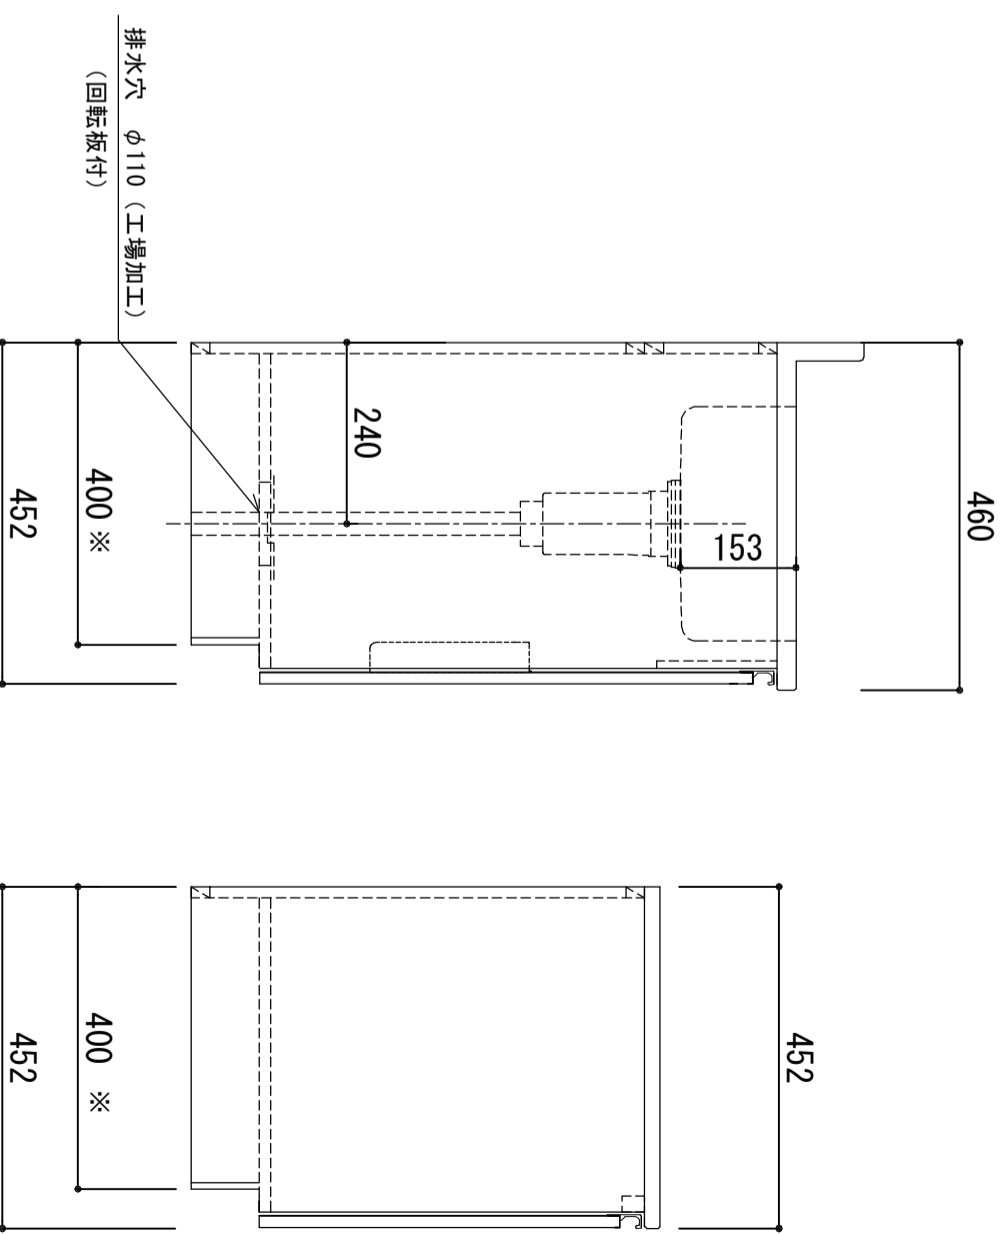

天板	SUS-430 ステンレス0.5t (エンボス仕上)
シンク	SUS-430 ステンレス0.4t 静音シンク
木部本体	ウレタソコト化粧ボード (PB)
側板	ウレタソコト化粧ボード (PB)
背板	クレーンイエーゴスMDF
地板	EBコート化粧板
厚	フレイコート化粧ボード (PB)
表	(SM)は鏡面仕上げ
裏	ウレタソコト化粧ボード (PB)
木口	木ロレーゾ巻
取っ手	アルミ製 ラインハンドル
丁番	スライドピンジ
排水金具	115.5φ中型ゴミ収納器付 (カゴ・蓋・ジ&付)
ホース	塩化ビニール蛇腹30φ x 80cm (回転板付)
包丁差し	ポリプロピレン製 4本収納

※ 弊社製品はすべてF☆☆☆☆に対応しております。
 ※ シンクは本図の左右対称です。

※中木興行 (D) (M) (A) | #D406

品番

LW-1400SG L

アイ才産業株式会社
 アイオシステムキッチン事業部