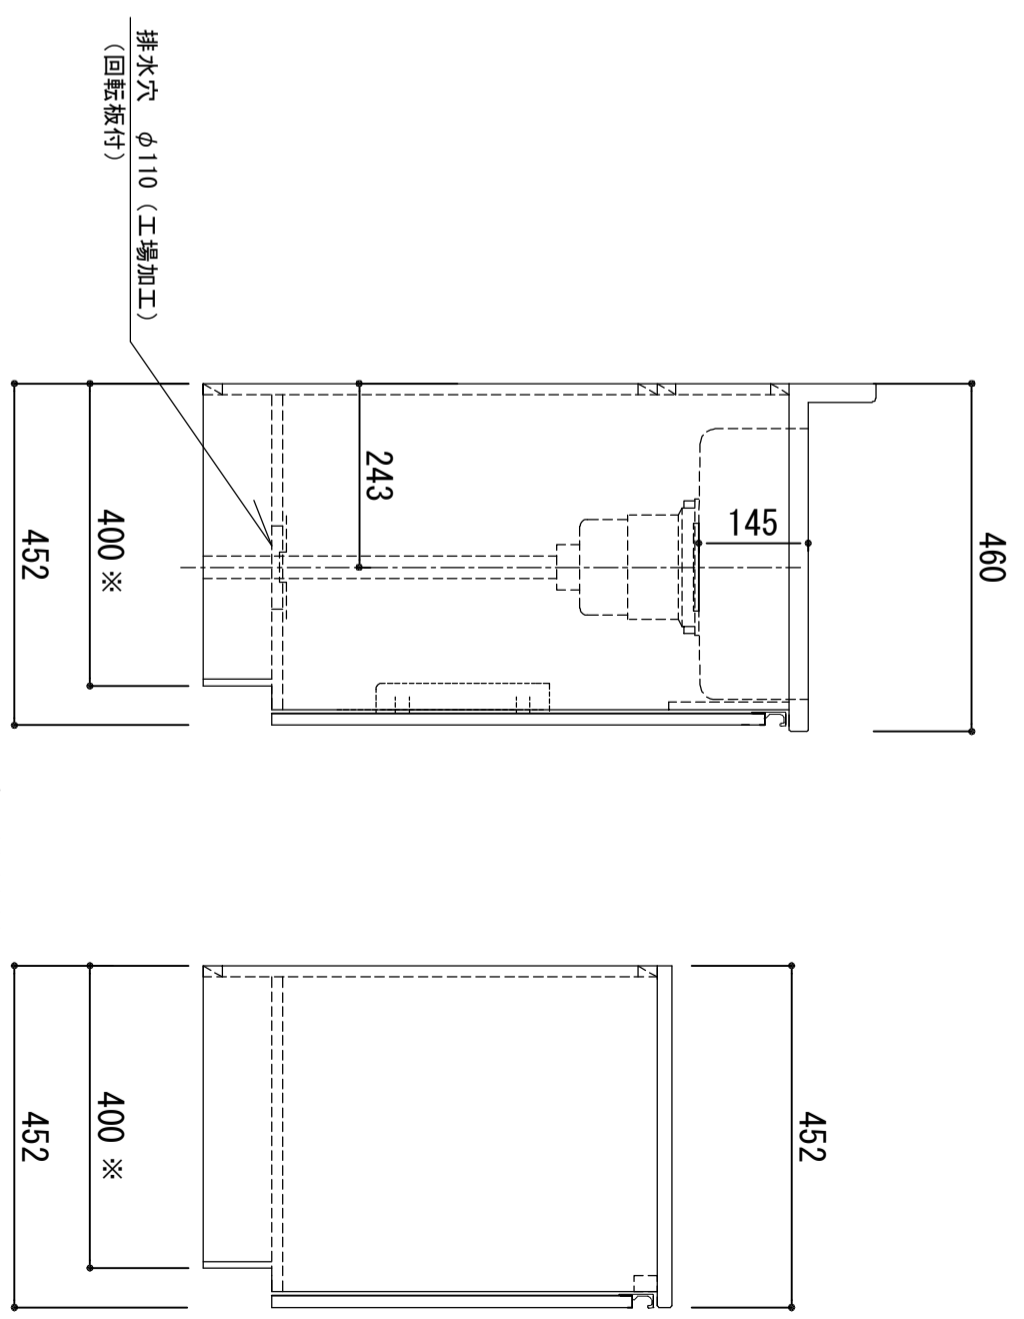

天板	SUS-430 ステンレス0.5t (エンボス仕上)
シンク	SUS-430 ステンレス0.4t 静音シンク
木部本体	ウレタソコート化粧ボード (PB)
側板	ウレタソコート化粧ボード (PB)
背板	クリーソノイゴスMDF
地板	EBコート化粧板
扉	フレイコート化粧ボード (PB)
表	(SW) は鏡面仕上げ
裏	ウレタソコート化粧ボード (PB)
木口	木ロレーゾ巻
取っ手	アルミ製 ラインハンドル
丁番	スライドピンジ
排水金具	180φ大型排水トラップ付 (カ・排水ロレット付)
ホース	塩化ビニール蛇腹30φ x 80cm (回転板付)
包丁差し	ポリプロピレン製 4本収納

※ 弊社製品はすべて☆☆☆☆に対応しております。  
 ※ 右シンクは本図の左右対称です。

※中木奥行 (D) (M) (A) はD406

品番  
LW-1200SG L

**アイオ産業株式会社**  
 アイオシステムキッチン事業部