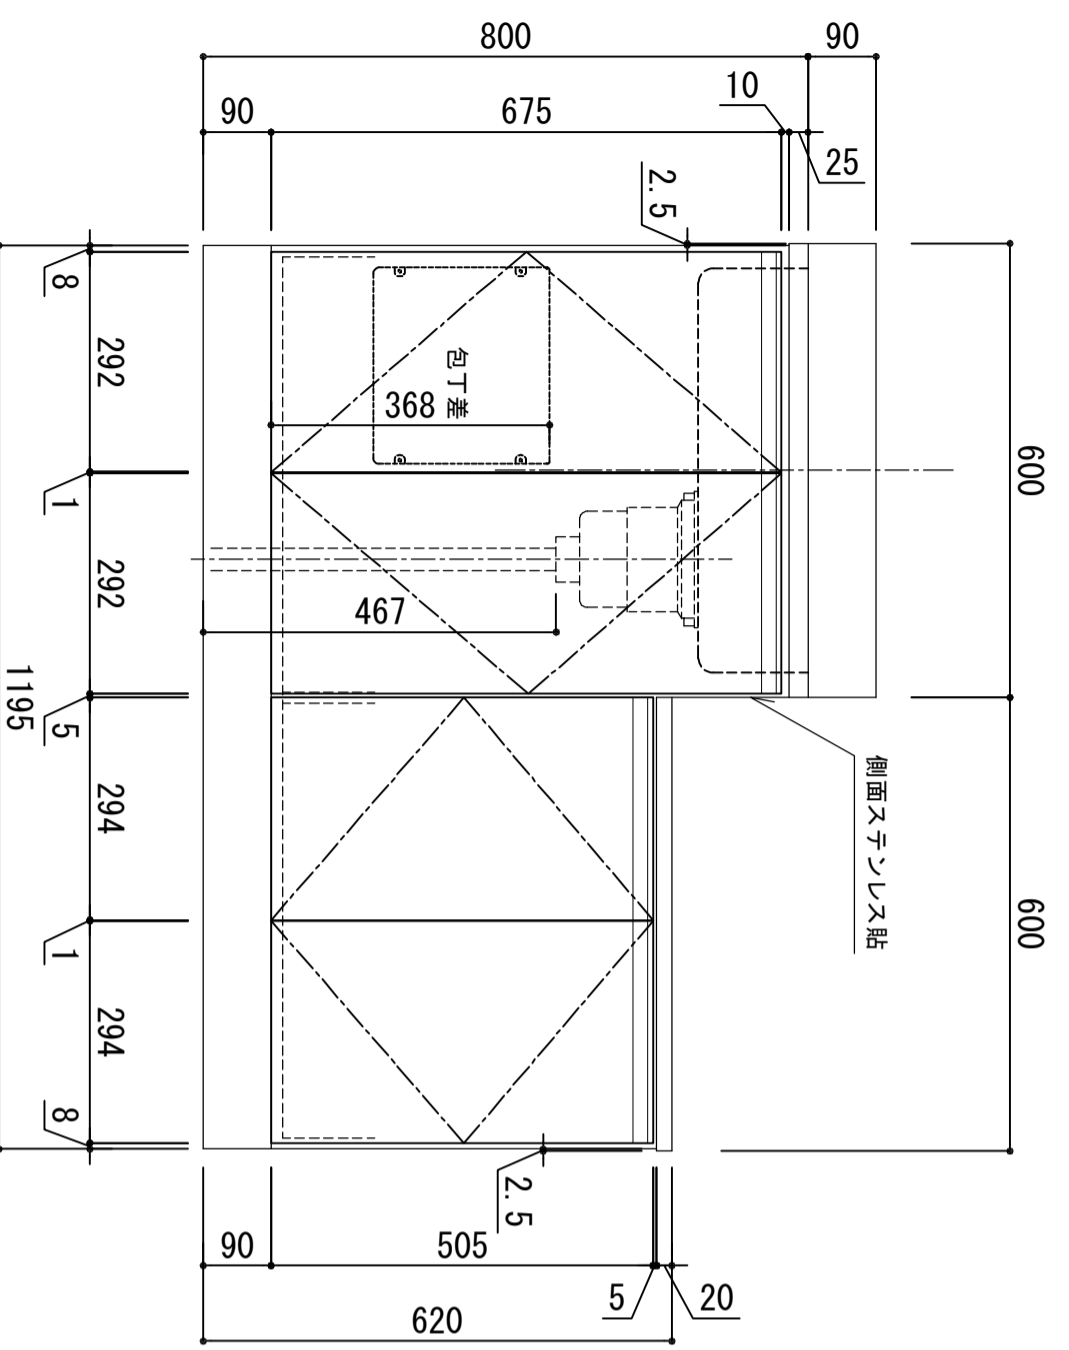

天板	SUS-430 ステンレス0.5t (エンボス仕上)
シンク	SUS-430 ステンレス0.4t 静音シンク
木部本体	ウレタソコート化粧ボード (PB)
側板	ウレタソコート化粧ボード (PB)
背板	クリーソノイゴスMDF
地板	EBコート化粧板
扉	フレイコート化粧ボード (PB)
表	(SW) は鏡面仕上げ
裏	ウレタソコート化粧ボード (PB)
木口	木ロレーゾ巻
取っ手	アルミ製 ラインハンドル
丁番	スライドピンジ
排水金具	180φ大型排水トラップ付 (カ・排水ロレット付)
ホース	塩化ビニール蛇腹30φ x 80cm (回転板付)
包丁差し	ポリプロピレン製 4本収納

※ 弊社製品はすべて☆☆☆☆に対応しております。  
 ※ 右シンクは本図の左右対称です。

※中木奥行 (D) (M) (A) はD406

品番  
LW-1200SG L

**アイオ産業株式会社**  
 アイオシステムキッチン事業部